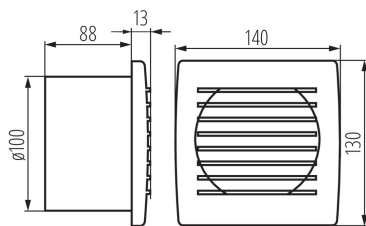

Ventilátor

Ventilátory série Kanlux CYKLON EOL jsou k dispozici ve třech velikostech o průměru 100, 120 a 150mm. Jsou vyrobeny z plastu v bílé barvě. Jejich výkon je 19 a 20 a 22W. Počet otáček z každé velikosti je 2550/min.

VŠEOBECNÉ ÚDAJE:

Barva: bílá

Místo montáže: k zabudování do zdi

Místo použití: uvnitř

Vypínač: ano

Délka [mm]: 140

Šířka [mm]: 101

Výška [mm]: 130

Montážní otvor [mm]: Ø100

TECHNICKÉ ÚDAJE:

Jmenovité napětí [V]: 220-240 AC

Jmenovitá frekvence [Hz]: 50

Maximální výkon [W]: 19

Třída ochrany před úrazem elektrickým proudem: II

Otáčky motoru: 2550

Typ ložiska: posuvné

Typ přípojky: svorkovnice

Rozsah průměrů používaných vodičů [mm²]: 1

Akustický tlak [dB]: 38

Objem průtoku vzduchu [m³/h]: 100

Příkon motoru [W]: 19

Stupeň krytí IP: X4

Stupeň ochrany: II

DALŠÍ INFORMACE: