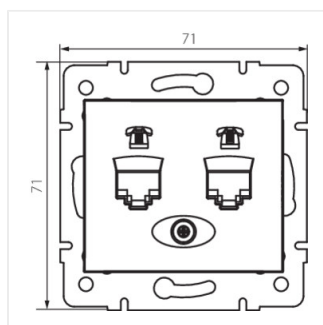

- Plast: PC
- Materiál: PC

DOMO 01-1380

Telefonní zásuvka dvojitá nezávislá (2xRJ11)

DOMO 01-1380-002 bi

DOMO 01-1380-003 kr

DOMO 01-1380-043 sr

DOMO 01-1380-041 gr

DOMO 01-1380-030 pe

DOMO 01-1380-050 sz

DOMO 01-1380-002 bi

DOMO 01-1380-003 kr

DOMO 01-1380-043 sr

DOMO 01-1380-041 gr

DOMO 01-1380

Telefonní zásuvka dvojitá nezávislá (2xRJ11)

DOMO 01-1380-030 pe