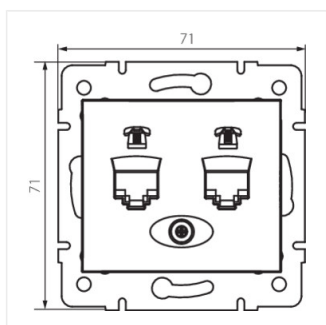

DOMO 01-1380-002 bi