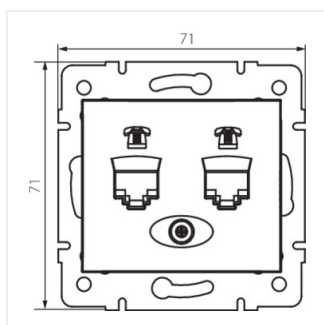

DOMO 01-1380-003 kr