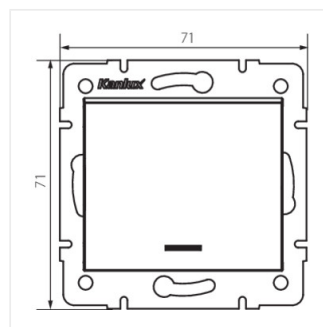

LOGI 02-1140-141 gr