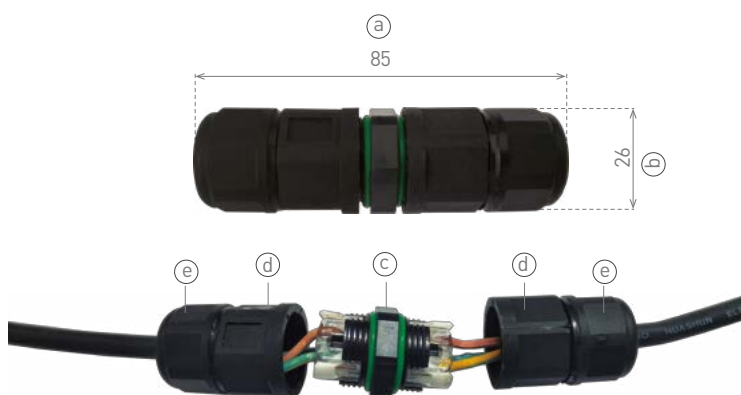

## CTC IP68

GXSP006

- PROPOJOVACÍ PŘÍSLUŠENSTVÍ
- materiál: polyamid PA66
- vhodné pro venkovní použití
- IP68 kabelová vodotěsná spojka
- bezšroubová svorkovnice

250V/16A

IP68

-40+85°C

GXSP007

GXSP008

			PIN		$\overleftarrow{a}$	$\overleftarrow{b}$				
		EAN		[mm]	[mm]	[mm]				
CTC IP68 5x1,5	GXSP006	8592660123981	5	0,75 – 1,5mm <sup>2</sup>	98	30	M28	M28	M24	10/300
CTC IP68 3x1,5	GXSP007	8592660123998	3	0,75 – 1,5mm <sup>2</sup>	85	26	M24	M24	M24	10/300
CTC-D IP68 3x1,5	GXSP008	8592660124001	3	0,75 – 1,5mm <sup>2</sup>	105	30	-	M28	M24	10/300