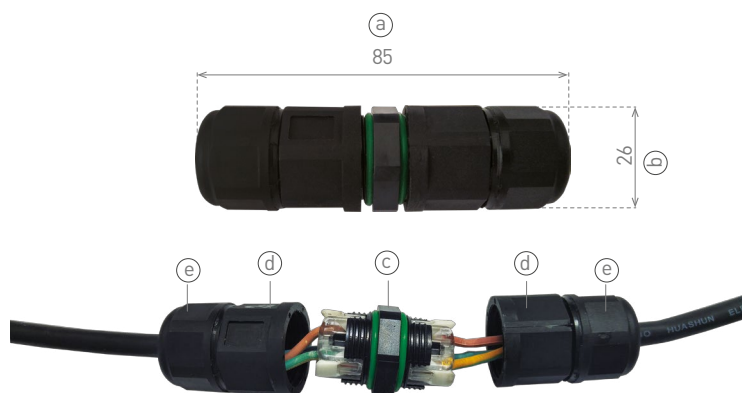

## CTC IP68

- PROPOJOVACÍ PŘÍSLUŠENSTVÍ
- materiál: polyamid PA66
- vhodné pro venkovní použití
- IP68 kabelová vodotěsná spojka
- bezšroubová svorkovnice

250V/16A

IP 68

-40+85°C

GXSP006

GXSP007

GXSP008

			PIN		$\overleftarrow{a}$ [mm]	$\overleftarrow{b}$ [mm]	c	d	e		DKC
CTC IP68 5x1,5	GXSP006	8592660123981	5	0,75 – 1,5mm <sup>2</sup>	98	30	M28	M28	M24	10/300	213 Kč
CTC IP68 3x1,5	GXSP007	8592660123998	3	0,75 – 1,5mm <sup>2</sup>	85	26	M24	M24	M24	10/500	108 Kč
CTC-D IP68 3x1,5	GXSP008	8592660124001	3	0,75 – 1,5mm <sup>2</sup>	105	30	-	M28	M24	10/400	191 Kč