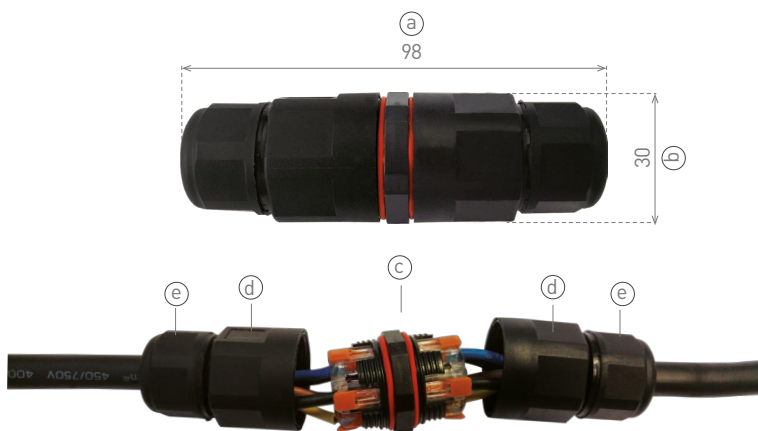

## CTC IP68

- PROPOJOVACÍ PŘÍSLUŠENSTVÍ
- materiál: polyamid PA66
- vhodné pro venkovní použití
- IP68 kabelová vodotěsná spojka
- bezšroubová svorkovnice

250V/16A

IP 68

-40+85°C

GXSP006

GXSP007

GXSP008

			PIN		$\overleftarrow{a}$ [mm]	$\overleftarrow{b}$ [mm]	c	d	e		DKC
CTC IP68 5x1,5	GXSP006	8592660123981	5	0,75 – 1,5mm <sup>2</sup>	98	30	M28	M28	M24	10/300	213 Kč
CTC IP68 3x1,5	GXSP007	8592660123998	3	0,75 – 1,5mm <sup>2</sup>	85	26	M24	M24	M24	10/500	108 Kč
CTC-D IP68 3x1,5	GXSP008	8592660124001	3	0,75 – 1,5mm <sup>2</sup>	105	30	-	M28	M24	10/400	191 Kč