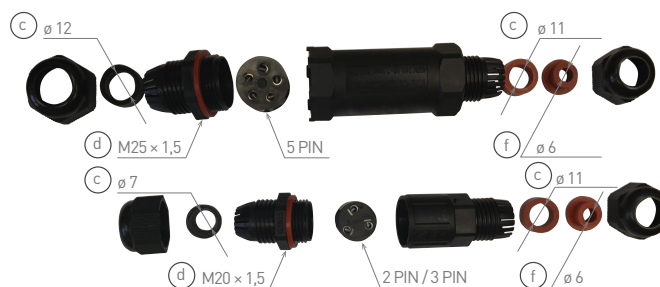

ELEKTROINSTALAČNÍ MATERIÁL

CTC IP68

- PROPOJOVACÍ PŘÍSLUŠENSTVÍ
- materiál: polyamid PA66
- vhodné pro venkovní použití
- IP68 kabelová vodotěsná spojka
- bezšroubová svorkovnice

GXSP007

GXSP006

GXSP008

			PIN		\overleftarrow{a} [mm]	\overleftarrow{b} [mm]	c	d	e	
CTC IP68 5x1,5	GXSP006	8592660123981	5	0,75 - 1,5mm ²	98	30	M28	M28	M24	10/300
CTC IP68 3x1,5	GXSP007	8592660123998	3	0,75 - 1,5mm ²	85	26	M24	M24	M24	10/300
CTC-D IP68 3x1,5	GXSP008	8592660124001	3	0,75 - 1,5mm ²	105	30	-	M28	M24	10/300

CSJ IP68

- PROPOJOVACÍ PŘÍSLUŠENSTVÍ
- materiál: polyamid PA66
- vhodné pro venkovní použití
- IP68 kabelová vodotěsná spojka

			PIN		\overleftarrow{a} [mm]	\overleftarrow{b} [mm]	\overleftarrow{c} [mm]	\overleftarrow{d} [mm]	\overleftarrow{e} [mm]	\overleftarrow{f} [mm]	
CSJ IP68 2x1,5	GXSP001	8592660117980	2	0,75 - 1,5mm ²	77	26	7	M20x1,5	11	6	10/500
CSJ IP68 3x1,5	GXSP002	8592660117997	3	0,75 - 1,5mm ²	77	26	7	M20x1,5	11	6	10/500
CSJ IP68 5x1,5	GXSP003	8592660118000	5	1,0 - 1,5mm ²	112	33	12	M25x1,5	11	6	10/400