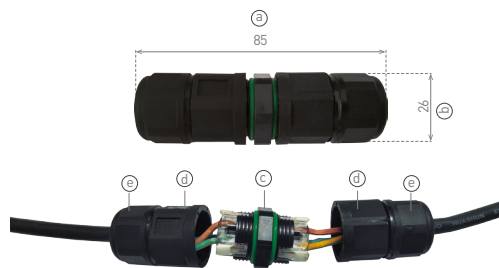

ELEKTROINSTALAČNÍ MATERIÁL

CTC IP68

- PROPOJOVACÍ PŘÍSLUŠENSTVÍ
- materiál: polyamid PA66
- vhodné pro venkovní použití
- IP68 kabelová vodotěsná spojka
- bezšroubová svorkovnice

GXSP007

GXSP006

GXSP008

			PIN		\overleftarrow{a} [mm]	\overleftarrow{b} [mm]	c	d	e	
CTC IP68 5x1,5	GXSP006	8592660123981	5	0,75 - 1,5mm ²	98	30	M28	M28	M24	10/300
CTC IP68 3x1,5	GXSP007	8592660123998	3	0,75 - 1,5mm ²	85	26	M24	M24	M24	10/300
CTC-D IP68 3x1,5	GXSP008	8592660124001	3	0,75 - 1,5mm ²	105	30	-	M28	M24	10/300

CSJ IP68

- PROPOJOVACÍ PŘÍSLUŠENSTVÍ
- materiál: polyamid PA66
- vhodné pro venkovní použití
- IP68 kabelová vodotěsná spojka

			PIN		\overleftarrow{a} [mm]	\overleftarrow{b} [mm]	\overleftarrow{c} [mm]	\overleftarrow{d} [mm]	\overleftarrow{e} [mm]	\overleftarrow{f} [mm]	
CSJ IP68 2x1,5	GXSP001	8592660117980	2	0,75 - 1,5mm ²	77	26	7	M20x1,5	11	6	10/500
CSJ IP68 3x1,5	GXSP002	8592660117997	3	0,75 - 1,5mm ²	77	26	7	M20x1,5	11	6	10/500
CSJ IP68 5x1,5	GXSP003	8592660118000	5	1,0 - 1,5mm ²	112	33	12	M25x1,5	11	6	10/400