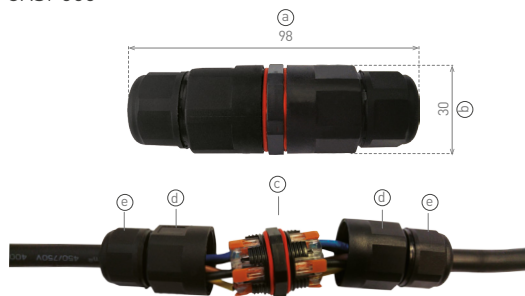

ELEKTROINSTALAČNÍ MATERIÁL

CTC IP68

- PROPOJOVACÍ PŘÍSLUŠENSTVÍ
- materiál: polyamid PA66
- vhodné pro venkovní použití
- IP68 kabelová vodotěsná spojka
- bezšroubová svorkovnice

GXSP007

GXSP006

GXSP008

			PIN		\overleftarrow{a} [mm]	\overleftarrow{b} [mm]	c	d	e	
CTC IP68 5x1,5	GXSP006	8592660123981	5	0,75 - 1,5mm ²	98	30	M28	M28	M24	10/300
CTC IP68 3x1,5	GXSP007	8592660123998	3	0,75 - 1,5mm ²	85	26	M24	M24	M24	10/300
CTC-D IP68 3x1,5	GXSP008	8592660124001	3	0,75 - 1,5mm ²	105	30	-	M28	M24	10/300

CSJ IP68

- PROPOJOVACÍ PŘÍSLUŠENSTVÍ
- materiál: polyamid PA66
- vhodné pro venkovní použití
- IP68 kabelová vodotěsná spojka

			PIN		\overleftarrow{a} [mm]	\overleftarrow{b} [mm]	\overleftarrow{c} [mm]	\overleftarrow{d} [mm]	\overleftarrow{e} [mm]	\overleftarrow{f} [mm]	
CSJ IP68 2x1,5	GXSP001	8592660117980	2	0,75 - 1,5mm ²	77	26	7	M20x1,5	11	6	10/500
CSJ IP68 3x1,5	GXSP002	8592660117997	3	0,75 - 1,5mm ²	77	26	7	M20x1,5	11	6	10/500
CSJ IP68 5x1,5	GXSP003	8592660118000	5	1,0 - 1,5mm ²	112	33	12	M25x1,5	11	6	10/400