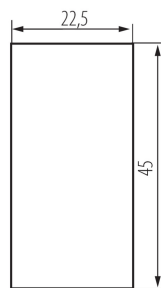

25316 BIURO 04-1035-102 bi

Zvonkový spínač, m45

VŠEOBECNÉ ÚDAJE:

Barva: bílá

Místo montáže: slot 45x45

Podsvícení: nevztahuje se

Šířka [mm]: 22.5

Výška [mm]: 45

Montážní hloubka: 25

TECHNICKÉ ÚDAJE:

Jmenovité napětí [V]: 250 AC

Materiál: ABS

Typ svorky: šroubová svorka

Plast: ABS

Počet táhel: 1

Počet modulů: 1

Jmenovitý proud [AX]: 10