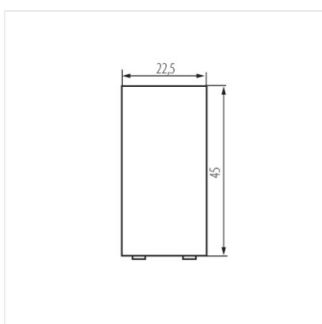

## 25316 BIURO 04-1035-102 bi

Zvonkový spínač, m45

BIURO 04-1035-102 bi **25316** bílá

- Materiál: ABS
- Plast: ABS