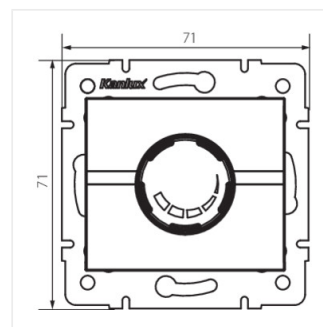

LOGI 02-1160-141 gr