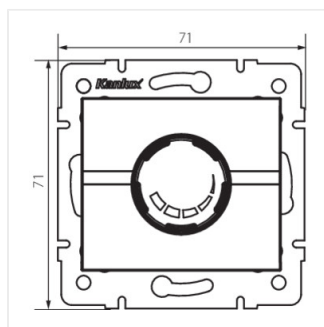

LOGI 02-1160

Otočný stmívač 500 W s filtrem

LOGI 02-1160-102 bi

LOGI 02-1160-103 kr

LOGI 02-1160-143 sr

LOGI 02-1160-141 gr

LOGI 02-1160-102 bi

LOGI 02-1160-103 kr