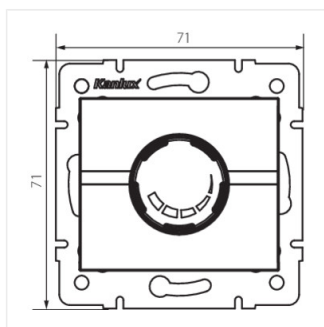

LOGI 02-1160

Otočný stmívač 500 W s filtrem

LOGI 02-1160-102 bi

LOGI 02-1160-103 kr

LOGI 02-1160-143 sr

LOGI 02-1160-141 gr

LOGI 02-1160-102 bi

LOGI 02-1160-103 kr