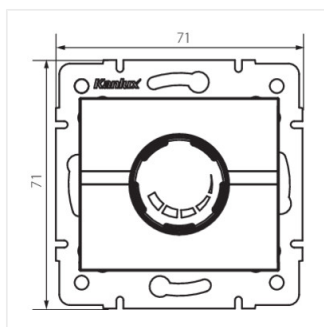

LOGI 02-1160

Otočný stmívač 500 W s filtrem

LOGI 02-1160-102 bi

LOGI 02-1160-103 kr

LOGI 02-1160-143 sr

LOGI 02-1160-141 gr

LOGI 02-1160-102 bi

LOGI 02-1160-103 kr