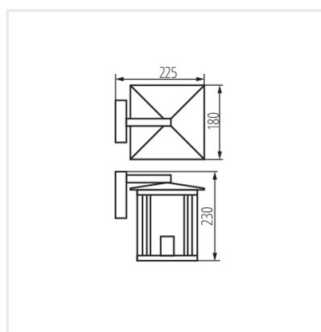

SELTO EL 23 B