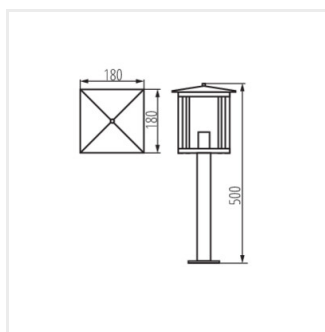

SELTO

Zahradní svítidlo s vyměnitelným zdrojem světla

SELTO 50 B