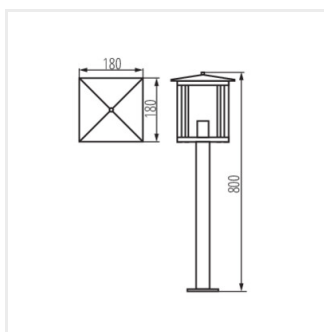

- Materiál korpusu: nerezová ocel
- Materiál difuzoru: sklo

SELTO

Zahradní svítidlo s vyměnitelným zdrojem světla

SELTO 80 B

SELTO 50 B

SELTO EL 23 B

SELTO 80 B

SELTO 50 B