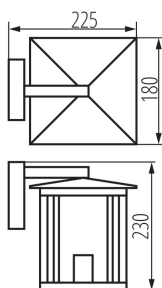

Zahradní svítidlo s vyměnitelným zdrojem světla

Jednoduchou, moderní formou uzavřenou v kovu a skle jsou zahradní svítidla Kanlux SELTO. Díky svým tvarům se skvěle hodí do klasických zahrad i do zahrad inspirovaných asijským stylem (navázání na tvar pagody), doplňková funkčnost v podobě lemu na základně umožňuje snadnou montáž svítidel Kanlux SELTO do povrchu. Svítidla přizpůsobená světelným zdrojům s patičí E27.

VŠEOBECNÉ ÚDAJE:

Barva: černá

Místo montáže: k usazení na zeď

Místo použití: uvnitř i vně

Minimální vzdálenost od osvětlovaného objektu: 0,5m

Vyměnitelný světelný zdroj: ano

Délka [mm]: 275

Šířka [mm]: 180

Výška [mm]: 230

TECHNICKÉ ÚDAJE:

Jmenovité napětí [V]: 220-240 AC

Jmenovitá frekvence [Hz]: 50

Maximální výkon [W]: max 15

Třída ochrany před úrazem elektrickým proudem: I

Materiál difuzoru: sklo

Zdroj světla: LED

Zdroj světla v balení: ne

Patice: E27

Rozsah okolních teplot, kterým může být výrobek vystaven [°C]: -20+35

Materiál korpusu: nerezová ocel

Typ přípojky: šroubová svorkovnice

Rozsah průměrů používaných vodičů [mm²]: 1,5

Stupeň krytí IP: 44