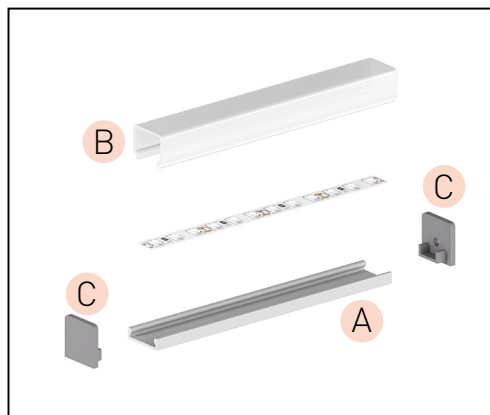

### D BR - PROFIL

- plastové nebo kovové montážní klipy pro snadnou instalaci k podkladu

	BR metal PROFIL (ZB)	GXLP026	8592660111827	kovový	25
	BR plastic PROFIL (ZD)	GXLP454	8592660129969	plast	25

(\*) Varianty dodávané na objednávku.

## PROFIL "E1"

- velmi nízký profil určený především pro povrchovou montáž
- nejčastěji používaný profil se širokou škálou aplikací, například při osvětlení interiérů a výrobě nábytku
- tento profil se také často používá bez ochranného krytu a plastových koncovek
- šířka LED pásky: až 12 mm