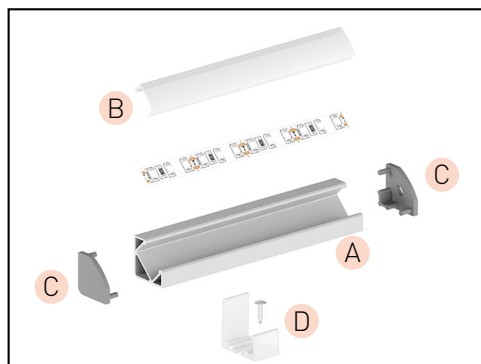

PROFIL "V"

- rohový profil se sklonem LED pásku 45°
- pro použití v rohu nábytku, nebo stěn
- šířka LED pásku: až 12 mm

A AL - PROFIL

- profil je vyroben kompletně z hliníku a je k dispozici ve více variantách o délce 1m (*) a 2m

			EAN		color	[m]	
	AL-PROFIL (V) SR 1m	GXLP061	8592660129273	hliník	stříbrný elox	1	20
	AL-PROFIL (V) SR 2m	GXLP012	8592660111681	hliník	stříbrný elox	2	20
	AL-PROFIL (V) W 1m	GXLP063	8592660129280	hliník	bílý lakovaný	1	20
	AL-PROFIL (V) W 2m	GXLP064	8592660129297	hliník	bílý lakovaný	2	20
	AL-PROFIL (V) B 1m	GXLP065	8592660129303	hliník	černý lakovaný	1	20
	AL-PROFIL (V) B 2m	GXLP066	8592660129310	hliník	černý lakovaný	2	20

B CV - PROFIL

- difuzor z vysoce odolného polykarbonátu k dispozici v několika variantách o délce 1m (*) a 2m

			EAN			color	[m]	
	CV-PROFIL (XA) ML 1m	GXLP201	8592660129679	PC	mléčný	1	50	
	CV-PROFIL (XA) ML 2m	GXLP016	8592660111728	PC	mléčný	2	50	
	CV-PROFIL (XA) CL 1m	GXLP203	8592660129686	PC	čirý	1	50	
	CV-PROFIL (XA) CL 2m	GXLP014	8592660111704	PC	čirý	2	50	
	CV-PROFIL (XB) ML/P 1m	GXLP211	8592660129693	PC	mléčný	1	50	
	CV-PROFIL (XB) ML/P 2m	GXLP212	8592660129709	PC	mléčný	2	50	

* Alternativně lze použít difuzory s plochým čelem řady (XF) zobrazené na kartě s profily řady (F3)

C EC - PROFIL

- plastové koncovky dostupné v několika barvách
- balení 2ks v sadě (jedna bez otvoru, druhá s otvorem umožňujícím připojení k napájení)

			EAN		color	
	EC-PROFIL (YB) GR	GXLP311	8592660130750	plast	šedá	25
	EC-PROFIL (YB) W	GXLP312	8592660129785	plast	bílá	25
	EC-PROFIL (YB) B	GXLP313	8592660129792	plast	černá	25

D BR - PROFIL

- plastové nebo kovové montážní klipy pro snadnou instalaci k podkladu

			EAN		
	BR metal PROFIL (ZA)	GXLP451	8592660129952	kovový	25
	BR plastic PROFIL (ZC)	GXLP027	8592660111834	plast	25

(*) Varianty dodávané na objednávku.