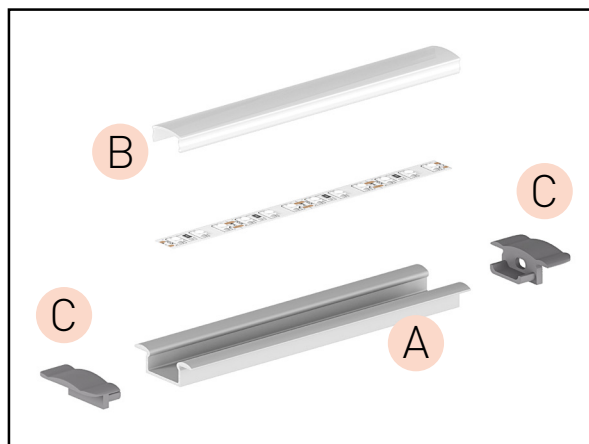

### C EC - PROFIL

- plastové koncovky dostupné v několika barvách - balení 2ks v sadě (jedna bez otvoru, druhá s otvorem umožňujícím připojení k napájení)

	EC-PROFIL (YF) GR	GXLP351	8592660129884	plast	šedá	25
	EC-PROFIL (YF) W	GXLP352	8592660129891	plast	bílá	25
	EC-PROFIL (YF) B	GXLP353	8592660129907	plast	černá	25

### D BR - PROFIL

- plastové nebo kovové montážní klipy pro snadnou instalaci k podkladu

	BR plastic PROFIL (ZD)	GXLP454	8592660129969	plast	25

(\*) Varianty dodávané na objednávku.

## PROFIL "F"

- profil je určen pro zapuštěnou montáž do mezery nebo do vyfrézované drážky
- může být namontován do povrchu, jako jsou nábytkové desky, sádkartony, stěny, stropy atd.
- má viditelné okraje mírně obloukového tvaru
- šířka LED pásky: až 12 mm