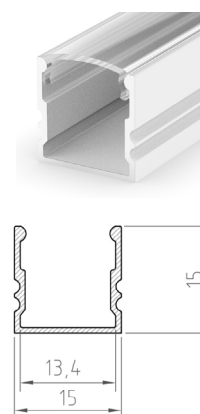

PROFIL "E3"

- vyšší profil určený především pro povrchovou montáž
- umožňuje vytvořit, zejména společně s mléčným difuzorem, jednotnou linii světla - bez viditelných LED světelných bodů
- šířka LED pásky: až 12 mm

A AL - PROFIL

- profil je vyroben kompletně z hliníku a je k dispozici ve více variantách o délce 1m (*) a 2m

	AL-PROFIL (E3) SR 1m	GXLP101	8592660129518	hliník	stříbrný elox	1	20
	AL-PROFIL (E3) SR 2m	GXLP102	8592660129525	hliník	stříbrný elox	2	20
	AL-PROFIL (E3) W 1m	GXLP103	8592660129532	hliník	bílý lakovaný	1	20
	AL-PROFIL (E3) W 2m	GXLP104	8592660129549	hliník	bílý lakovaný	2	20
	AL-PROFIL (E3) B 1m	GXLP105	8592660129556	hliník	černý lakovaný	1	20
	AL-PROFIL (E3) B 2m	GXLP106	8592660129563	hliník	černý lakovaný	2	20

B CV - PROFIL

- difuzor z vysoce odolného polykarbonátu k dispozici v několika variantách o délce 1m (*) a 2m

	CV-PROFIL (XA) ML 1m	GXLP201	8592660129679	PC	mléčný	1	50	
	CV-PROFIL (XA) ML 2m	GXLP016	8592660111728	PC	mléčný	2	50	
	CV-PROFIL (XA) CL 1m	GXLP203	8592660129686	PC	čirý	1	50	
	CV-PROFIL (XA) CL 2m	GXLP014	8592660111704	PC	čirý	2	50	
	CV-PROFIL (XB) ML/P 1m	GXLP211	8592660129693	PC	mléčný	1	50	
	CV-PROFIL (XB) ML/P 2m	GXLP212	8592660129709	PC	mléčný	2	50	

* Alternativně lze použít difuzory s plochým čelem řady (XF) zobrazené na kartě s profily řady (F3)

C EC - PROFIL

- plastové koncovky dostupné v několika barvách - balení 2ks v sadě (jedna bez otvoru, druhá s otvorem umožňujícím připojení k napájení)

	EC-PROFIL (YF) GR	GXLP351	8592660129884	plast	šedá	25
	EC-PROFIL (YF) W	GXLP352	8592660129891	plast	bílá	25
	EC-PROFIL (YF) B	GXLP353	8592660129907	plast	černá	25

D BR - PROFIL

- plastové nebo kovové montážní klipy pro snadnou instalaci k podkladu

	BR plastic PROFIL (ZD)	GXLP454	8592660129969	plast	25

(*) Varianty dodávané na objednávku.