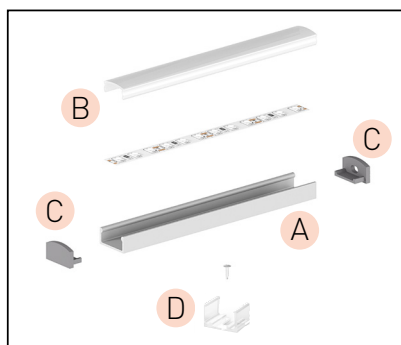

## PROFIL "E"

- standardní profil určený především pro povrchovou montáž
- nejuniverzálnější profil se širokou škálou aplikací, například při osvětlení interiérů a výrobě nábytku
- šířka LED pásky: až 12 mm

### A AL - PROFIL

- profil je vyroben kompletně z hliníku a je k dispozici ve více variantách o délce 1m (\*) a 2m

					color		
	AL-PROFIL (E) SR 1m	GXLP071	8592660129327	hliník	stříbrný elox	1	20
	AL-PROFIL (E) SR 2m	GXLP011	8592660111674	hliník	stříbrný elox	2	20
	AL-PROFIL (E) W 1m	GXLP073	8592660129334	hliník	bílý lakovaný	1	20
	AL-PROFIL (E) W 2m	GXLP074	8592660129341	hliník	bílý lakovaný	2	20
	AL-PROFIL (E) B 1m	GXLP075	8592660129358	hliník	černý lakovaný	1	20
	AL-PROFIL (E) B 2m	GXLP076	8592660129365	hliník	černý lakovaný	2	20
	AL-PROFIL (E) AL 1m	GXLP077	8592660129372	hliník	hliník	1	20
	AL-PROFIL (E) AL 2m	GXLP078	8592660129389	hliník	hliník	2	20

## PROFIL "E2"

- užší verze profilu „E“, která je určena především pro povrchovou montáž
- umožňuje vytvořit decentní linii světla s úzkým vyzařováním
- šířka LED pásky: do 8 mm