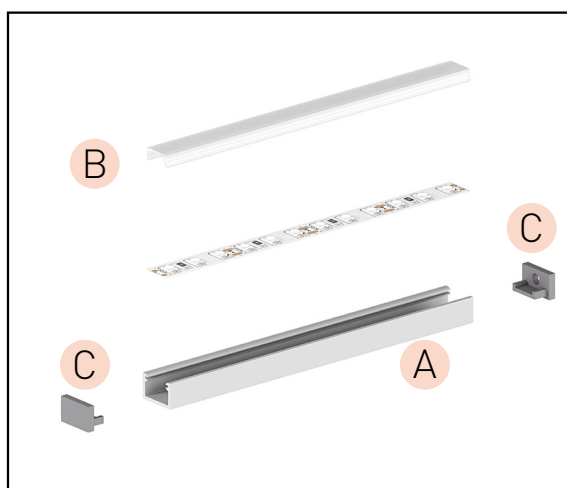

## PROFIL "E1"

- velmi nízký profil určený především pro povrchovou montáž
- nejčastěji používaný profil se širokou škálou aplikací, například při osvětlení interiérů a výrobě nábytku
- tento profil se také často používá bez ochranného krytu a plastových koncovek
- šířka LED pásky: až 12 mm

### C EC - PROFIL

- plastové koncovky dostupné v několika barvách
- balení 2ks v sadě (jedna bez otvoru, druhá s otvorem umožňujícím připojení k napájení)

			EAN		color	
	EC-PROFIL (YD) GR	GXLP341	8592660129853	plast	šedá	25
	EC-PROFIL (YD) W	GXLP342	8592660129860	plast	bílá	25
	EC-PROFIL (YD) B	GXLP343	8592660129877	plast	černá	25

## PROFIL "E2"

- užší verze profilu „E“, která je určena především pro povrchovou montáž
- umožňuje vytvořit decentní linii světla s úzkým vyzařováním
- šířka LED pásky: do 8 mm