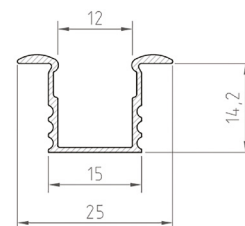

PROFIL "F1"

- profil s větší hloubkou je určen pro zapuštěnou montáž do mezery nebo do vyfrézované drážky
- může být namontován do povrchu, jako jsou nábytkové desky, sádkokartony, stěny, stropy atd.
- umožňuje vytvořit, zejména společně s mléčným difuzorem, jednotnou linii světla - bez viditelných LED světelných bodů
- má viditelné okraje mírně obloukového tvaru
- šířka LED pásky: až 12 mm

A AL - PROFIL

- profil je vyroben kompletně z hliníku a je k dispozici ve více variantách o délce 1m (*) a 2m

			EAN		color	[m]	
	AL-PROFIL (F1) SR 1m	GXLP111	8592660129570	hliník	stříbrný elox	1	20
	AL-PROFIL (F1) SR 2m	GXLP013	8592660111698	hliník	stříbrný elox	2	20
	AL-PROFIL (F1) W 1m	GXLP113	8592660129587	hliník	bílý lakovaný	1	20
	AL-PROFIL (F1) W 2m	GXLP114	8592660129594	hliník	bílý lakovaný	2	20
	AL-PROFIL (F1) B 1m	GXLP115	8592660129600	hliník	černý lakovaný	1	20
	AL-PROFIL (F1) B 2m	GXLP116	8592660129617	hliník	černý lakovaný	2	20

B CV - PROFIL

- difuzor z vysoce odolného polykarbonátu k dispozici v několika variantách o délce 1m (*) a 2m

				EAN		color	[m]	
		CV-PROFIL (XA) ML 1m	GXLP201	8592660129679	PC	mléčný	1	50
		CV-PROFIL (XA) ML 2m	GXLP016	8592660111728	PC	mléčný	2	50
		CV-PROFIL (XA) CL 1m	GXLP203	8592660129686	PC	čirý	1	50
		CV-PROFIL (XA) CL 2m	GXLP014	8592660111704	PC	čirý	2	50
		CV-PROFIL (XB) ML/P 1m	GXLP211	8592660129693	PC	mléčný	1	50
		CV-PROFIL (XB) ML/P 2m	GXLP212	8592660129709	PC	mléčný	2	50

* Alternativně lze použít difuzory s plochým čelem řady (XF) zobrazené na kartě s profily řady (F3)

C EC - PROFIL

- plastové koncovky dostupné v několika barvách
- balení 2ks v sadě (jedna bez otvoru, druhá s otvorem umožňujícím připojení k napájení)

			EAN		color	
	EC-PROFIL (YH) GR	GXLP361	8592660130767	plast	šedá	25
	EC-PROFIL (YH) W	GXLP362	8592660129914	plast	bílá	25
	EC-PROFIL (YH) B	GXLP363	8592660129921	plast	černá	25

(*) Varianty dodávané na objednávku.