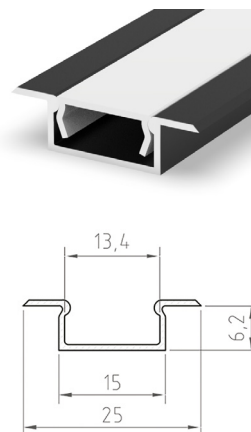

PROFIL "F3"

- profil je určen pro zapuštěnou montáž do mezery nebo do vyfrézované drážky
- může být namontován do povrchu, jako jsou nábytkové desky, sádkartony, stěny, stropy atd.
- má viditelné okraje plochého tvaru
- šířka LED pásky: až 12 mm

A AL - PROFIL

- profil je vyroben kompletně z hliníku a je k dispozici ve více variantách o délce 1m (*) a 2m

			EAN		color	[m]	
	AL-PROFIL (F3) SR 1m	GXLP141	8592660141909	hliník	stříbrný elox	1	20
	AL-PROFIL (F3) SR 2m	GXLP142	8592660141916	hliník	stříbrný elox	2	20
	AL-PROFIL (F3) W 1m	GXLP143	8592660141923	hliník	bílý lakovaný	1	20
	AL-PROFIL (F3) W 2m	GXLP144	8592660141930	hliník	bílý lakovaný	2	20
	AL-PROFIL (F3) B 1m	GXLP145	8592660141947	hliník	černý lakovaný	1	20
	AL-PROFIL (F3) B 2m	GXLP146	8592660141954	hliník	černý lakovaný	2	20

B CV - PROFIL

- difuzor z vysoce odolného polykarbonátu k dispozici v několika variantách o délce 1m (*) a 2m

			EAN		color	[m]		
	CV-PROFIL (XF) CL 1m	GXLP251	8592660139784	PC	čirý	1	50	
	CV-PROFIL (XF) CL 2m	GXLP252	8592660139791	PC	čirý	2	50	
	CV-PROFIL (XF) ML 1m	GXLP253	8592660139807	PC	mléčný	1	50	
	CV-PROFIL (XF) ML 2m	GXLP254	8592660139814	PC	mléčný	2	50	

C EC - PROFIL

- plastové koncovky dostupné v několika barvách
- balení 2ks v sadě (jedna bez otvoru, druhá s otvorem umožňujícím připojení k napájení)

			EAN		color	
	EC-PROFIL (YI) GR (2pcs/SET)	GXLP374	8592660134680	plast	šedá	25
	EC-PROFIL (YI) W (2pcs/SET)	GXLP375	8592660134697	plast	bílá	25
	EC-PROFIL (YI) B (2pcs/SET)	GXLP376	8592660134703	plast	černá	25

(*) Varianty dodávané na objednávku.