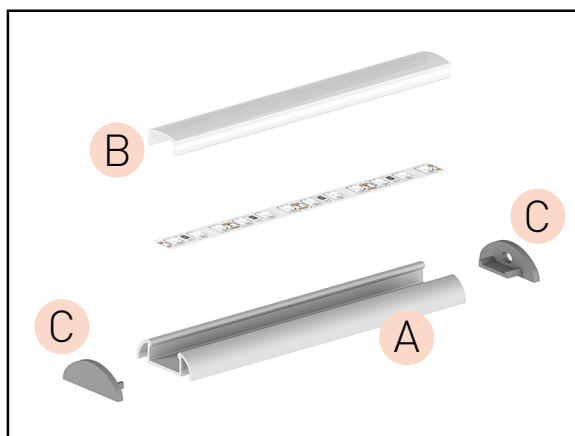

## PROFIL "R"

- vestavný hliníkový profil pro LED pásky
- určen pro zapaštěnou montáž do sádkartonu
- uchycení pomocí pružinových úchytů
- lze nainstalovat i do kuchyní, nábytku apod.

## C EC - PROFIL

- KONCOVKY
- materiál: plast
- dostupné ve 2 verzích:
  - bez otvoru pro napájecí kabel/konektor
  - s otvorem pro napájecí kabel/konektor (+H)

			 EAN		 color
	EC-PROFIL R	GXLP023A	8592660130613	plast	bílá
	EC-PROFIL R (H)	GXLP024A	8592660130620	plast	bílá

## D BR - PROFIL

- pružinový úchyt

			 EAN	
	BR metal PROFIL R	GXLP025A	8592660130637	kovový

## PROFIL "U"

- profil určený pro povrchovou montáž
- spolu se zaobleným difuzorem vytváří půlkulatý tvar
- šířka LED pásky: až 12 mm