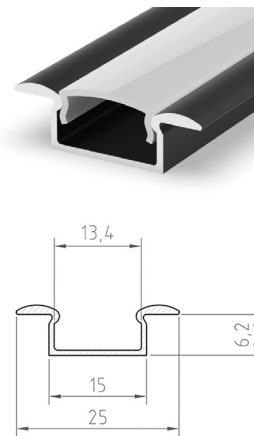

### D BR - PROFIL

- plastové nebo kovové montážní klipy pro snadnou instalaci k podkladu

	BR plastic PROFIL (ZD)	GXLP454	8592660129969	plast	25

(\*) Varianty dodávané na objednávku.

## PROFIL "F"

- profil je určen pro zapuštěnou montáž do mezery nebo do vyfrézované drážky
- může být namontován do povrchu, jako jsou nábytkové desky, sádkartony, stěny, stropy atd.
- má viditelné okraje mírně obloukového tvaru
- šířka LED pásky: až 12 mm