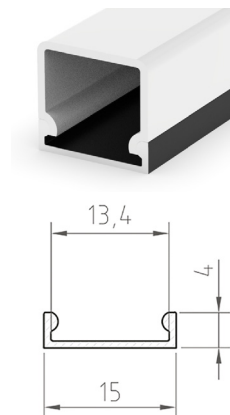

### D BR - PROFIL

- plastové nebo kovové montážní klipy pro snadnou instalaci k podkladu

	BR metal PROFIL (ZB)	GXLP026	8592660111827	kovový	25
	BR plastic PROFIL (ZD)	GXLP454	8592660129969	plast	25

(\*) Varianty dodávané na objednávku.

## PROFIL "E1"

- velmi nízký profil určený především pro povrchovou montáž
- nejčastěji používaný profil se širokou škálou aplikací, například při osvětlení interiérů a výrobě nábytku
- tento profil se také často používá bez ochranného krytu a plastových koncovek
- šířka LED pásky: až 12 mm