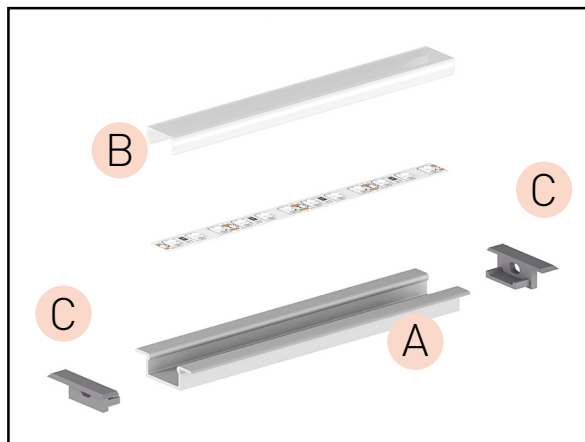

## PROFIL "F1"

- profil s větší hloubkou je určen pro zapuštěnou montáž do mezery nebo do vyfrézované drážky
- může být namontován do povrchu, jako jsou nábytkové desky, sádkokartony, stěny, stropy atd.
- umožňuje vytvořit, zejména společně s mléčným difuzorem, jednotnou linii světla - bez viditelných LED světelných bodů
- má viditelné okraje mírně obloukového tvaru
- šířka LED pásky: až 12 mm

## C EC - PROFIL

- plastové koncovky dostupné v několika barvách
- balení 2ks v sadě (jedna bez otvoru, druhá s otvorem umožňujícím připojení k napájení)

			EAN		color	
	EC-PROFIL (YH) GR	GXLP361	8592660130767	plast	šedá	25
	EC-PROFIL (YH) W	GXLP362	8592660129914	plast	bílá	25
	EC-PROFIL (YH) B	GXLP363	8592660129921	plast	černá	25

## PROFIL "F3"

- profil je určen pro zapuštěnou montáž do mezery nebo do vyfrézované drážky
- může být namontován do povrchu, jako jsou nábytkové desky, sádkartony, stěny, stropy atd.
- má viditelné okraje plochého tvaru
- šířka LED pásky: až 12 mm