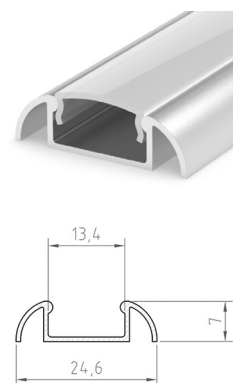

## D BR - PROFIL

- pružinový úchyt

			 EAN	
	BR metal PROFIL R	GXLP025A	8592660130637	kovový

## PROFIL "U"

- profil určený pro povrchovou montáž
- spolu se zaobleným difuzorem vytváří půlkulatý tvar
- šířka LED pásky: až 12 mm