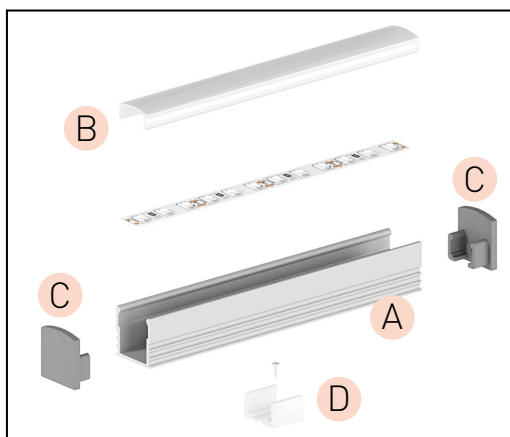

## PROFIL "E2"

- užší verze profilu „E“, která je určena především pro povrchovou montáž
- umožňuje vytvořit decentní linii světla s úzkým vyzařováním
- šířka LED pásky: do 8 mm

### C EC - PROFIL

- plastové koncovky dostupné v několika barvách
- balení 2ks v sadě (jedna bez otvoru, druhá s otvorem umožňujícím připojení k napájení)

	EC-PROFIL (YE) GR	GXLP331	8592660129822	plast	šedá	25
	EC-PROFIL (YE) W	GXLP332	8592660129839	plast	bílá	25
	EC-PROFIL (YE) B	GXLP333	8592660129846	plast	černá	25

## PROFIL "E3"

- vyšší profil určený především pro povrchovou montáž
- umožňuje vytvořit, zejména společně s mléčným difuzorem, jednotnou linii světla - bez viditelných LED světelných bodů
- šířka LED pásky: až 12 mm