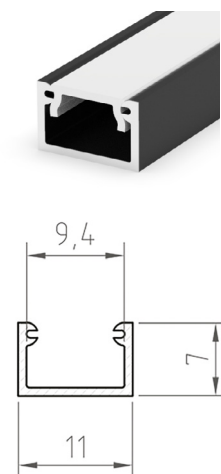

PROFIL "E2"

- užší verze profilu „E“, která je určena především pro povrchovou montáž
- umožňuje vytvořit decentní linii světla s úzkým vyzařováním
- šířka LED pásky: do 8 mm

A AL - PROFIL

- profil je vyroben kompletně z hliníku a je k dispozici ve více variantách o délce 1m (*) a 2m

						$\frac{\pm 0}{[m]}$	
	AL-PROFIL (E2) SR 1m	GXLP081	8592660129396	hliník	stříbrný elox	1	20
	AL-PROFIL (E2) SR 2m	GXLP082	8592660129402	hliník	stříbrný elox	2	20
	AL-PROFIL (E2) W 1m	GXLP083	8592660129419	hliník	bílý lakovaný	1	20
	AL-PROFIL (E2) W 2m	GXLP084	8592660129426	hliník	bílý lakovaný	2	20
	AL-PROFIL (E2) B 1m	GXLP085	8592660129433	hliník	černý lakovaný	1	20
	AL-PROFIL (E2) B 2m	GXLP086	8592660129440	hliník	černý lakovaný	2	20

B CV - PROFIL

- difuzor z vysoce odolného polykarbonátu k dispozici v několika variantách o délce 1m (*) a 2m

							$\frac{\pm 0}{[m]}$	
		CV-PROFIL (XD) ML 1m	GXLP221	8592660129716	PC	mléčný	1	100
		CV-PROFIL (XD) ML 2m	GXLP030	8592660111933	PC	mléčný	2	100
		CV-PROFIL (XD) CL 1m	GXLP223	8592660129723	PC	čirý	1	100
		CV-PROFIL (XD) CL 2m	GXLP029	8592660111926	PC	čirý	2	100

C EC - PROFIL

- plastové koncovky dostupné v několika barvách
- balení 2ks v sadě (jedna bez otvoru, druhá s otvorem umožňujícím připojení k napájení)

	EC-PROFIL (YE) GR	GXLP331	8592660129822	plast	šedá	25
	EC-PROFIL (YE) W	GXLP332	8592660129839	plast	bílá	25
	EC-PROFIL (YE) B	GXLP333	8592660129846	plast	černá	25

(*) Varianty dodávané na objednávku.