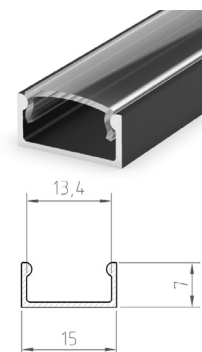

## PROFIL "E"

- standardní profil určený především pro povrchovou montáž
- nejuniverzálnější profil se širokou škálou aplikací, například při osvětlení interiérů a výrobě nábytku
- šířka LED pásky: až 12 mm

### A AL - PROFIL

- profil je vyroben kompletně z hliníku a je k dispozici ve více variantách o délce 1m (\*) a 2m

					color		
	AL-PROFIL (E) SR 1m	GXLP071	8592660129327	hliník	stříbrný elox	1	20
	AL-PROFIL (E) SR 2m	GXLP011	8592660111674	hliník	stříbrný elox	2	20
	AL-PROFIL (E) W 1m	GXLP073	8592660129334	hliník	bílý lakovaný	1	20
	AL-PROFIL (E) W 2m	GXLP074	8592660129341	hliník	bílý lakovaný	2	20
	AL-PROFIL (E) B 1m	GXLP075	8592660129358	hliník	černý lakovaný	1	20
	AL-PROFIL (E) B 2m	GXLP076	8592660129365	hliník	černý lakovaný	2	20
	AL-PROFIL (E) AL 1m	GXLP077	8592660129372	hliník	hliník	1	20
	AL-PROFIL (E) AL 2m	GXLP078	8592660129389	hliník	hliník	2	20