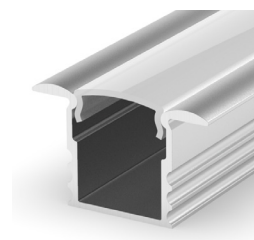

PROFIL "F1"

- profil s větší hloubkou je určen pro zapuštěnou montáž do mezery nebo do vyfrézované drážky
- může být namontován do povrchu, jako jsou nábytkové desky, sádkokartony, stěny, stropy atd.
- umožňuje vytvořit, zejména společně s mléčným difuzorem, jednotnou linii světla - bez viditelných LED světelných bodů
- má viditelné okraje mírně obloukového tvaru
- šířka LED pásky: až 12 mm

A AL - PROFIL

- profil je vyroben kompletně z hliníku a je k dispozici ve více variantách o délce 1m (*) a 2m

			EAN		color	[m]	
	AL-PROFIL (F1) SR 1m	GXLP111	8592660129570	hliník	stříbrný elox	1	20
	AL-PROFIL (F1) SR 2m	GXLP013	8592660111698	hliník	stříbrný elox	2	20
	AL-PROFIL (F1) W 1m	GXLP113	8592660129587	hliník	bílý lakovaný	1	20
	AL-PROFIL (F1) W 2m	GXLP114	8592660129594	hliník	bílý lakovaný	2	20
	AL-PROFIL (F1) B 1m	GXLP115	8592660129600	hliník	černý lakovaný	1	20
	AL-PROFIL (F1) B 2m	GXLP116	8592660129617	hliník	černý lakovaný	2	20

B CV - PROFIL

- difuzor z vysoce odolného polykarbonátu k dispozici v několika variantách o délce 1m (*) a 2m

				EAN		color	[m]	
		CV-PROFIL (XA) ML 1m	GXLP201	8592660129679	PC	mléčný	1	50
		CV-PROFIL (XA) ML 2m	GXLP016	8592660111728	PC	mléčný	2	50
		CV-PROFIL (XA) CL 1m	GXLP203	8592660129686	PC	čirý	1	50
		CV-PROFIL (XA) CL 2m	GXLP014	8592660111704	PC	čirý	2	50
		CV-PROFIL (XB) ML/P 1m	GXLP211	8592660129693	PC	mléčný	1	50
		CV-PROFIL (XB) ML/P 2m	GXLP212	8592660129709	PC	mléčný	2	50

* Alternativně lze použít difuzory s plochým čelem řady (XF) zobrazené na kartě s profily řady (F3)

C EC - PROFIL

- plastové koncovky dostupné v několika barvách
- balení 2ks v sadě (jedna bez otvoru, druhá s otvorem umožňujícím připojení k napájení)

			EAN		color	
	EC-PROFIL (YH) GR	GXLP361	8592660130767	plast	šedá	25
	EC-PROFIL (YH) W	GXLP362	8592660129914	plast	bílá	25
	EC-PROFIL (YH) B	GXLP363	8592660129921	plast	černá	25

(*) Varianty dodávané na objednávku.