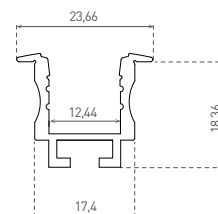

PROFIL "R"

- vestavný hliníkový profil pro LED pásky
- určen pro zapaštěnou montáž do sádkartonu
- uchycení pomocí pružinových úchytů
- lze nainstalovat i do kuchyní, nábytku apod.

A AL - PROFIL

- profil je vyroben kompletně z hliníku a je k dispozici ve více variantách o délce 2m

			 EAN		 color	 [m]
	AL-PROFIL R	GXLP013A	8592660130514	hliník	stříbrný elox	2

B CV - PROFIL

- difuzor z vysoce odolného polykarbonátu

			 EAN		 color	 [m]
	CV-PROFIL CL R	GXLP029A	8592660130675	PC	čirý	2
	CV-PROFIL ML R	GXLP030A	8592660130682	PC	mléčný	2

C EC - PROFIL

- KONCOVKY
- materiál: plast
- dostupné ve 2 verzích:
  - bez otvoru pro napájecí kabel/konektor
  - s otvorem pro napájecí kabel/konektor (+H)

			 EAN		 color
	EC-PROFIL R	GXLP023A	8592660130613	plast	bílá
	EC-PROFIL R (H)	GXLP024A	8592660130620	plast	bílá

D BR - PROFIL

- pružinový úchyt

			 EAN	
	BR metal PROFIL R	GXLP025A	8592660130637	kovový