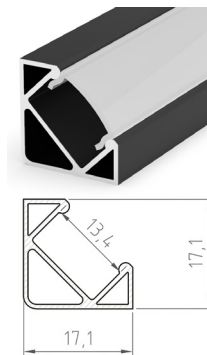

PROFIL "V"

- rohový profil se sklonem LED pásku 45°
- pro použití v rohu nábytku, nebo stěn
- šířka LED pásku: až 12 mm

A AL - PROFIL

- profil je vyroben kompletně z hliníku a je k dispozici ve více variantách o délce 1m (*) a 2m

			EAN		color	[m]	
	AL-PROFIL (V) SR 1m	GXLP061	8592660129273	hliník	stříbrný elox	1	20
	AL-PROFIL (V) SR 2m	GXLP012	8592660111681	hliník	stříbrný elox	2	20
	AL-PROFIL (V) W 1m	GXLP063	8592660129280	hliník	bílý lakovaný	1	20
	AL-PROFIL (V) W 2m	GXLP064	8592660129297	hliník	bílý lakovaný	2	20
	AL-PROFIL (V) B 1m	GXLP065	8592660129303	hliník	černý lakovaný	1	20
	AL-PROFIL (V) B 2m	GXLP066	8592660129310	hliník	černý lakovaný	2	20

B CV - PROFIL

- difuzor z vysoce odolného polykarbonátu k dispozici v několika variantách o délce 1m (*) a 2m

			EAN			color	[m]	
	CV-PROFIL (XA) ML 1m	GXLP201	8592660129679	PC	mléčný	1	50	
	CV-PROFIL (XA) ML 2m	GXLP016	8592660111728	PC	mléčný	2	50	
	CV-PROFIL (XA) CL 1m	GXLP203	8592660129686	PC	čirý	1	50	
	CV-PROFIL (XA) CL 2m	GXLP014	8592660111704	PC	čirý	2	50	
	CV-PROFIL (XB) ML/P 1m	GXLP211	8592660129693	PC	mléčný	1	50	
	CV-PROFIL (XB) ML/P 2m	GXLP212	8592660129709	PC	mléčný	2	50	

* Alternativně lze použít difuzory s plochým čelem řady (XF) zobrazené na kartě s profily řady (F3)

C EC - PROFIL

- plastové koncovky dostupné v několika barvách
- balení 2ks v sadě (jedna bez otvoru, druhá s otvorem umožňujícím připojení k napájení)

			EAN		color	
	EC-PROFIL (YB) GR	GXLP311	8592660130750	plast	šedá	25
	EC-PROFIL (YB) W	GXLP312	8592660129785	plast	bílá	25
	EC-PROFIL (YB) B	GXLP313	8592660129792	plast	černá	25

D BR - PROFIL

- plastové nebo kovové montážní klipy pro snadnou instalaci k podkladu

			EAN		
	BR metal PROFIL (ZA)	GXLP451	8592660129952	kovový	25
	BR plastic PROFIL (ZC)	GXLP027	8592660111834	plast	25

(*) Varianty dodávané na objednávku.