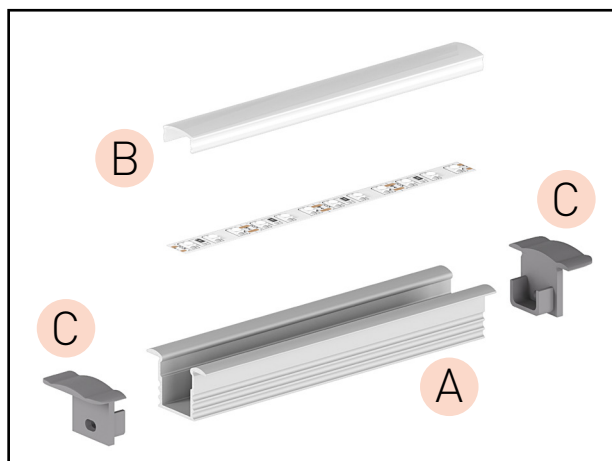

## C EC - PROFIL

- plastové koncovky dostupné v několika barvách
- balení 2ks v sadě (jedna bez otvoru, druhá s otvorem umožňujícím připojení k napájení)

	EC-PROFIL (YG) GR	GXLP371	8592660130736	plast	šedá	25
	EC-PROFIL (YG) W	GXLP372	8592660129938	plast	bílá	25
	EC-PROFIL (YG) B	GXLP373	8592660129945	plast	černá	25

## PROFIL "F1"

- profil s větší hloubkou je určen pro zapuštěnou montáž do mezery nebo do vyfrézované drážky
- může být namontován do povrchu, jako jsou nábytkové desky, sádkokartony, stěny, stropy atd.
- umožňuje vytvořit, zejména společně s mléčným difuzorem, jednotnou linii světla - bez viditelných LED světelných bodů
- má viditelné okraje mírně obloukového tvaru
- šířka LED pásky: až 12 mm