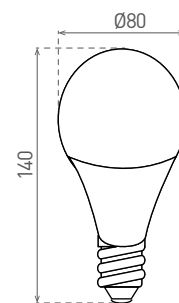

DAISY LED A80 E27 18W

- ŽÁROVKA LED SMD
- náhrada klasické žárovky typu E27
- vysoká světelná účinnost
- 85% snížení spotřeby elektrické energie
- technologie LED SMD 2835
- vnitřní chladič pro optimální chlazení