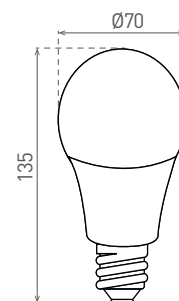

DAISY LED A80 E27 18W

- ŽÁROVKA LED SMD
- náhrada klasické žárovky typu E27
- vysoká světelná účinnost
- 85% snížení spotřeby elektrické energie
- technologie LED SMD 2835
- vnitřní chladič pro optimální chlazení

LED 18W ► ✨ 115W

						$\frac{T_c}{CCT}$	$\frac{Ra}{CRI}$	DKC
DAISY LED A80 E27 18W CW	GXDS210	8592660118338	18	1550	studená bílá	6000K	≥80	196 Kč
DAISY LED A80 E27 18W NW	GXDS211	8592660118093	18	1530	neutrální bílá	4000K	≥80	196 Kč
DAISY LED A80 E27 18W WW	GXDS212	8592660118109	18	1500	teplá bílá	3000K	≥80	196 Kč

DAISY LED A70 E27 15W

- ŽÁROVKA LED SMD
- náhrada klasické žárovky typu E27
- vysoká světelná účinnost
- více než 85% snížení spotřeby elektrické energie
- technologie LED SMD 2835
- vnitřní chladič pro optimální chlazení

LED 15W ► ✨ 100W

						$\frac{T_c}{CCT}$	$\frac{Ra}{CRI}$	DKC
DAISY LED A70 E27 15W CW	GXDS131	8592660116525	15	1300	studená bílá	6000K	≥80	121 Kč
DAISY LED A70 E27 15W NW	GXDS130	8592660118246	15	1250	neutrální bílá	4000K	≥80	121 Kč
DAISY LED A70 E27 15W WW	GXDS129	8592660116518	15	1200	teplá bílá	3000K	≥80	121 Kč