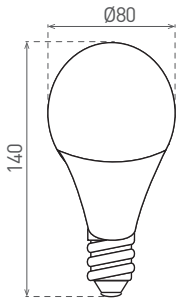

DAISY LED A80 E27 18W

- ŽÁROVKA LED SMD
- náhrada klasické žárovky typu E27
- vysoká světelná účinnost
- 85% snížení spotřeby elektrické energie
- technologie LED SMD 2835
- vnitřní chladič pro optimální chlazení

LED 18W ► ✨ 115W