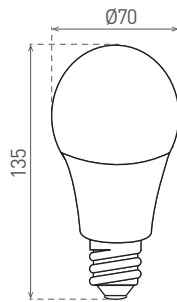

DAISY LED A80 E27 18W

- ŽÁROVKA LED SMD
- náhrada klasické žárovky typu E27
- vysoká světelná účinnost
- 85% snížení spotřeby elektrické energie
- technologie LED SMD 2835
- vnitřní chladič pro optimální chlazení

LED 18W ► ✨ 115W

						T_c CCT	R_a CRI
DAISY LED A80 E27 18W CW	GXDS210	8592660118338	18	1550	studená bílá	6000K	≥80
DAISY LED A80 E27 18W NW	GXDS211	8592660118093	18	1530	neutrální bílá	4000K	≥80
DAISY LED A80 E27 18W WW	GXDS212	8592660118109	18	1500	teplá bílá	3000K	≥80

DAISY LED A70 E27 15W

- ŽÁROVKA LED SMD
- náhrada klasické žárovky typu E27
- vysoká světelná účinnost
- více než 85% snížení spotřeby elektrické energie
- technologie LED SMD 2835
- vnitřní chladič pro optimální chlazení

LED 15W ► ✨ 100W

						T_c CCT	R_a CRI
DAISY LED A70 E27 15W CW	GXDS131	8592660116525	15	1300	studená bílá	6000K	≥80
DAISY LED A70 E27 15W NW	GXDS130	8592660118246	15	1250	neutrální bílá	4000K	≥80
DAISY LED A70 E27 15W WW	GXDS129	8592660116518	15	1200	teplá bílá	3000K	≥80