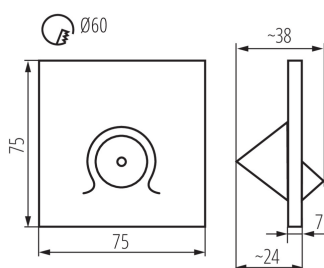

LED schodišťové svítidlo

Kanlux MEFIS LED je neobvyklá řada schodišťových svítidel. Toto svítidlo je dostupné v barvě bílé, černé a šedé, takže si můžete vybrat barvu vhodnou pro interiér. Svítidlo Kanlux MEFIS LED má neobvyčejný tvar a soustředěný světelný paprsek, takže ho můžeme nasměrovat tak, aby osvětloval body, na kterých nám záleží.

VŠEOBECNÉ ÚDAJE:

K zabudování do zdi: ano

Barva: černá

Místo montáže: k zabudování do zdi

Místo použití: uvnitř

Minimální vzdálenost od osvětlovaného objektu: 0,1m

Vyměnitelný světelný zdroj: ne

Délka [mm]: 75

Šířka [mm]: 38

Výška [mm]: 75

Délka vodiče [m]: 0.18

Požadovaný průměr montážní krabice [Ømm]: 60

Rozměry montážního otvoru [mm]: 60

Integrovaný LED zdroj světla: ano

TECHNICKÉ ÚDAJE:

Jmenovité napětí [V]: 12 DC

Maximální výkon [W]: 0,7

Třída ochrany před úrazem elektrickým proudem: III

Typ diody: LED SMD

Světelný tok [lm]: 35

Barva světla: bílá

Teplota chromatičnosti [K]: 4000

Stejnorodost barev [SDCM]: ≤6

Index podání barev Ra: ≥80

Životnost [h]: 50000

Počet cyklů zap/vyp: ≥20000

Rozsah okolních teplot, kterým může být výrobek vystaven [°C]: 5÷25

Materiál korpusu: plast

Typ přípojky: volné konce kabelů

Součástí svítidla jsou vestavěné LED zdroje s energetickými třídami: A++,A+,A

Doba nahřívání lampy [s]: ≤1

Doba zapálení lampy [s]: ≤0,5

Stupeň krytí IP: 20