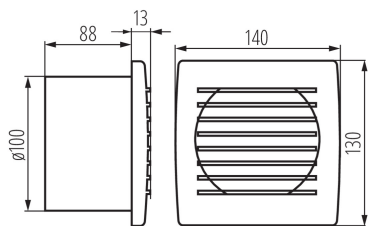

Ventilátor

Ventilátory série Kanlux CYKLON EOL jsou k dispozici ve třech velikostech o průměru 100, 120 a 150mm. Jsou vyrobeny z plastu v bílé barvě. Jejich výkon je 19 a 20 a 22W. Počet otáček z každé velikosti je 2550/min.

VŠEOBECNÉ ÚDAJE:

Barva: bílá
Místo montáže: k zabudování do zdi
Místo použití: uvnitř
Vypínač: ano
Délka [mm]: 140
Šířka [mm]: 101
Výška [mm]: 130
Montážní otvor [mm]: Ø100
Délka kabelu [m]: 1.9
Délka vodiče [m]: 1.9

TECHNICKÉ ÚDAJE:

Jmenovité napětí [V]: 220-240 AC
Jmenovitá frekvence [Hz]: 50
Maximální výkon [W]: 19
Třída ochrany před úrazem elektrickým proudem: II
Otáčky motoru: 2550
Typ ložiska: posuvné
Typ přípojky: kabel zakončený vidlicí
Akustický tlak [dB]: 38
Objem průtoku vzduchu [m³/h]: 100
Příkon motoru [W]: 19
Stupeň krytí IP: X4
Stupeň ochrany: II