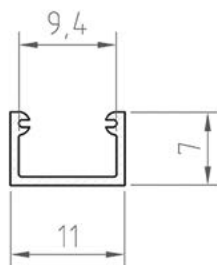

PROFIL "E2"

- užší verze profilu „E“, která je určena především pro povrchovou montáž
- umožňuje vytvořit decentní linii světla s úzkým vyzařováním
- šířka LED pásky: do 8 mm

A AL - PROFIL

- profil je vyroben kompletně z hliníku a je k dispozici ve více variantách o délce 1m (*) a 2m

			EAN		color	[m]	
	AL-PROFIL (E2) SR 1m	GXLP081	8592660129396	hliník	stříbrný elox	1	20
	AL-PROFIL (E2) SR 2m	GXLP082	8592660129402	hliník	stříbrný elox	2	20
	AL-PROFIL (E2) W 1m	GXLP083	8592660129419	hliník	bílý lakovaný	1	20
	AL-PROFIL (E2) W 2m	GXLP084	8592660129426	hliník	bílý lakovaný	2	20
	AL-PROFIL (E2) B 1m	GXLP085	8592660129433	hliník	černý lakovaný	1	20
	AL-PROFIL (E2) B 2m	GXLP086	8592660129440	hliník	černý lakovaný	2	20

B CV - PROFIL

- difuzor z vysoce odolného polykarbonátu k dispozici v několika variantách o délce 1m (*) a 2m

				EAN		color	[m]	
		CV-PROFIL (XD) ML 1m	GXLP221	8592660129716	PC	mléčný	1	100
		CV-PROFIL (XD) ML 2m	GXLP030	8592660111933	PC	mléčný	2	100
		CV-PROFIL (XD) CL 1m	GXLP223	8592660129723	PC	čirý	1	100
		CV-PROFIL (XD) CL 2m	GXLP029	8592660111926	PC	čirý	2	100

C EC - PROFIL

- plastové koncovky dostupné v několika barvách
- balení 2ks v sadě (jedna bez otvoru, druhá s otvorem umožňujícím připojení k napájení)

			EAN		color	
	EC-PROFIL (YE) GR	GXLP331	8592660129822	plast	šedá	25
	EC-PROFIL (YE) W	GXLP332	8592660129839	plast	bílá	25
	EC-PROFIL (YE) B	GXLP333	8592660129846	plast	černá	25

(*) Varianty dodávané na objednávku.