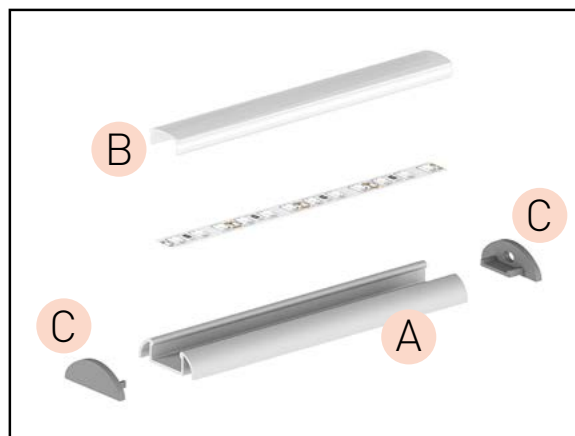

D BR - PROFIL

- plastové nebo kovové montážní klipy pro snadnou instalaci k podkladu

	BR metal PROFIL (ZA)	GXLP451	8592660129952	kovový	25
	BR plastic PROFIL (ZC)	GXLP027	8592660111834	plast	25

(*) Varianty dodávané na objednávku.

PROFIL "U"

- profil určený pro povrchovou montáž
- spolu se zaobleným difuzorem vytváří půlkulatý tvar
- šířka LED pásky: až 12 mm

A AL - PROFIL

- profil je vyroben kompletně z hliníku a je k dispozici ve více variantách o délce 1m (*) a 2m