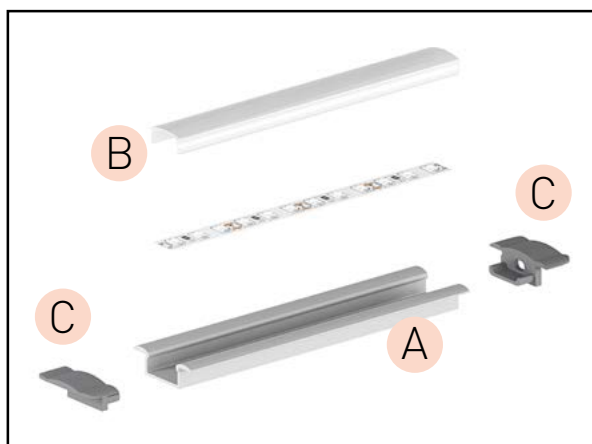

C EC - PROFIL

- plastové koncovky dostupné v několika barvách - balení 2ks v sadě (jedna bez otvoru, druhá s otvorem umožňujícím připojení k napájení)

	EC-PROFIL (YF) GR	GXLP351	8592660129884	plast	šedá	25
	EC-PROFIL (YF) W	GXLP352	8592660129891	plast	bílá	25
	EC-PROFIL (YF) B	GXLP353	8592660129907	plast	černá	25

D BR - PROFIL

- plastové nebo kovové montážní klipy pro snadnou instalaci k podkladu

	BR plastic PROFIL (ZD)	GXLP454	8592660129969	plast	25

(*) Varianty dodávané na objednávku.

PROFIL "F"

- profil je určen pro zapuštěnou montáž do mezery, nebo do vyfrézované drážky
- může být namontován do povrchu, jako jsou nábytkové desky, sádkartony, stěny, stropy atd.
- má viditelné okraje mírně obloukového tvaru
- šířka LED pásky: až 12 mm