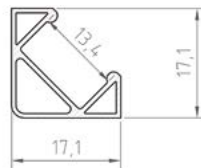

PROFIL "V"

- rohový profil se sklonem LED pásku 45°
- pro použití v rohu nábytku, nebo stěn
- šířka LED pásku: až 12 mm

A AL - PROFIL

- profil je vyroben kompletně z hliníku a je k dispozici ve více variantách o délce 1m (*) a 2m

	AL-PROFIL (V) SR 1m	GXLP061	8592660129273	hliník	stříbrný elox	1	20
	AL-PROFIL (V) SR 2m	GXLP012	8592660111681	hliník	stříbrný elox	2	20
	AL-PROFIL (V) W 1m	GXLP063	8592660129280	hliník	bílý lakovaný	1	20
	AL-PROFIL (V) W 2m	GXLP064	8592660129297	hliník	bílý lakovaný	2	20
	AL-PROFIL (V) B 1m	GXLP065	8592660129303	hliník	černý lakovaný	1	20
	AL-PROFIL (V) B 2m	GXLP066	8592660129310	hliník	černý lakovaný	2	20

B CV - PROFIL

- difuzor z vysoce odolného polykarbonátu k dispozici v několika variantách o délce 1m (*) a 2m

	CV-PROFIL (XA) ML 1m	GXLP201	8592660129679	PC	mléčný	1	50	
	CV-PROFIL (XA) ML 2m	GXLP016	8592660111728	PC	mléčný	2	50	
	CV-PROFIL (XA) CL 1m	GXLP203	8592660129686	PC	čirý	1	50	
	CV-PROFIL (XA) CL 2m	GXLP014	8592660111704	PC	čirý	2	50	
	CV-PROFIL (XB) ML/P 1m	GXLP211	8592660129693	PC	mléčný	1	50	
	CV-PROFIL (XB) ML/P 2m	GXLP212	8592660129709	PC	mléčný	2	50	

C EC - PROFIL

- plastové koncovky dostupné v několika barvách
- balení 2ks v sadě (jedna bez otvoru, druhá s otvorem umožňujícím připojení k napájení)

	EC-PROFIL (YB) GR	GXLP311	8592660130750	plast	šedá	25
	EC-PROFIL (YB) W	GXLP312	8592660129785	plast	bílá	25
	EC-PROFIL (YB) B	GXLP313	8592660129792	plast	černá	25

D BR - PROFIL

- plastové nebo kovové montážní klipy pro snadnou instalaci k podkladu

	BR metal PROFIL (ZA)	GXLP451	8592660129952	kovový	25
	BR plastic PROFIL (ZC)	GXLP027	8592660111834	plast	25

(*) Varianty dodávané na objednávku.