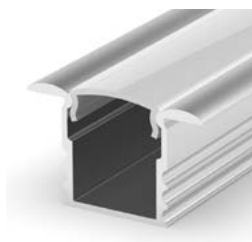

C EC - PROFIL

- plastové koncovky dostupné v několika barvách
- balení 2ks v sadě (jedna bez otvoru, druhá s otvorem umožňujícím připojení k napájení)

	EC-PROFIL (YG) GR	GXLP371	8592660130736	plast	šedá	25
	EC-PROFIL (YG) W	GXLP372	8592660129938	plast	bílá	25
	EC-PROFIL (YG) B	GXLP373	8592660129945	plast	černá	25

(*) Varianty dodávané na objednávku.

PROFIL "F1"

- profil s větší hloubkou je určen pro zapuštěnou montáž do mezery, nebo do vyfrézované drážky
- může být namontován do povrchu, jako jsou nábytkové desky, sádkartony, stěny, stropy atd.
- umožňuje vytvořit, zejména společně s mléčným difuzorem, jednotnou linii světla - bez viditelných LED světelných bodů
- má viditelné okraje mírně obloukového tvaru
- šířka LED pásky: až 12 mm