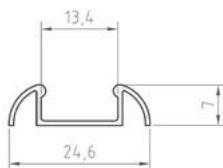

PROFIL "U"

- profil určený pro povrchovou montáž
- spolu se zaobleným difuzorem vytváří půlkulatý tvar
- šířka LED pásky: až 12 mm

A AL - PROFIL

- profil je vyroben kompletně z hliníku a je k dispozici ve více variantách o délce 1m (*) a 2m

	AL-PROFIL (U) SR 1m	GXLP051	8592660129211	hliník	stříbrný elox	1	20
	AL-PROFIL (U) SR 2m	GXLP052	8592660129228	hliník	stříbrný elox	2	20
	AL-PROFIL (U) W 1m	GXLP053	8592660129235	hliník	bílý lakovaný	1	20
	AL-PROFIL (U) W 2m	GXLP054	8592660129242	hliník	bílý lakovaný	2	20
	AL-PROFIL (U) B 1m	GXLP055	8592660129259	hliník	černý lakovaný	1	20
	AL-PROFIL (U) B 2m	GXLP056	8592660129266	hliník	černý lakovaný	2	20

B CV - PROFIL

- difuzor z vysoce odolného polykarbonátu k dispozici v několika variantách o délce 1m (*) a 2m

		CV-PROFIL (XA) ML 1m	GXLP201	8592660129679	PC	mléčný	1	50
		CV-PROFIL (XA) ML 2m	GXLP016	8592660111728	PC	mléčný	2	50
		CV-PROFIL (XA) CL 1m	GXLP203	8592660129686	PC	čirý	1	50
		CV-PROFIL (XA) CL 2m	GXLP014	8592660111704	PC	čirý	2	50
		CV-PROFIL (XB) ML/P 1m	GXLP211	8592660129693	PC	mléčný	1	50
		CV-PROFIL (XB) ML/P 2m	GXLP212	8592660129709	PC	mléčný	2	50

C EC - PROFIL

- plastové koncovky dostupné v několika barvách
- balení 2ks v sadě (jedna bez otvoru, druhá s otvorem umožňujícím připojení k napájení)

	EC-PROFIL (YA) GR	GXLP301	8592660129754	plast	šedá	25
	EC-PROFIL (YA) W	GXLP302	8592660129761	plast	bílá	25
	EC-PROFIL (YA) B	GXLP303	8592660129778	plast	černá	25

(*) Varianty dodávané na objednávku.