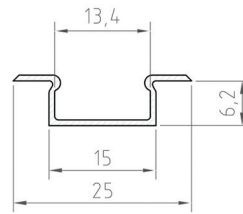

PROFIL "F3"

- profil je určen pro zapuštěnou montáž do mezery, nebo do vyřezované drážky
- může být namontován do povrchu, jako jsou nábytkové desky, sádkartony, stěny, stropy atd.
- má viditelné okraje plochého tvaru
- šířka LED pásky: až 12 mm

A AL - PROFIL

- profil je vyroben kompletně z hliníku a je k dispozici ve více variantách o délce 1m (*) a 2m

					color	$\frac{\pm 0}{[m]}$	
	AL-PROFIL (F3) SR 1m	GXLP141	8592660141909	hliník	stříbrný elox	1	20
	AL-PROFIL (F3) SR 2m	GXLP142	8592660141916	hliník	stříbrný elox	2	20
	AL-PROFIL (F3) W 1m	GXLP143	8592660141923	hliník	bílý lakovaný	1	20
	AL-PROFIL (F3) W 2m	GXLP144	8592660141930	hliník	bílý lakovaný	2	20
	AL-PROFIL (F3) B 1m	GXLP145	8592660141947	hliník	černý lakovaný	1	20
	AL-PROFIL (F3) B 2m	GXLP146	8592660141954	hliník	černý lakovaný	2	20

B CV - PROFIL

- difuzor z vysoce odolného polykarbonátu k dispozici v několika variantách o délce 1m (*) a 2m

						color	$\frac{\pm 0}{[m]}$	
		CV-PROFIL (XF) CL 1m	GXLP251	8592660139784	PC	čirý	1	50
		CV-PROFIL (XF) CL 2m	GXLP252	8592660139791	PC	čirý	2	50
		CV-PROFIL (XF) ML 1m	GXLP253	8592660139807	PC	mléčný	1	50
		CV-PROFIL (XF) ML 2m	GXLP254	8592660139814	PC	mléčný	2	50

C EC - PROFIL

- plastové koncovky dostupné v několika barvách
- balení 2ks v sadě (jedna bez otvoru, druhá s otvorem umožňujícím připojení k napájení)

					color	
	EC-PROFIL (YI) GR (2pcs/SET)	GXLP374	8592660134680	plast	šedá	25
	EC-PROFIL (YI) W (2pcs/SET)	GXLP375	8592660134697	plast	bílá	25
	EC-PROFIL (YI) B (2pcs/SET)	GXLP376	8592660134703	plast	černá	25

(*) Varianty dodávané na objednávku.