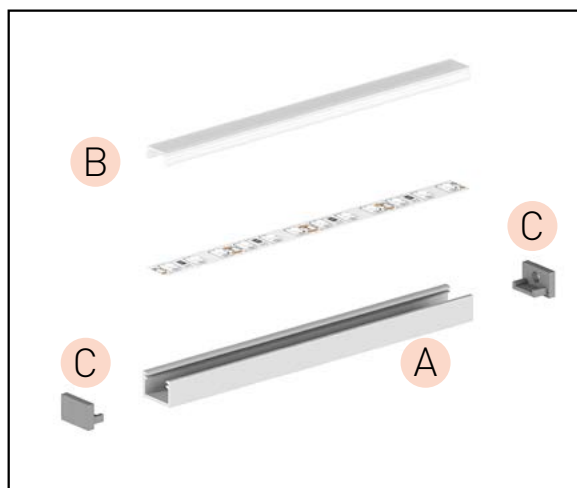

(*) Varianty dodávané na objednávku.

PROFIL "E1"

- velmi nízký profil určený především pro povrchovou montáž
- nejčastěji používaný profil se širokou škálou aplikací, například při osvětlení interiérů a výrobě nábytku
- tento profil se také často používá bez ochranného krytu a plastových koncovek
- šířka LED pásky: až 12 mm

A AL - PROFIL

- profil je vyroben kompletně z hliníku a je k dispozici ve více variantách o délce 1m (*) a 2m

			EAN		color	[m]	
	AL-PROFIL (E1) SR 1m	GXLP091	8592660129457	hliník	stříbrný elox	1	20
	AL-PROFIL (E1) SR 2m	GXLP092	8592660129464	hliník	stříbrný elox	2	20
	AL-PROFIL (E1) W 1m	GXLP093	8592660129471	hliník	bílý lakovaný	1	20
	AL-PROFIL (E1) W 2m	GXLP094	8592660129488	hliník	bílý lakovaný	2	20
	AL-PROFIL (E1) B 1m	GXLP095	8592660129495	hliník	černý lakovaný	1	20
	AL-PROFIL (E1) B 2m	GXLP096	8592660129501	hliník	černý lakovaný	2	20

C EC - PROFIL

- plastové koncovky dostupné v několika barvách
- balení 2ks v sadě (jedna bez otvoru, druhá s otvorem umožňujícím připojení k napájení)

			EAN		color	
	EC-PROFIL (YD) GR	GXLP341	8592660129853	plast	šedá	25
	EC-PROFIL (YD) W	GXLP342	8592660129860	plast	bílá	25
	EC-PROFIL (YD) B	GXLP343	8592660129877	plast	černá	25

(*) Varianty dodávané na objednávku.

PROFIL "E2"

- užší verze profilu „E“, která je určena především pro povrchovou montáž
- umožňuje vytvořit decentní linii světla s úzkým vyzařováním
- šířka LED pásky: do 8 mm