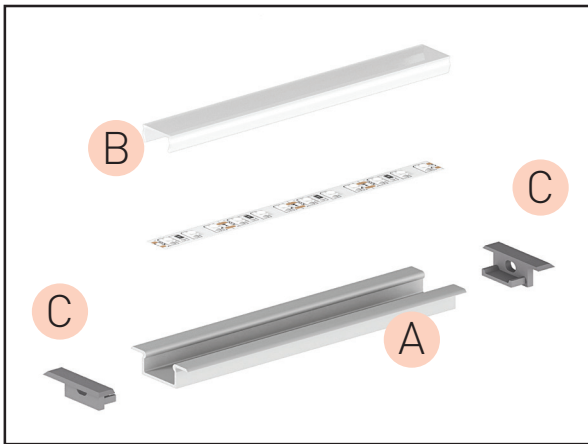

(*) Varianty dodávané na objednávku.

PROFIL "F1"

- profil s větší hloubkou je určen pro zapuštěnou montáž do mezery, nebo do vyfrézované drážky
- může být namontován do povrchu, jako jsou nábytkové desky, sádkartony, stěny, stropy atd.
- umožňuje vytvořit, zejména společně s mléčným difuzorem, jednotnou linii světla - bez viditelných LED světelných bodů
- má viditelné okraje mírně obloukového tvaru
- šířka LED pásky: až 12 mm

C EC - PROFIL

- plastové koncovky dostupné v několika barvách
- balení 2ks v sadě (jedna bez otvoru, druhá s otvorem umožňujícím připojení k napájení)

			EAN		color	
	EC-PROFIL (YH) GR	GXLP361	8592660130767	plast	šedá	25
	EC-PROFIL (YH) W	GXLP362	8592660129914	plast	bílá	25
	EC-PROFIL (YH) B	GXLP363	8592660129921	plast	černá	25

(*) Varianty dodávané na objednávku.

PROFIL "F3"

- profil je určen pro zapuštěnou montáž do mezery, nebo do vyřezované drážky
- může být namontován do povrchu, jako jsou nábytkové desky, sádkartony, stěny, stropy atd.
- má viditelné okraje plochého tvaru
- šířka LED pásky: až 12 mm