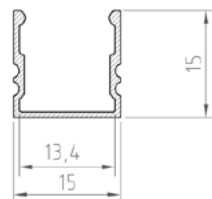

(*) Varianty dodávané na objednávku.

PROFIL "E3"

- vyšší profil určený především pro povrchovou montáž
- umožňuje vytvořit, zejména společně s mléčným difuzorem, jednotnou linii světla - bez viditelných LED světelných bodů
- šířka LED pásky: až 12 mm