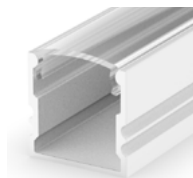

C EC - PROFIL

- plastové koncovky dostupné v několika barvách
- balení 2ks v sadě (jedna bez otvoru, druhá s otvorem umožňujícím připojení k napájení)

			EAN		color	
	EC-PROFIL (YE) GR	GXLP331	8592660129822	plast	šedá	25
	EC-PROFIL (YE) W	GXLP332	8592660129839	plast	bílá	25
	EC-PROFIL (YE) B	GXLP333	8592660129846	plast	černá	25

(*) Varianty dodávané na objednávku.

PROFIL "E3"

- vyšší profil určený především pro povrchovou montáž
- umožňuje vytvořit, zejména společně s mléčným difuzorem, jednotnou linii světla - bez viditelných LED světelných bodů
- šířka LED pásky: až 12 mm

A AL - PROFIL

- profil je vyroben kompletně z hliníku a je k dispozici ve více variantách o délce 1m (*) a 2m

	AL-PROFIL (E3) SR 1m	GXLP101	8592660129518	hliník	stříbrný elox	1	20
	AL-PROFIL (E3) SR 2m	GXLP102	8592660129525	hliník	stříbrný elox	2	20
	AL-PROFIL (E3) W 1m	GXLP103	8592660129532	hliník	bílý lakovaný	1	20
	AL-PROFIL (E3) W 2m	GXLP104	8592660129549	hliník	bílý lakovaný	2	20
	AL-PROFIL (E3) B 1m	GXLP105	8592660129556	hliník	černý lakovaný	1	20
	AL-PROFIL (E3) B 2m	GXLP106	8592660129563	hliník	černý lakovaný	2	20