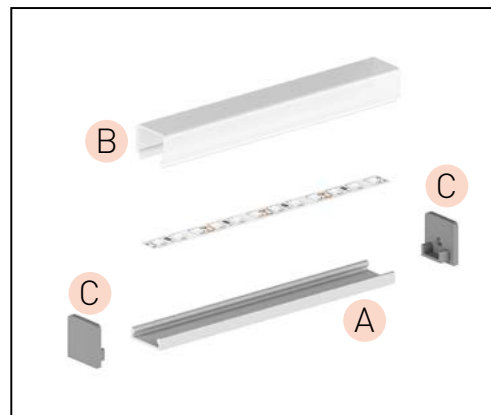

C EC - PROFIL

- plastové koncovky dostupné v několika barvách - balení 2ks v sadě (jedna bez otvoru, druhá s otvorem umožňujícím připojení k napájení)

			EAN		color	
	EC-PROFIL (YC) GR	GXLP321	8592660130743	plast	šedá	25
	EC-PROFIL (YC) W	GXLP322	8592660129808	plast	bílá	25
	EC-PROFIL (YC) B	GXLP323	8592660129815	plast	černá	25

D BR - PROFIL

- plastové nebo kovové montážní klipy pro snadnou instalaci k podkladu

			EAN		
	BR metal PROFIL (ZB)	GXLP026	8592660111827	kovový	25
	BR plastic PROFIL (ZD)	GXLP454	8592660129969	plast	25

(*) Varianty dodávané na objednávku.

PROFIL "E1"

- velmi nízký profil určený především pro povrchovou montáž
- nejčastěji používaný profil se širokou škálou aplikací, například při osvětlení interiérů a výrobě nábytku
- tento profil se také často používá bez ochranného krytu a plastových koncovek
- šířka LED pásky: až 12 mm