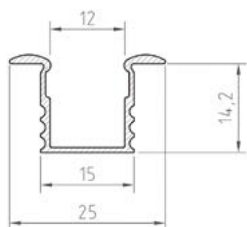

C EC - PROFIL

- plastové koncovky dostupné v několika barvách
- balení 2ks v sadě (jedna bez otvoru, druhá s otvorem umožňujícím připojení k napájení)

	EC-PROFIL (YG) GR	GXLP371	8592660130736	plast	šedá	25
	EC-PROFIL (YG) W	GXLP372	8592660129938	plast	bílá	25
	EC-PROFIL (YG) B	GXLP373	8592660129945	plast	černá	25

(*) Varianty dodávané na objednávku.

PROFIL "F1"

- profil s větší hloubkou je určen pro zapuštěnou montáž do mezery, nebo do vyfrézované drážky
- může být namontován do povrchu, jako jsou nábytkové desky, sádkartony, stěny, stropy atd.
- umožňuje vytvořit, zejména společně s mléčným difuzorem, jednotnou linii světla - bez viditelných LED světelných bodů
- má viditelné okraje mírně obloukového tvaru
- šířka LED pásky: až 12 mm