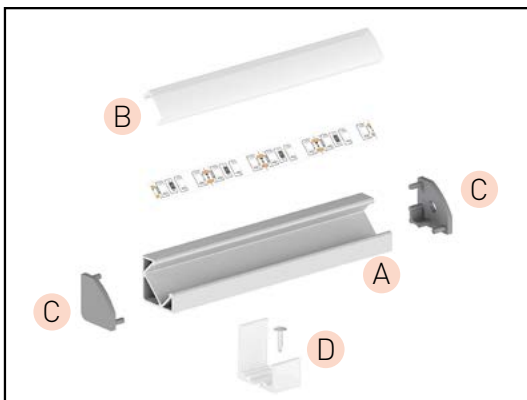

PROFIL "V"

- rohový profil se sklonem LED pásku 45°
- pro použití v rohu nábytku, nebo stěn
- šířka LED pásku: až 12 mm

A AL - PROFIL

- profil je vyroben kompletně z hliníku a je k dispozici ve více variantách o délce 1m (*) a 2m

	AL-PROFIL (V) SR 1m	GXLP061	8592660129273	hliník	stříbrný elox	1	20
	AL-PROFIL (V) SR 2m	GXLP012	8592660111681	hliník	stříbrný elox	2	20
	AL-PROFIL (V) W 1m	GXLP063	8592660129280	hliník	bílý lakovaný	1	20
	AL-PROFIL (V) W 2m	GXLP064	8592660129297	hliník	bílý lakovaný	2	20
	AL-PROFIL (V) B 1m	GXLP065	8592660129303	hliník	černý lakovaný	1	20
	AL-PROFIL (V) B 2m	GXLP066	8592660129310	hliník	černý lakovaný	2	20

B CV - PROFIL

- difuzor z vysoce odolného polykarbonátu k dispozici v několika variantách o délce 1m (*) a 2m

	CV-PROFIL (XA) ML 1m	GXLP201	8592660129679	PC	mléčný	1	50	
	CV-PROFIL (XA) ML 2m	GXLP016	8592660111728	PC	mléčný	2	50	
	CV-PROFIL (XA) CL 1m	GXLP203	8592660129686	PC	čirý	1	50	
	CV-PROFIL (XA) CL 2m	GXLP014	8592660111704	PC	čirý	2	50	
	CV-PROFIL (XB) ML/P 1m	GXLP211	8592660129693	PC	mléčný	1	50	
	CV-PROFIL (XB) ML/P 2m	GXLP212	8592660129709	PC	mléčný	2	50	

C EC - PROFIL

- plastové koncovky dostupné v několika barvách
- balení 2ks v sadě (jedna bez otvoru, druhá s otvorem umožňujícím připojení k napájení)

	EC-PROFIL (YB) GR	GXLP311	8592660130750	plast	šedá	25
	EC-PROFIL (YB) W	GXLP312	8592660129785	plast	bílá	25
	EC-PROFIL (YB) B	GXLP313	8592660129792	plast	černá	25

D BR - PROFIL

- plastové nebo kovové montážní klipy pro snadnou instalaci k podkladu

	BR metal PROFIL (ZA)	GXLP451	8592660129952	kovový	25
	BR plastic PROFIL (ZC)	GXLP027	8592660111834	plast	25

(*) Varianty dodávané na objednávku.