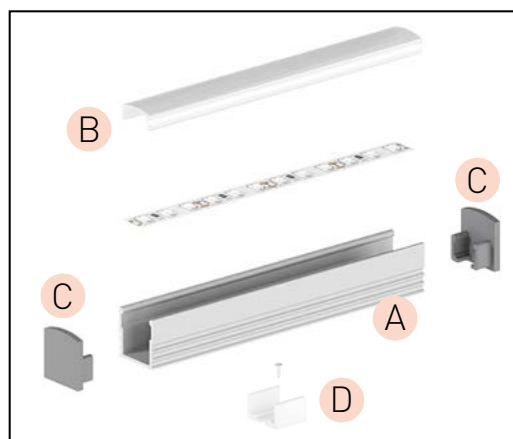

C EC - PROFIL

- plastové koncovky dostupné v několika barvách
- balení 2ks v sadě (jedna bez otvoru, druhá s otvorem umožňujícím připojení k napájení)

			EAN		color	
	EC-PROFIL (YE) GR	GXLP331	8592660129822	plast	šedá	25
	EC-PROFIL (YE) W	GXLP332	8592660129839	plast	bílá	25
	EC-PROFIL (YE) B	GXLP333	8592660129846	plast	černá	25

(*) Varianty dodávané na objednávku.

PROFIL "E3"

- vyšší profil určený především pro povrchovou montáž
- umožňuje vytvořit, zejména společně s mléčným difuzorem, jednotnou linii světla - bez viditelných LED světelných bodů
- šířka LED pásky: až 12 mm