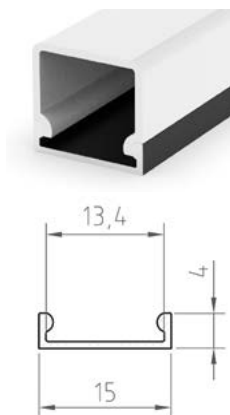

D BR - PROFIL

- plastové nebo kovové montážní klipy pro snadnou instalaci k podkladu

			EAN		
	BR metal PROFIL (ZB)	GXLP026	8592660111827	kovový	25
	BR plastic PROFIL (ZD)	GXLP454	8592660129969	plast	25

(*) Varianty dodávané na objednávku.

PROFIL "E1"

- velmi nízký profil určený především pro povrchovou montáž
- nejčastěji používaný profil se širokou škálou aplikací, například při osvětlení interiérů a výrobě nábytku
- tento profil se také často používá bez ochranného krytu a plastových koncovek
- šířka LED pásky: až 12 mm