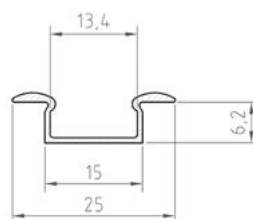

D BR - PROFIL

- plastové nebo kovové montážní klipy pro snadnou instalaci k podkladu

	BR plastic PROFIL (ZD)	GXLP454	8592660129969	plast	25

(*) Varianty dodávané na objednávku.

PROFIL "F"

- profil je určen pro zapuštěnou montáž do mezery, nebo do vyfrézované drážky
- může být namontován do povrchu, jako jsou nábytkové desky, sádkartony, stěny, stropy atd.
- má viditelné okraje mírně obloukového tvaru
- šířka LED pásky: až 12 mm