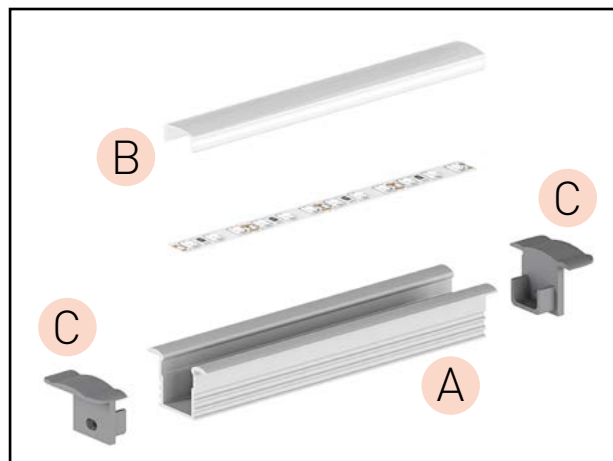

C EC - PROFIL

- plastové koncovky dostupné v několika barvách
- balení 2ks v sadě (jedna bez otvoru, druhá s otvorem umožňujícím připojení k napájení)

	EC-PROFIL (YG) GR	GXLP371	8592660130736	plast	šedá	25
	EC-PROFIL (YG) W	GXLP372	8592660129938	plast	bílá	25
	EC-PROFIL (YG) B	GXLP373	8592660129945	plast	černá	25

(*) Varianty dodávané na objednávku.

PROFIL "F1"

- profil s větší hloubkou je určen pro zapuštěnou montáž do mezery, nebo do vyfrézované drážky
- může být namontován do povrchu, jako jsou nábytkové desky, sádkartony, stěny, stropy atd.
- umožňuje vytvořit, zejména společně s mléčným difuzorem, jednotnou linii světla - bez viditelných LED světelných bodů
- má viditelné okraje mírně obloukového tvaru
- šířka LED pásky: až 12 mm