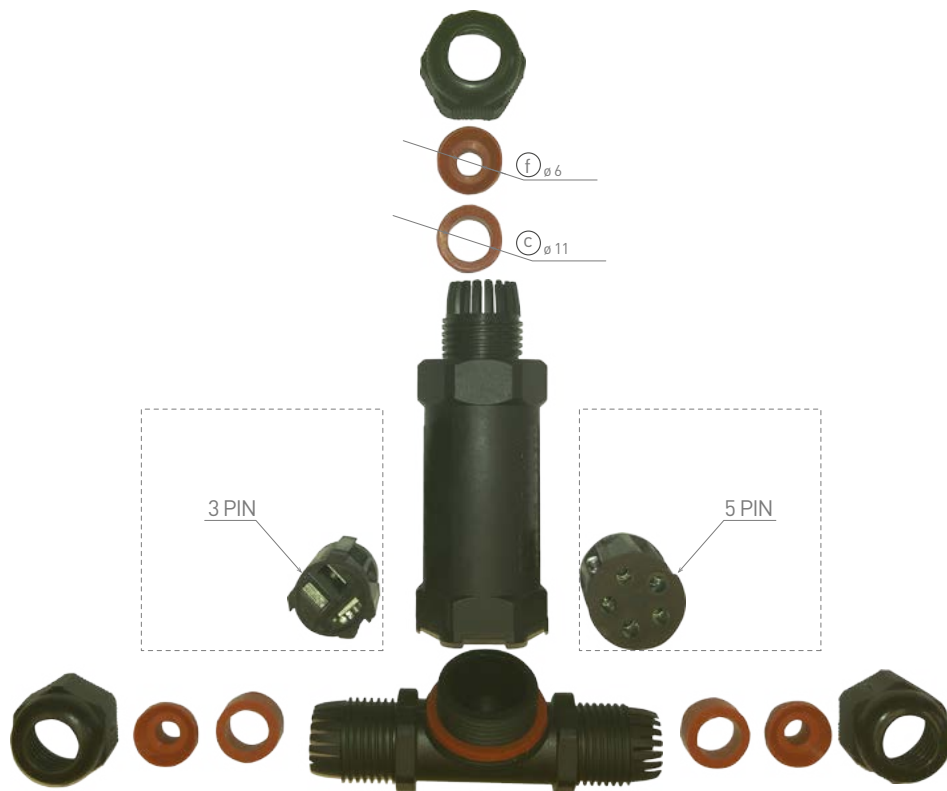

## CSJ IP68 T

- PROPOJOVACÍ PŘÍSLUŠENSTVÍ
- materiál: polyamid PA66
- vhodné pro venkovní použití
- IP68 kabelová vodotěsná spojka tvaru T

IP<sub>68</sub>

-40+100°C

			PIN		$\overleftarrow{a}$	$\overleftarrow{b}$	$\overleftarrow{c}$	$\overleftarrow{d}$	$\overleftarrow{e}$	$\overleftarrow{f}$	
		EAN		[mm]	[mm]	[mm]	[mm]	[mm]	[mm]	[mm]	
CSJ IP68 T 3x1,5	GXSP004	8592660118017	3	1,0 – 1,5mm <sup>2</sup>	112	89	33	31	11	6	10/200
CSJ IP68 T 5x1,5	GXSP005	8592660118024	5	1,0 – 1,5mm <sup>2</sup>	112	89	33	31	11	6	10/200