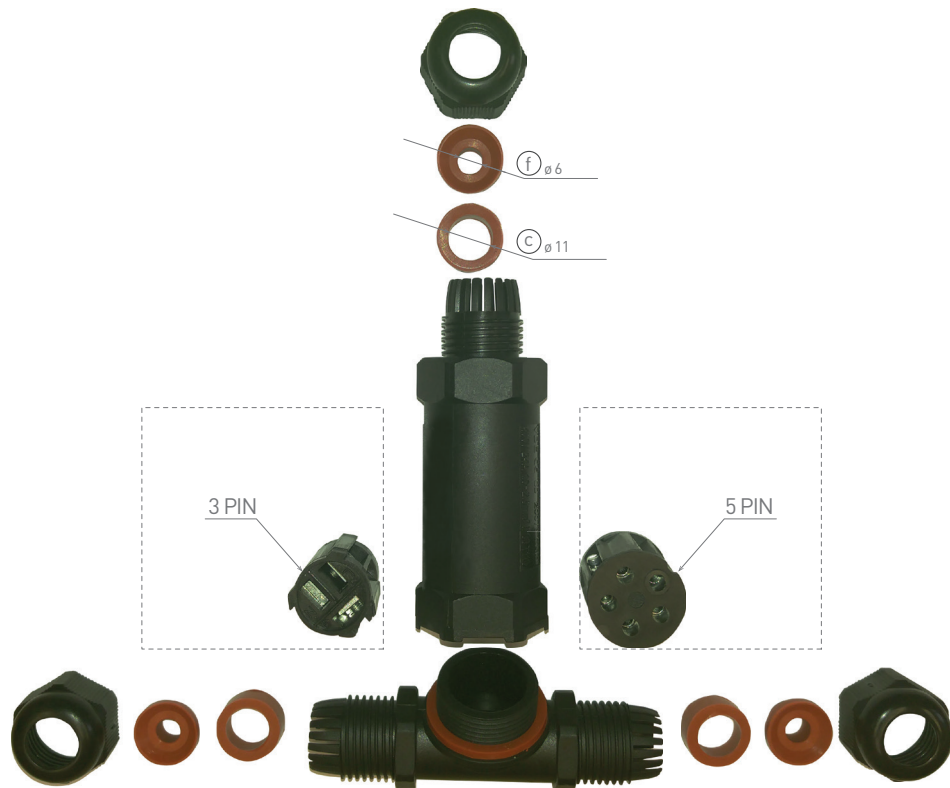

CSJ IP68 T

- PROPOJOVACÍ PŘÍSLUŠENSTVÍ
- materiál: polyamid PA66
- vhodné pro venkovní použití
- IP68 kabelová vodotěsná spojka tvaru T

IP₆₈

-40+100°C

			PIN		\overleftarrow{a} [mm]	\overleftarrow{b} [mm]	\overleftarrow{c} [mm]	\overleftarrow{d} [mm]	\overleftarrow{e} [mm]	\overleftarrow{f} [mm]	
CSJ IP68 T 3x1,5	GXSP004	8592660118017	3	1,0 - 1,5mm ²	112	89	33	31	11	6	10/200
CSJ IP68 T 5x1,5	GXSP005	8592660118024	5	1,0 - 1,5mm ²	112	89	33	31	11	6	10/200