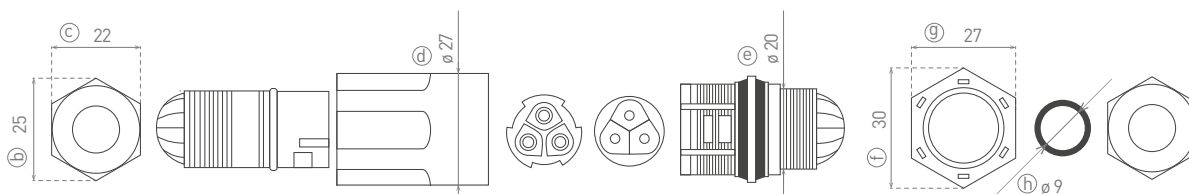

CSJ IP68 T

- PROPOJOVACÍ PŘÍSLUŠENSTVÍ
- materiál: polyamid PA66
- vhodné pro venkovní použití
- IP68 kabelová vodotěsná spojka tvaru T

			PIN		$\frac{<a>}{[mm]}$	$\frac{}{[mm]}$	$\frac{<c>}{[mm]}$	$\frac{<d>}{[mm]}$	$\frac{<e>}{[mm]}$	$\frac{<f>}{[mm]}$	
CSJ IP68 T 3x1,5	GXSP004	8592660118017	3	$1,0 - 1,5\text{mm}^2$	112	89	33	31	11	6	10/200
CSJ IP68 T 5x1,5	GXSP005	8592660118024	5	$1,0 - 1,5\text{mm}^2$	112	89	33	31	11	6	10/200

SCSJ IP68

- PROPOJOVACÍ PŘÍSLUŠENSTVÍ
- materiál: polyamid (PA66) + polykarbonát (PC)
- pro usnadnění instalace svítidel
- IP68 kabelová vodotěsná spojka
- vhodné pro venkovní použití

			PIN		$\frac{<a>}{[mm]}$	$\frac{}{[mm]}$	
SCSJ IP68 3x2,5	GXSP020	8592660118147	3	$2,5\text{mm}^2$	83	30	10/200