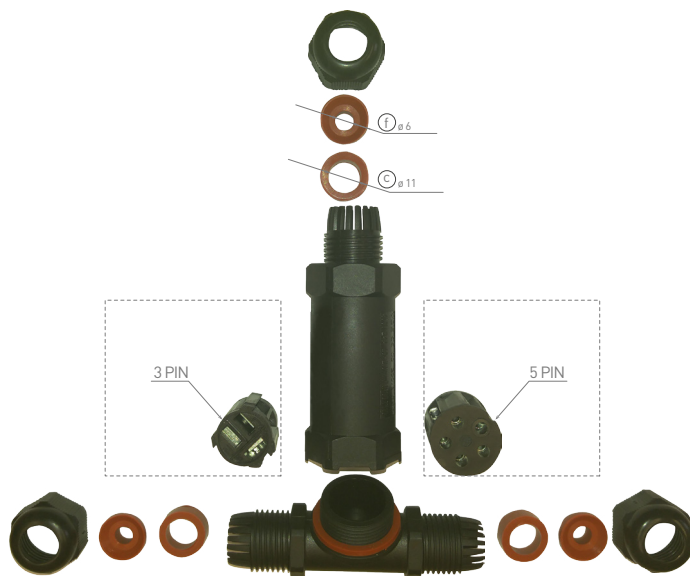

CSJ IP68 T

- PROPOJOVACÍ PŘÍSLUŠENSTVÍ
- materiál: polyamid PA66
- vhodné pro venkovní použití
- IP68 kabelová vodotěsná spojka tvaru T

			PIN		$\frac{<a>}{[mm]}$	$\frac{}{[mm]}$	$\frac{<c>}{[mm]}$	$\frac{<d>}{[mm]}$	$\frac{<e>}{[mm]}$	$\frac{<f>}{[mm]}$	
CSJ IP68 T 3x1,5	GXSP004	8592660118017	3	$1,0 - 1,5\text{mm}^2$	112	89	33	31	11	6	10/200
CSJ IP68 T 5x1,5	GXSP005	8592660118024	5	$1,0 - 1,5\text{mm}^2$	112	89	33	31	11	6	10/200

SCSJ IP68

- PROPOJOVACÍ PŘÍSLUŠENSTVÍ
- materiál: polyamid (PA66) + polykarbonát (PC)
- pro usnadnění instalace svítidel
- IP68 kabelová vodotěsná spojka
- vhodné pro venkovní použití

			PIN		$\frac{<a>}{[mm]}$	$\frac{}{[mm]}$	
SCSJ IP68 3x2,5	GXSP020	8592660118147	3	$2,5\text{mm}^2$	83	30	10/200