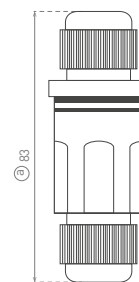

CSJ IP68 T

- PROPOJOVACÍ PŘÍSLUŠENSTVÍ
- materiál: polyamid PA66
- vhodné pro venkovní použití
- IP68 kabelová vodotěsná spojka tvaru T

			PIN		$\frac{<a>}{[mm]}$	$\frac{}{[mm]}$	$\frac{<c>}{[mm]}$	$\frac{<d>}{[mm]}$	$\frac{<e>}{[mm]}$	$\frac{<f>}{[mm]}$	
CSJ IP68 T 3x1,5	GXSP004	8592660118017	3	$1,0 - 1,5\text{mm}^2$	112	89	33	31	11	6	10/200
CSJ IP68 T 5x1,5	GXSP005	8592660118024	5	$1,0 - 1,5\text{mm}^2$	112	89	33	31	11	6	10/200

SCSJ IP68

- PROPOJOVACÍ PŘÍSLUŠENSTVÍ
- materiál: polyamid (PA66) + polykarbonát (PC)
- pro usnadnění instalace svítidel
- IP68 kabelová vodotěsná spojka
- vhodné pro venkovní použití

			PIN		$\frac{<a>}{[mm]}$	$\frac{}{[mm]}$	
SCSJ IP68 3x2,5	GXSP020	8592660118147	3	$2,5\text{mm}^2$	83	30	10/200