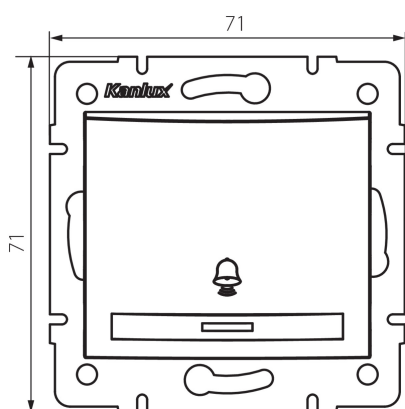

24953 DOMO 01-1030-230 pe

Zvonkové tlačítko

VŠEOBECNÉ ÚDAJE:

Barva: perleťově bílá

Místo montáže: k zabudování do zdi

Podsvícení: nevztahuje se

Šířka [mm]: 71

Výška [mm]: 71

Průměr montážní krabice: 60

Montážní hloubka: 25

TECHNICKÉ ÚDAJE:

Jmenovité napětí [V]: 250 AC

Materiál: PC

Materiál kontaktů: CuSn94

Typ svorky: Rychlosvorka

Plast: PC

Počet táhel: 1

Jmenovitý proud [AX]: 10

Stupeň krytí IP: 20