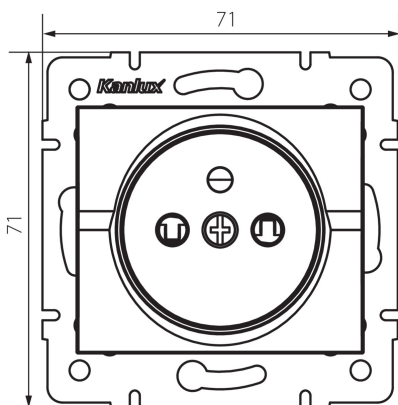

25091 LOGI 02-1252-134 czw.

Samostatná francouzská zásuvka (DATA)

VŠEOBECNÉ ÚDAJE:

Barva: červená

Místo montáže: k zabudování do zdi

Šířka [mm]: 71

Výška [mm]: 71

Průměr montážní krabice: 60

Montážní hloubka: 25

Počet zásuvek: 1

TECHNICKÉ ÚDAJE:

Jmenovité napětí [V]: 250 AC

Jmenovitý proud [A]: 16

Třída ochrany před úrazem elektrickým proudem: I

Materiál: ABS

Materiál kontaktů: CuZn70

Typ uzemnění: typ E

Typ svorky: šroubová svorka

Plast: ABS

Stupeň krytí IP: 20