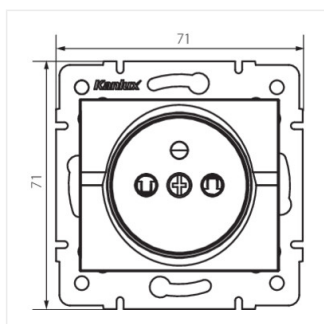

25091 LOGI 02-1252-134 czw.

Samostatná francouzská zásuvka (DATA)

LOGI 02-1252-134 czw, **25091** červená

- Materiál: ABS
- Plast: ABS

25091 LOGI 02-1252-134 czw.

Samostatná francouzská zásuvka (DATA)

LOGI 02-1252-134 czw.