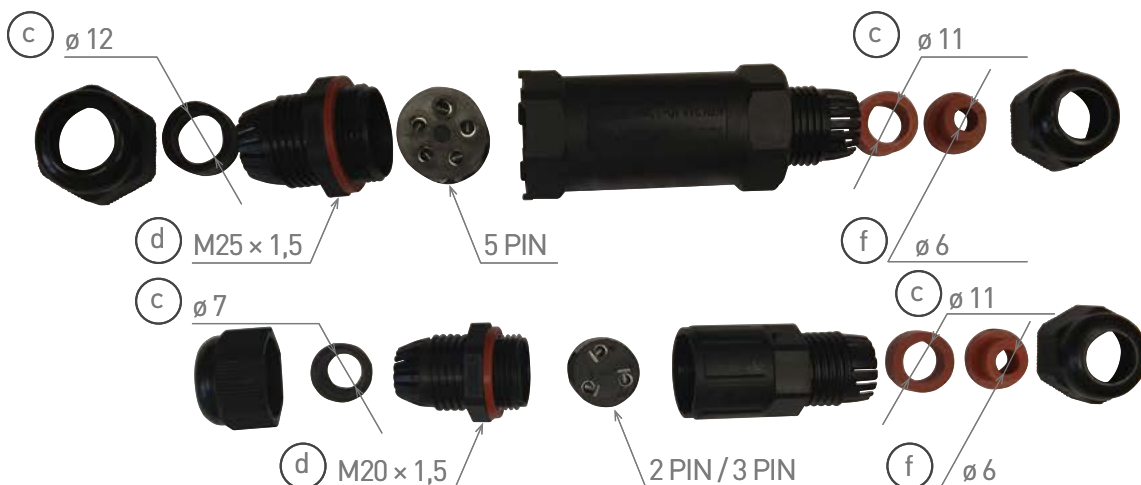

CSJ IP68

450V/24A

IP₆₈

-40+100°C

CE

RoHS

- PROPOJOVACÍ PŘÍSLUŠENSTVÍ
- materiál: polyamid PA66
- vhodné pro venkovní použití
- IP68 kabelová vodotěsná spojka

			PIN		\overleftarrow{a}	\overleftarrow{b}	\overleftarrow{c}	\overleftarrow{d}	\overleftarrow{e}	\overleftarrow{f}	
		EAN		[mm]	[mm]	[mm]	[mm]	[mm]	[mm]	[mm]	
CSJ IP68 2x1,5	GXSP001	8592660117980	2	0,75 – 1,5mm ²	77	26	7	M20x1,5	11	6	10/500
CSJ IP68 3x1,5	GXSP002	8592660117997	3	0,75 – 1,5mm ²	77	26	7	M20x1,5	11	6	10/500
CSJ IP68 5x1,5	GXSP003	8592660118000	5	1,0 – 1,5mm ²	112	33	12	M25x1,5	11	6	10/400