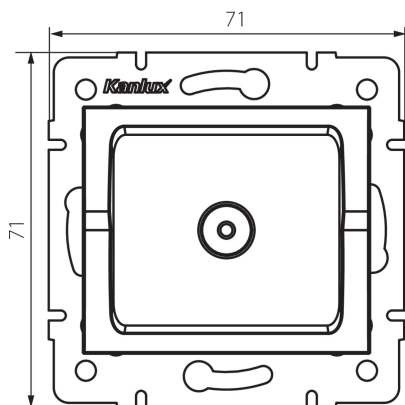

## 25097 LOGI 02-1290-002 bi

Anténní zásuvka typu TV průběžná

### VŠEOBECNÉ ÚDAJE:

**Barva:** bílá

**Místo montáže:** k zabudování do zdi

**Šířka [mm]:** 71

**Výška [mm]:** 71

**Průměr montážní krabice:** 60

**Počet zásuvek:** 1

### TECHNICKÉ ÚDAJE:

**Materiál:** ABS

**Typ zásuvek:** anténní, typ TV průchozí

**Plast:** ABS