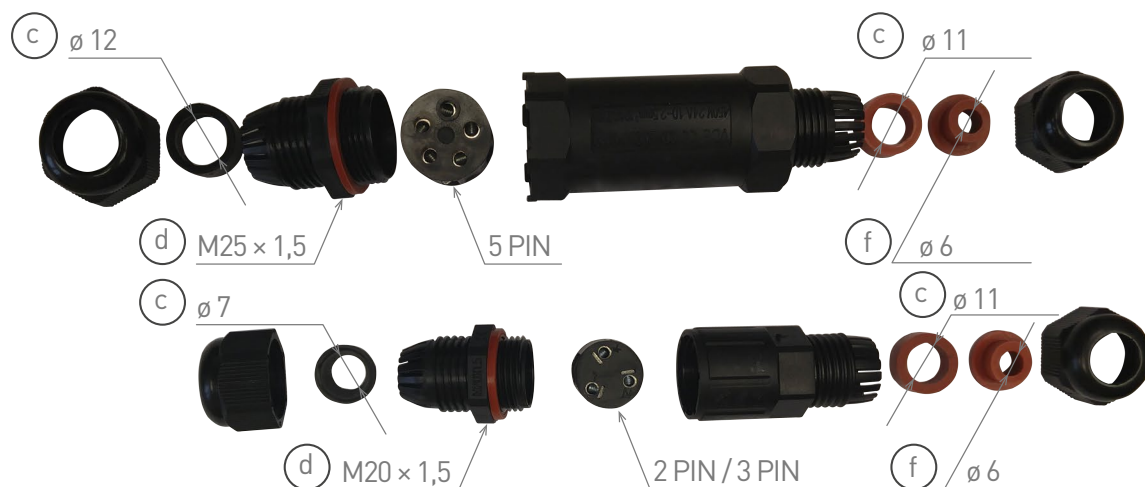

CSJ IP68

- PROPOJOVACÍ PŘÍSLUŠENSTVÍ
- materiál: polyamid PA66
- vhodné pro venkovní použití
- IP68 kabelová vodotěsná spojka

- 450V/24A
- IP₆₈
- 40+100°C
- CE
- RoHS

				EAN	PIN		\overleftarrow{a} [mm]	\overleftarrow{b} [mm]	\overleftarrow{c} [mm]	\overleftarrow{d} [mm]	\overleftarrow{e} [mm]	\overleftarrow{f} [mm]		DKC
CSJ IP68 2x1,5	GXSP001	8592660117980	2	0,75 – 1,5mm ²	77	26	7	M20x1,5	11	6	10/500	84 Kč		
CSJ IP68 3x1,5	GXSP002	8592660117997	3	0,75 – 1,5mm ²	77	26	7	M20x1,5	11	6	10/500	102 Kč		
CSJ IP68 5x1,5	GXSP003	8592660118000	5	1,0 – 1,5mm ²	112	33	12	M25x1,5	11	6	10/400	161 Kč		