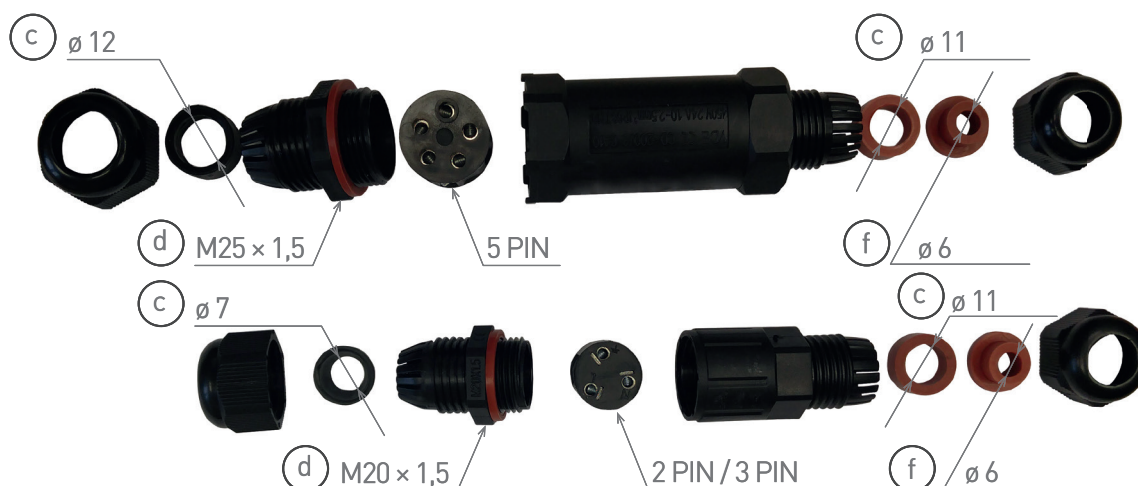

CSJ IP68

450V/24A

IP₆₈

-40+100°C

- PROPOJOVACÍ PŘÍSLUŠENSTVÍ
- materiál: polyamid PA66
- vhodné pro venkovní použití
- IP68 kabelová vodotěsná spojka

| | | | PIN | | \overleftarrow{a} [mm] | \overleftarrow{b} [mm] | \overleftarrow{c} [mm] | \overleftarrow{d} [mm] | \overleftarrow{e} [mm] | \overleftarrow{f} [mm] | |
|----------------|---------|---------------|-----|---------------------------|-----------------------------|-----------------------------|-----------------------------|-----------------------------|-----------------------------|-----------------------------|--------|
| CSJ IP68 2x1,5 | GXSP001 | 8592660117980 | 2 | 0,75 – 1,5mm ² | 77 | 26 | 7 | M20x1,5 | 11 | 6 | 10/500 |
| CSJ IP68 3x1,5 | GXSP002 | 8592660117997 | 3 | 0,75 – 1,5mm ² | 77 | 26 | 7 | M20x1,5 | 11 | 6 | 10/500 |
| CSJ IP68 5x1,5 | GXSP003 | 8592660118000 | 5 | 1,0 – 1,5mm ² | 112 | 33 | 12 | M25x1,5 | 11 | 6 | 10/400 |