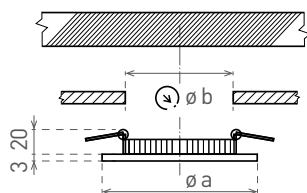

LED VEGA ROUND MATT CHROME

- VESTAVNÉ SVÍTIDLO LED SMD
- těleso svítidla: broušený hliník lakovaný transparentním lakem
- difuzor: PS NANO
- energeticky efektivní svítidlo typu DOWNLIGHT
- 85% snížení spotřeby elektrické energie
- štíhlý design umožňuje snadnou montáž do stropu
- součástí balení je napájení CCD LED