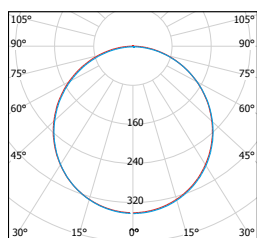

LED VEGA ROUND