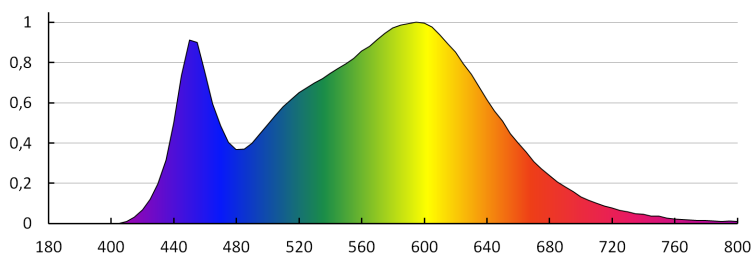

1000h

Koeficient životnosti svítidla po uplynutí 6000h [%]: ≥ 90

Koeficient zadržení světelného toku na konci jmenovité životnosti [%]: ≥ 70

Koeficient udržení světelného toku po uplynutí 6000h [%]: ≥ 80

Prohlášení o ekvivalentnosti výkonu [W]: 41

Tvar světelného zdroje: kulka

KANLUX S.A. (kat 27304) IQ-LED G45E27 5,5W-NW / LDC (Polar)