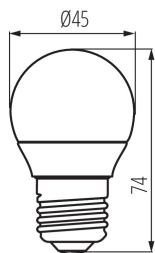

iQ-LED

Kanlux

27304 IQ-LED G45E27 5,5W-NW

Světelný zdroj LED

Kanlux iQ-LED to je fotobiologická bezpečnost, spolehlivost a příznivá barevná teplota pro oči, to vše při zachování klasického designu G45. Žárovky iQ-LED zajišťují naprostý uživatelský komfort a bezpečnost, kterou potvrzuje certifikát TÜV Rheinland.

VŠEOBECNÉ ÚDAJE:

Barva: bílá

Lampa je určena pro dekorativní osvětlení: nevztahuje se

Možnost spolupráce se stmívačem: ne

Výška [mm]: 74

Průměr [mm]: 45

TECHNICKÉ ÚDAJE:

Jmenovité napětí [V]: 220-240 AC

Jmenovitá frekvence [Hz]: 50/60

Účinník svítidla: 0.5

Jmenovitý výkon [W]: 5.5

Materiál: plast

Materiál difuzoru: plast

Zdroj světla: G45

Typ diody: LED SMD

Celkový jmenovitý světelný tok [lm]: 490

Barva světla: bílá

Teplota chromatičnosti [K]: 4000

Stejnorodost barev [SDCM]: ≤6

Index podání barev Ra: ≥80

Jmenovitá životnost lampy [h]: 15000

Počet cyklů zap/vyp: ≥40000

Jmenovitý úhel záření [°]: 220

Nominální úhel záření [°]: 220

EI světelného zdroje: A+

Jmenovitý proud zdroje [mA]: 44

Roční spotřeba energie [kWh]/1000h: 6

Světelná účinnost [lm/W]: 89

Doba zapálení [s]: ≤0,5

Doba nahřívání lampy na 60% plného světelného toku [s]: zanedbatelný

Doba nahřívání lampy na 95% [s]: <2

Ukazatel předčasného ukončení životnosti lampy: <5% po