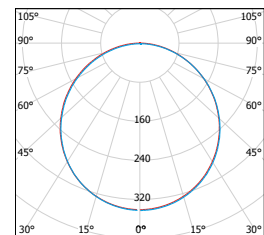

## LED VEGA ROUND BLACK

220-240V-  
50/60HzIP  
44/20

-15+45°C

Ra  
CRI  
≥80

120°

25 000

RoHS

NEUTRAL  
WHITEWARM  
WHITE

LED 6W  
LED 12W  
LED 18W  
LED 24W

LED VEGA ROUND

			color	W	lm	color	Tc CCT	←a→ [mm]	←b→ [mm]	kg	
LED30 VEGA-R Black 6W NW	GXDW350	8592660134161	černá	6	370	neutrální bílá	3800K	118	108	0,20	1/40
LED30 VEGA-R Black 6W WW	GXDW351	8592660134178	černá	6	370	teplá bílá	2800K	118	108	0,20	1/40
LED60 VEGA-R Black 12W NW	GXDW354	8592660134208	černá	12	850	neutrální bílá	3800K	168	160	0,35	1/30
LED60 VEGA-R Black 12W WW	GXDW355	8592660134215	černá	12	850	teplá bílá	2800K	168	160	0,35	1/30
LED90 VEGA-R Black 18W NW	GXDW358	8592660134246	černá	18	1350	neutrální bílá	3800K	225	210	0,55	1/20
LED90 VEGA-R Black 18W WW	GXDW359	8592660134253	černá	18	1350	teplá bílá	2800K	225	210	0,55	1/20
LED120 VEGA-R Black 24W NW	GXDW370	8592660137025	černá	24	1800	neutrální bílá	3800K	298	285	0,95	1/5