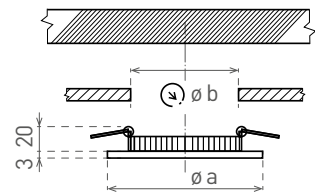

- VESTAVNÉ SVÍTIDLO LED SMD
- těleso svítidla: lakovaný hliník
- difuzor: PS NANO
- energeticky efektivní svítidlo typu DOWNLIGHT
- 85% snížení spotřeby elektrické energie
- štíhlý design umožňuje snadnou montáž do stropu
- součástí balení je napájení CCD LED

LED 6W  
LED 12W  
LED 18W  
LED 24W

LED VEGA ROUND

			color	W	lm	color	Tc CCT	←a→ [mm]	←b→ [mm]	kg	
LED30 VEGA-R Black 6W NW	GXDW350	8592660134161	černá	6	370	neutrální bílá	3800K	118	108	0,20	1/40
LED30 VEGA-R Black 6W WW	GXDW351	8592660134178	černá	6	370	teplá bílá	2800K	118	108	0,20	1/40
LED60 VEGA-R Black 12W NW	GXDW354	8592660134208	černá	12	850	neutrální bílá	3800K	168	160	0,35	1/30
LED60 VEGA-R Black 12W WW	GXDW355	8592660134215	černá	12	850	teplá bílá	2800K	168	160	0,35	1/30
LED90 VEGA-R Black 18W NW	GXDW358	8592660134246	černá	18	1350	neutrální bílá	3800K	225	210	0,55	1/20
LED90 VEGA-R Black 18W WW	GXDW359	8592660134253	černá	18	1350	teplá bílá	2800K	225	210	0,55	1/20
LED120 VEGA-R Black 24W NW	GXDW370	8592660137025	černá	24	1800	neutrální bílá	3800K	298	285	0,95	1/5