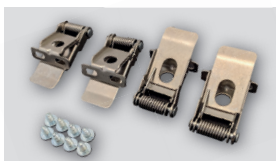

## DAISY LIBRA

- LED PANEL
- rám: bílý lakovaný hliník
- difuzor: mléčný polystyren (PS)
- instalace do zavěšených podhledů, možnost přisazení k sádkartonu pomocí klipů
- energeticky efektivní náhrada za zářivková svítidla
- více než 2-krát nižší spotřeba elektrické energie
- součástí CCD napájecí zdroj
- spolupracuje s pohybovými senzory PIR / HF

## DAISY LIBRA - ACCESSORIES

- PŘÍSLUŠENSTVÍ

				DKC
FR-LIBRA 600x600 WF	GXLS188	8592660125923	Hliníkový bílý rám pro přisazenou montáž svítidel DAISY LIBRA (GXDS136, GXDS148)	463 Kč
CLIPS DAISY LIBRA	GXLS393	8592660133645	Nerezové klipy (4ks) pro montáž svítidel DAISY LIBRA do sádkartonu	55 Kč