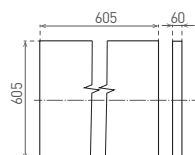

DAISY LIBRA - ACCESSORIES

- PŘÍSLUŠENSTVÍ

				DKC
FR-LIBRA 600x600 WF	GXLS188	8592660125923	Hliníkový bílý rám pro přisazenou montáž svítidel DAISY LIBRA (GXDS136, GXDS148)	463 Kč
CLIPS DAISY LIBRA	GXLS393	8592660133645	Nerezové klipy (4ks) pro montáž svítidel DAISY LIBRA do sádkartonu	55 Kč