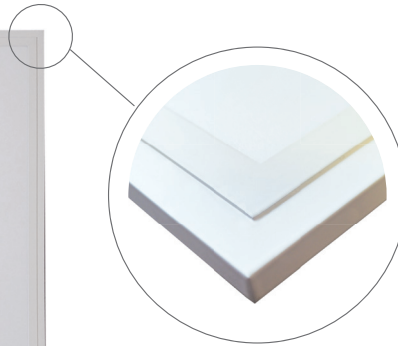

- pohled z boku, svítidlo má tloušťku 35 mm