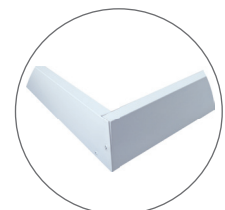

## DAISY LIBRA

- LED PANEL
- rám: bílý lakovaný hliník
- difuzor: mléčný polystyren (PS)
- instalace do zavěšených podhledů, možnost přisazení k sádkartonu pomocí klipů
- energeticky efektivní náhrada za zářivková svítidla
- více než 2-krát nižší spotřeba elektrické energie
- součástí CCD napájecí zdroj
- spolupracuje s pohybovými senzory PIR / HF

LED 36W ▶ ⇒D4 × 18W T8  
LED 48W ▶ ⇒D4 × 18W T8

- pohled z boku, svítidlo má tloušťku 35 mm

						$\frac{T_c}{CCT}$	$\frac{Ra}{CRI}$	DKC
DAISY LIBRA 36W NW	GXDS136	8592660123431	36	3750	neutrální bílá	4000K	≥80	672 Kč
DAISY LIBRA 48W NW	GXDS148	8592660123448	48	4800	neutrální bílá	4000K	≥80	788 Kč

## DAISY LIBRA - ACCESSORIES

- PŘÍSLUŠENSTVÍ

				DKC
FR-LIBRA 600x600 WF	GXLS188	8592660125923	Hliníkový bílý rám pro přisazenou montáž svítidel DAISY LIBRA (GXDS136, GXDS148)	463 Kč
CLIPS DAISY LIBRA	GXLS393	8592660133645	Nerezové klipy (4ks) pro montáž svítidel DAISY LIBRA do sádkartonu	55 Kč