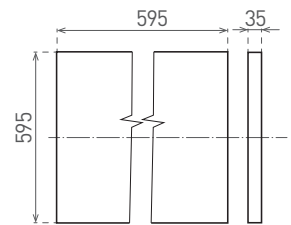

DAISY LIBRA

- LED PANEL
- rám: bílý lakovaný hliník
- difuzor: mléčný polystyren (PS)
- instalace do zavěšených podhledů, možnost přisazení k sádkartonu pomocí klipů
- energeticky efektivní náhrada za zářivková svítidla
- více než 2-krát nižší spotřeba elektrické energie
- součástí CCD napájecí zdroj
- spolupracuje s pohybovými senzory PIR / HF

220-240V~
50/60Hz

IP₂₀

-10+40°C

25 000

Pf (λ)
≥0,9

1,8

2/8

NEUTRAL
WHITE

LED 36W ▶ ⇒D4 × 18W T8
LED 48W ▶ ⇒D4 × 18W T8