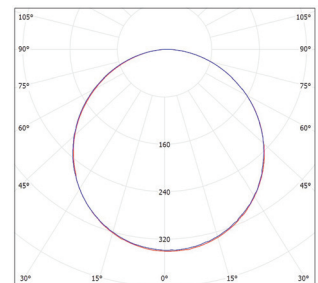

LED 36W ▶ ⇒D4 × 18W T8  
LED 48W ▶ ⇒D4 × 18W T8

- pohled z boku, svítidlo má tloušťku 35 mm

						$\frac{T_c}{CCT}$	$\frac{Ra}{CRI}$	DKC
DAISY LIBRA 36W NW	GXDS136	8592660123431	36	3750	neutrální bílá	4000K	≥80	672 Kč
DAISY LIBRA 48W NW	GXDS148	8592660123448	48	4800	neutrální bílá	4000K	≥80	788 Kč