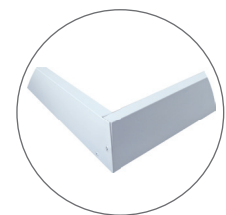

RoHS

NEUTRAL
WHITE

- LED PANEL
- rám: bílý lakovaný hliník
- difuzor: mléčný polystyren (PS)
- instalace do zavěšených podhledů, možnost přisazení k sádkartonu pomocí klipů
- energeticky efektivní náhrada za zářivková svítidla
- více než 2-krát nižší spotřeba elektrické energie
- součástí CCD napájecí zdroj
- spolupracuje s pohybovými senzory PIR / HF

- pohled z boku, svítidlo má tloušťku 35 mm

LED 36W ▶ ≥D4 × 18W T8
LED 48W ▶ ≥D4 × 18W T8

						$\frac{T_c}{CCT}$	$\frac{Ra}{CRI}$
DAISY LIBRA 36W NW	GXDS136	8592660123431	36	4000	neutrální bílá	4000K	≥80
DAISY LIBRA 48W NW	GXDS148	8592660123448	48	4800	neutrální bílá	4000K	≥80

DAISY LIBRA - ACCESSORIES

- PŘÍSLUŠENSTVÍ

FR-LIBRA 600x600 WF	GXLS188	8592660125923	Hliníkový bílý rám pro přisazenou montáž svítidel DAISY LIBRA (GXDS136, GXDS148)
CLIPS DAISY LIBRA	GXLS393	8592660133645	Nerezové klipy (4ks) pro montáž svítidel DAISY LIBRA do sádkartonu