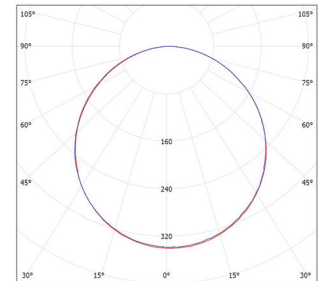

RoHS

NEUTRAL
WHITE

- LED PANEL
- rám: bílý lakovaný hliník
- difuzor: mléčný polystyren (PS)
- instalace do zavěšených podhledů, možnost přisazení k sádkartonu pomocí klipů
- energeticky efektivní náhrada za zářivková svítidla
- více než 2-krát nižší spotřeba elektrické energie
- součástí CCD napájecí zdroj
- spolupracuje s pohybovými senzory PIR / HF

- pohled z boku, svítidlo má tloušťku 35 mm

LED 36W ▶ ≥D4 × 18W T8
LED 48W ▶ ≥D4 × 18W T8

						$\frac{T_c}{CCT}$	$\frac{Ra}{CRI}$
DAISY LIBRA 36W NW	GXDS136	8592660123431	36	4000	neutrální bílá	4000K	≥80
DAISY LIBRA 48W NW	GXDS148	8592660123448	48	4800	neutrální bílá	4000K	≥80