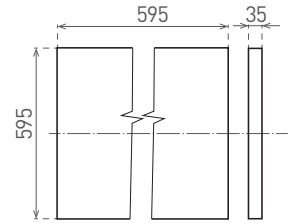

RoHS

NEUTRAL
WHITE

- LED PANEL
- rám: bílý lakovaný hliník
- difuzor: mléčný polystyren (PS)
- instalace do zavěšených podhledů, možnost přisazení k sádkartonu pomocí klipů
- energeticky efektivní náhrada za zářivková svítidla
- více než 2-krát nižší spotřeba elektrické energie
- součástí CCD napájecí zdroj
- spolupracuje s pohybovými senzory PIR / HF

- pohled z boku, svítidlo má tloušťku 35 mm

LED 36W ▶ ≥D4 × 18W T8
LED 48W ▶ ≥D4 × 18W T8

						$\frac{T_c}{CCT}$	$\frac{Ra}{CRI}$
DAISY LIBRA 36W NW	GXDS136	8592660123431	36	4000	neutrální bílá	4000K	≥80
DAISY LIBRA 48W NW	GXDS148	8592660123448	48	4800	neutrální bílá	4000K	≥80