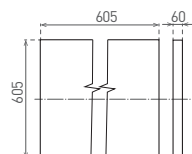

DAISY LIBRA - ACCESSORIES

- PŘÍSLUŠENSTVÍ

FR-LIBRA 600x600 WF	GXLS188	8592660125923	Hliníkový bílý rám pro přisazenou montáž svítidel DAISY LIBRA (GXDS136, GXDS148)
CLIPS DAISY LIBRA	GXLS393	8592660133645	Nerezové klipy (4ks) pro montáž svítidel DAISY LIBRA do sádkartonu