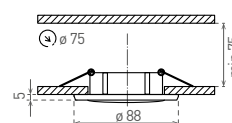

DIO DS02B

- PODHLEDOVÉ SVÍTIDLO MR16
- pevné
- odlitek z hliníkové slitiny

W

CM

C

AB

	CODE			color	DKC
DIO DS02B-W	DS002B	GXPL055	8592660104928	bílá	60 Kč
DIO DS02B-CM	DS002B	GXPL050	8592660104874	matný chrom	60 Kč
DIO DS02B-C	DS002B	GXPL051	8592660104881	chrom	60 Kč
DIO DS02B-AB	DS002B	GXPL049	8592660104867	broušená mosaz	60 Kč

DIO DT02B

- PODHLEDOVÉ SVÍTIDLO MR16
- výklonné
- odlitek z hliníkové slitiny

W

CM

C

AB

	CODE			color	DKC
DIO DT02B-W	DT02B	GXPL056	8592660104935	bílá	86 Kč
DIO DT02B-CM	DT02B	GXPL053	8592660104904	matný chrom	86 Kč
DIO DT02B-C	DT02B	GXPL054	8592660104911	chrom	86 Kč
DIO DT02B-AB	DT02B	GXPL052	8592660104898	broušená mosaz	86 Kč