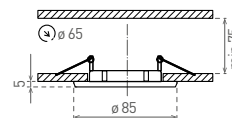

DIO DS02B

- PODHLEDOVÉ SVÍTIDLO MR16
- pevné
- odlitek z hliníkové slitiny

W

CM

C

AB

	CODE			color	DKC
DIO DS02B-W	DS002B	GXPL055	8592660104928	bílá	60 Kč
DIO DS02B-CM	DS002B	GXPL050	8592660104874	matný chrom	60 Kč
DIO DS02B-C	DS002B	GXPL051	8592660104881	chrom	60 Kč
DIO DS02B-AB	DS002B	GXPL049	8592660104867	broušená mosaz	60 Kč