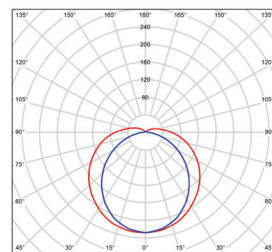

LED TRUSTER-CM

- SVÍTIDLO LED SMD
- těleso svítidla: akrylonitril-butadien-styren (ABS)
- difuzor: polykarbonát (PC)
- energeticky úsporná náhrada svítidel se zářivkami T8
- vysoká světelná účinnost
- rovnoměrný rozptyl světla
- kompenzovaný jalový výkon (PF≥0,9)
- napájení LED PCB zajišťuje integrovaný flicker-free napájecí zdroj
- vybaveno pro průběžnou montáž

NEUTRAL WHITE

							T_c CCT	R_a CRI	$\leftarrow a \rightarrow$ [mm]	$\leftarrow b \rightarrow$ [mm]	$\leftarrow c \rightarrow$ [mm]		
LED TRUSTER-CM 33W NW	GXWP319	8592660140438	33	4000	neutrální bílá	4000K	≥ 80	600	76	66	0,62	1/8	
LED TRUSTER-CM 54W NW	GXWP322	8592660133423	54	6500	neutrální bílá	4000K	≥ 80	1200	76	66	1,07	1/8	
LED TRUSTER-CM 75W NW	GXWP323	8592660133430	75	8500	neutrální bílá	4000K	≥ 80	1500	76	66	1,36	1/8	

LED TRUSTER-CM 3G

- SVÍTIDLO LED SMD
- vysoká světelná účinnost 134lm/W
- 3-letá záruka

							T_c CCT	R_a CRI	$\leftarrow a \rightarrow$ [mm]	$\leftarrow b \rightarrow$ [mm]	$\leftarrow c \rightarrow$ [mm]		
LED TRUSTER-CM 3G 38W NW	GXWP324	8592660142883	38	5100	neutrální bílá	4000K	≥ 80	1200	76	66	1,07	1/8	