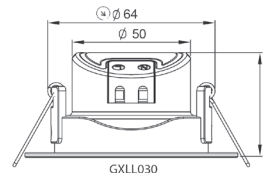

LED JIMMY FIXED

220-240V-
50/60Hz

IP₂₀

-20+50°C

ON
OFF
15 000

25 000

NEUTRAL
WHITE

LED 7W $\Rightarrow$ 45W HALOGEN

- VESTAVNÉ SVÍTIDLO LED SMD
- pevné
- tělo svítidla: polyesterový termoplast
- difuzor svítidla: polykarbonát (PC)
- energeticky úsporná náhrada za halogenová svítidla
- vestavné napájení LED CCD

						T_c CCT	R_a CRI			DKC
LED JIMMY-R FIXED 7W NW	GXLL030	8592660117928	7	500	neutrální bílá	4000K	>80	0,068	1-50	165 Kč
LED JIMMY-S FIXED 7W NW	GXLL032	8592660117942	7	500	neutrální bílá	4000K	>80	0,075	1-50	165 Kč