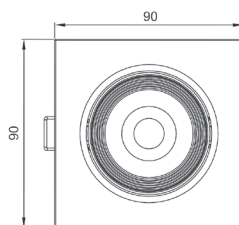

LED JIMMY FIXED

220-240V-
50/60Hz

IP₂₀

-20+50°C

ON
OFF
15 000

25 000

NEUTRAL
WHITE

LED 7W $\Rightarrow$ 45W HALOGEN

- VESTAVNÉ SVÍTIDLO LED SMD
- pevné
- tělo svítidla: polyesterový termoplast
- difuzor svítidla: polykarbonát (PC)
- energeticky úsporná náhrada za halogenová svítidla
- vestavné napájení LED CCD

						T_c CCT	R_a CRI			DKC
LED JIMMY-R FIXED 7W NW	GXLL030	8592660117928	7	500	neutrální bílá	4000K	>80	0,068	1-50	165 Kč
LED JIMMY-S FIXED 7W NW	GXLL032	8592660117942	7	500	neutrální bílá	4000K	>80	0,075	1-50	165 Kč