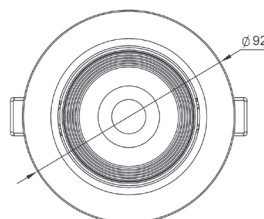

LED JIMMY FIXED

220-240V-
50/60Hz

IP₂₀

-20+50°C

ON
OFF
15 000

25 000

NEUTRAL
WHITE

LED 7W \Rightarrow 45W HALOGEN

- VESTAVNÉ SVÍTIDLO LED SMD
- pevné
- tělo svítidla: polyesterový termoplast
- difuzor svítidla: polykarbonát (PC)
- energeticky úsporná náhrada za halogenová svítidla
- vestavné napájení LED CCD

						T_c CCT	R_a CRI			DKC
LED JIMMY-R FIXED 7W NW	GXLL030	8592660117928	7	500	neutrální bílá	4000K	>80	0,068	1-50	165 Kč
LED JIMMY-S FIXED 7W NW	GXLL032	8592660117942	7	500	neutrální bílá	4000K	>80	0,075	1-50	165 Kč