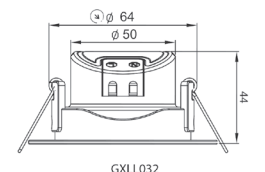

LED JIMMY FIXED

220-240V-
50/60Hz

IP₂₀

-20+50°C

ON
OFF
15 000

25 000

NEUTRAL
WHITE

LED 7W $\Rightarrow$ 45W HALOGEN

- VESTAVNÉ SVÍTIDLO LED SMD
- pevné
- tělo svítidla: polyesterový termoplast
- difuzor svítidla: polykarbonát (PC)
- energeticky úsporná náhrada za halogenová svítidla
- vestavné napájení LED CCD

						T_c CCT	R_a CRI			DKC
LED JIMMY-R FIXED 7W NW	GXLL030	8592660117928	7	500	neutrální bílá	4000K	>80	0,068	1-50	165 Kč
LED JIMMY-S FIXED 7W NW	GXLL032	8592660117942	7	500	neutrální bílá	4000K	>80	0,075	1-50	165 Kč