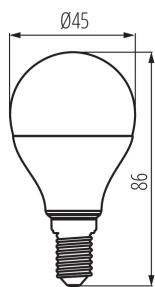

iQ-LED

Kanlux

27307 IQ-LED G45E14 7,5W-NW

Světelný zdroj LED

Kanlux iQ-LED to je fotobiologická bezpečnost, spolehlivost a příznivá barevná teplota pro oči, to vše při zachování klasického designu G45. Žárovky iQ-LED zajišťují naprostý uživatelský komfort a bezpečnost, kterou potvrzuje certifikát TÜV Rheinland.

VŠEOBECNÉ ÚDAJE:

Barva: bílá

Lampa je určena pro dekorativní osvětlení: nevztahuje se

Možnost spolupráce se stmívačem: ne

Výška [mm]: 86

Průměr [mm]: 45

TECHNICKÉ ÚDAJE:

Jmenovité napětí [V]: 220-240 AC

Jmenovitá frekvence [Hz]: 50/60

Účinnost svítidla: 0.5

Jmenovitý výkon [W]: 7.5

Materiál: plast

Materiál difuzoru: plast

Zdroj světla: G45

Typ diody: LED SMD

Celkový jmenovitý světelný tok [lm]: 830

Barva světla: bílá

Teplota chromatičnosti [K]: 4000

Stejnorodost barev [SDCM]: ≤6

Index podání barev Ra: ≥80

Jmenovitá životnost lampy [h]: 15000

Počet cyklů zap/vyp: ≥40000

Jmenovitý úhel záření [°]: 200

Nominální úhel záření [°]: 200

EI světelného zdroje: A+

Jmenovitý proud zdroje [mA]: 56

Roční spotřeba energie [kWh]/1000h: 8

Světelná účinnost [lm/W]: 111

Doba zapálení [s]: ≤0,5

Doba nahřívání lampy na 60% plného světelného toku [s]: zanedbatelný

Doba nahřívání lampy na 95% [s]: <2

Ukazatel předčasného ukončení životnosti lampy: <5% po