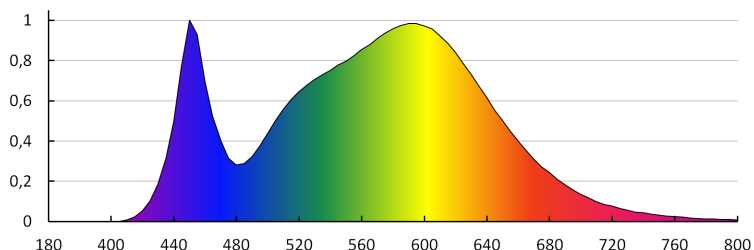

1000h

Koeficient životnosti svítidla po uplynutí 6000h [%]: ≥ 90

Koeficient zadržení světelného toku na konci jmenovité životnosti [%]: ≥ 70

Koeficient udržení světelného toku po uplynutí 6000h [%]: ≥ 80

Prohlášení o ekvivalentnosti výkonu [W]: 61

Tvar světelného zdroje: kulka

KANLUX S.A. (kat 27307) IQ-LED G45E14 7,5W-NW / LDC (Polar)