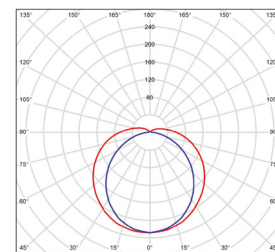

LED TRUSTER-CM

- SVÍTIDLO LED SMD
- těleso svítidla: akrylonitril-butadien-styren (ABS)
- difuzor: polykarbonát (PC)
- energeticky úsporná náhrada svítidel se zářivkami T8
- vysoká světelná účinnost
- rovnoměrný rozptyl světla
- kompenzovaný jalový výkon (PF≥0,9)
- napájení LED PCB zajišťuje integrovaný flicker-free napájecí zdroj
- vybaveno pro průběžnou montáž

NEUTRAL WHITE

							T_c CCT	R_a CRI	$\leftarrow a \rightarrow$ [mm]	$\leftarrow b \rightarrow$ [mm]	$\leftarrow c \rightarrow$ [mm]		
LED TRUSTER-CM 33W NW			8592660140438	33	4000	neutrální bílá	4000K	≥ 80	600	76	66	0,62	1/8
LED TRUSTER-CM 54W NW			8592660133423	54	6500	neutrální bílá	4000K	≥ 80	1200	76	66	1,07	1/8
LED TRUSTER-CM 75W NW			8592660133430	75	8500	neutrální bílá	4000K	≥ 80	1500	76	66	1,36	1/8

LED TRUSTER-CM 3G

- SVÍTIDLO LED SMD
- vysoká světelná účinnost 134lm/W
- 3-letá záruka

							T_c CCT	R_a CRI	$\leftarrow a \rightarrow$ [mm]	$\leftarrow b \rightarrow$ [mm]	$\leftarrow c \rightarrow$ [mm]		
LED TRUSTER-CM 3G 38W NW			8592660142883	38	5100	neutrální bílá	4000K	≥ 80	1200	76	66	1,07	1/8