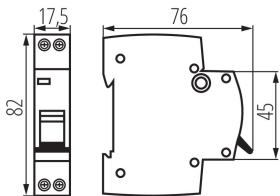

32567 KMBN6-C6/1

Jistič, 1P

VŠEOBECNÉ ÚDAJE:

Místo montáže: na liště TH35

Norm: PN-EN 60898-1

Délka [mm]: 76

Šířka [mm]: 17.5

Výška [mm]: 82

Vypínací charakteristika: C

Třída energetických omezení: 3

Počet modulů: 1

Jmenovitý zkratový proud [A]: 6000

Stupeň krytí IP: 20

Počet pólů: 1+N