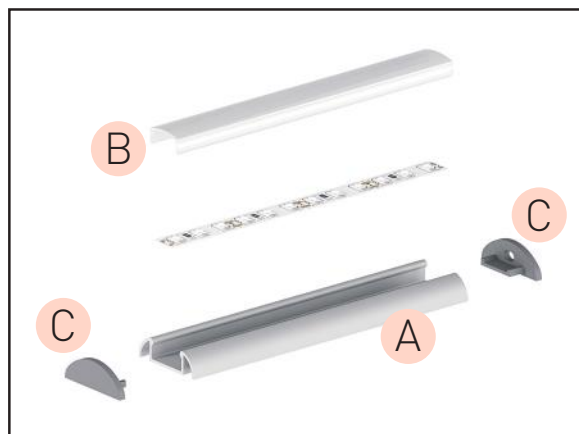

C EC - PROFIL

- plastové koncovky dostupné v několika barvách
- balení 2ks v sadě l jedna bez otvoru, druhá s otvorem umožňujícím připojení k napájení

	EC-PROFIL (YB) GR	GXLP311	8592660130750	plast	šedá	25
	EC-PROFIL (YB) W	GXLP312	8592660129785	plast	bílá	25
	EC-PROFIL (YB) B	GXLP313	8592660129792	plast	černá	25

D BR - PROFIL

- plastové nebo kovové montážní klipy pro snadnou instalaci k podkladu

	BR metal PROFIL (ZA)	GXLP451	8592660129952	kovový	25
	BR plastic PROFIL (ZC)	GXLP027	8592660111834	plast	25

(*) Varianty dodávané na objednávku.

LED PÁSKY

PROFIL "U"

- profil určený pro povrchovou montáž
- spolu se zaobleným difuzorem vytváří půlkulatý tvar
- šířka LED pásky: až 12 mm

A AL - PROFIL

- profil je vyroben kompletně z hliníku a je k dispozici ve více variantách o délce 1m (*) a 2m