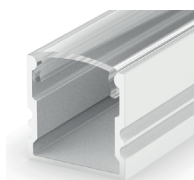

C EC - PROFIL

- plastové koncovky dostupné v několika barvách
- balení 2ks v sadě [jedna bez otvoru, druhá s otvorem umožňujícím připojení k napájení]

			EAN		color	
	EC-PROFIL (YE) GR	GXLP331	8592660129822	plast	šedá	25
	EC-PROFIL (YE) W	GXLP332	8592660129839	plast	bílá	25
	EC-PROFIL (YE) B	GXLP333	8592660129846	plast	černá	25

(*) Varianty dodávané na objednávku.

LED PÁSKY

PROFIL "E3"

- vyšší profil určený především pro povrchovou montáž
- umožňuje vytvořit, zejména společně s mléčným difuzorem, jednotnou linii světla
- bez viditelných LED světelných bodů
- šířka LED pásky: až 12 mm