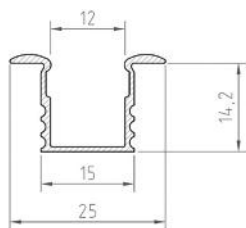

C EC - PROFIL

- plastové koncovky dostupné v několika barvách
- balení 2ks v sadě (jedna bez otvoru, druhá s otvorem umožňujícím připojení k napájení)

					color	
	EC-PROFIL (YG) GR	GXLP371	8592660130736	plast	šedá	25
	EC-PROFIL (YG) W	GXLP372	8592660129938	plast	bílá	25
	EC-PROFIL (YG) B	GXLP373	8592660129945	plast	černá	25

(*) Varianty dodávané na objednávku.

LED PÁSKY

PROFIL "F1"

- profil s větší hloubkou je určen pro zapuštěnou montáž do mezery, nebo do vyfrézované drážky
- může být namontován do povrchu, jako jsou nábytkové desky, sádkartony, stěny, stropy atd.
- umožňuje vytvořit, zejména společně s mléčným difuzorem, jednotnou linii světla - bez viditelných LED světelných bodů
- má viditelné okraje mírně obloukového tvaru
- šířka LED pásku: až 12 mm