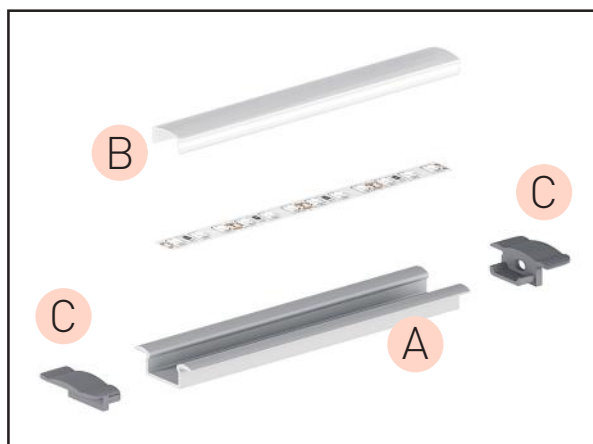

C EC - PROFIL

- plastové koncovky dostupné v několika barvách - balení 2ks v sadě [jedna bez otvoru, druhá s otvorem umožňujícím připojení k napájení]

			EAN		color	
	EC-PROFIL (YF) GR	GXLP351	8592660129884	plast	šedá	25
	EC-PROFIL (YF) W	GXLP352	8592660129891	plast	bílá	25
	EC-PROFIL (YF) B	GXLP353	8592660129907	plast	černá	25

D BR - PROFIL

- plastové nebo kovové montážní klipy pro snadnou instalaci k podkladu

			EAN		
	BR plastic PROFIL (ZD)	GXLP454	8592660129969	plast	25

[*] Varianty dodávané na objednávku.

PROFIL "F"

- profil je určen pro zapuštěnou montáž do mezery, nebo do vyfrézované drážky
- může být namontován do povrchu, jako jsou nábytkové desky, sádrokartony, stěny, stropy atd.
- má viditelné okraje mírně obloukového tvaru
- šířka LED pásky: až 12 mm