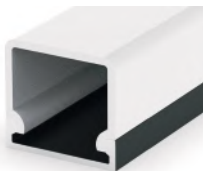

D BR - PROFIL

- plastové nebo kovové montážní klipy pro snadnou instalaci k podkladu

			EAN		
	BR metal PROFIL (ZB)	GXLP026	8592660111827	kovový	25
	BR plastic PROFIL (ZD)	GXLP454	8592660129969	plast	25

(*) Varianty dodávané na objednávku.

PROFIL "E1"

- velmi nízký profil určený především pro povrchovou montáž
- nejčastěji používaný profil se širokou šálou aplikací, například při osvětlení interiérů a výrobě nábytku
- tento profil se také často používá bez ochranného krytu a plastových koncovek
- šířka LED pásky: až 12 mm