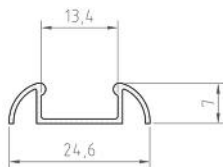

LED PÁSKY

PROFIL "U"

- profil určený pro povrchovou montáž
- spolu se zaobleným difuzorem vytváří půlkulatý tvar
- šířka LED pásky: až 12 mm

A AL - PROFIL

- profil je vyroben kompletně z hliníku a je k dispozici ve více variantách o délce 1m (*) a 2m

			EAN		color	[m]	
	AL-PROFIL (U) SR 1m	GXLP051	8592660129211	hliník	stříbrný elox	1	20
	AL-PROFIL (U) SR 2m	GXLP052	8592660129228	hliník	stříbrný elox	2	20
	AL-PROFIL (U) W 1m	GXLP053	8592660129235	hliník	bílý lakovaný	1	20
	AL-PROFIL (U) W 2m	GXLP054	8592660129242	hliník	bílý lakovaný	2	20
	AL-PROFIL (U) B 1m	GXLP055	8592660129259	hliník	černý lakovaný	1	20
	AL-PROFIL (U) B 2m	GXLP056	8592660129266	hliník	černý lakovaný	2	20

B CV - PROFIL

- difuzor z vysoce odolného polykarbonátu k dispozici v několika variantách o délce 1m (*) a 2m

			EAN		color	[m]		
	CV-PROFIL (XA) ML 1m	GXLP201	8592660129679	PC	mléčný	1	50	
	CV-PROFIL (XA) ML 2m	GXLP016	8592660111728	PC	mléčný	2	50	
	CV-PROFIL (XA) CL 1m	GXLP203	8592660129686	PC	čirý	1	50	
	CV-PROFIL (XA) CL 2m	GXLP014	8592660111704	PC	čirý	2	50	
	CV-PROFIL (XB) ML/P 1m	GXLP211	8592660129693	PC	mléčný	1	50	
	CV-PROFIL (XB) ML/P 2m	GXLP212	8592660129709	PC	mléčný	2	50	

C EC - PROFIL

- plastové koncovky dostupné v několika barvách
- balení 2ks v sadě (jedna bez otvoru, druhá s otvorem umožňujícím připojení k napájení)

			EAN		color	
	EC-PROFIL (YA) GR	GXLP301	8592660129754	plast	šedá	25
	EC-PROFIL (YA) W	GXLP302	8592660129761	plast	bílá	25
	EC-PROFIL (YA) B	GXLP303	8592660129778	plast	černá	25

(*) Varianty dodávané na objednávku.