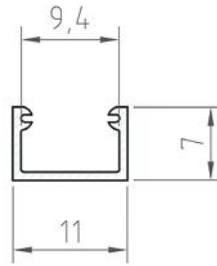

PROFIL "E2"

- užití verze profilu „E“, která je určena především pro povrchovou montáž
- umožňuje vytvořit decentní linii světla s úzkým vyzařováním
- šířka LED pásky: do 8 mm

A AL - PROFIL

- profil je vyroben kompletně z hliníku a je k dispozici ve více variantách o délce 1m (*) a 2m

			EAN		color	[m]	
	AL-PROFIL (E2) SR 1m	GXLP081	8592660129396	hliník	stříbrný elox	1	20
	AL-PROFIL (E2) SR 2m	GXLP082	8592660129402	hliník	stříbrný elox	2	20
	AL-PROFIL (E2) W 1m	GXLP083	8592660129419	hliník	bílý lakovaný	1	20
	AL-PROFIL (E2) W 2m	GXLP084	8592660129426	hliník	bílý lakovaný	2	20
	AL-PROFIL (E2) B 1m	GXLP085	8592660129433	hliník	černý lakovaný	1	20
	AL-PROFIL (E2) B 2m	GXLP086	8592660129440	hliník	černý lakovaný	2	20

B CV - PROFIL

- difuzor z vysoce odolného polykarbonátu k dispozici v několika variantách o délce 1m (*) a 2m

			EAN		color	[m]	
	CV-PROFIL (XD) ML 1m	GXLP221	8592660129716	PC	mléčný	1	100
	CV-PROFIL (XD) ML 2m	GXLP030	8592660111933	PC	mléčný	2	100
	CV-PROFIL (XD) CL 1m	GXLP223	8592660129723	PC	čirý	1	100
	CV-PROFIL (XD) CL 2m	GXLP029	8592660111926	PC	čirý	2	100

C EC - PROFIL

- plastové koncovky dostupné v několika barvách
- balení 2ks v sadě [jedna bez otvoru, druhá s otvorem umožňujícím připojení k napájení]

			EAN		color	
	EC-PROFIL (YE) GR	GXLP331	8592660129822	plast	šedá	25
	EC-PROFIL (YE) W	GXLP332	8592660129839	plast	bílá	25
	EC-PROFIL (YE) B	GXLP333	8592660129846	plast	černá	25

(*) Varianty dodávané na objednávku.