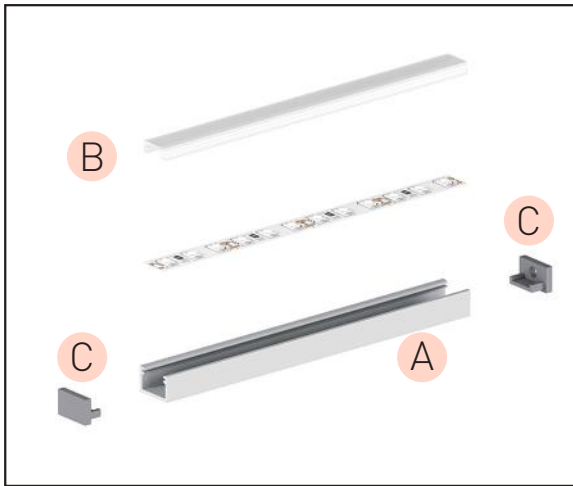

(*) Varianty dodávané na objednávku.

PROFIL "E1"

- velmi nízký profil určený především pro povrchovou montáž
- nejčastěji používaný profil se širokou šálou aplikací, například při osvětlení interiérů a výrobě nábytku
- tento profil se také často používá bez ochranného krytu a plastových koncovek
- šířka LED pásky: až 12 mm

A AL - PROFIL

- profil je vyroben kompletně z hliníku a je k dispozici ve více variantách o délce 1m (*) a 2m

			EAN		color	[m]	
	AL-PROFIL (E1) SR 1m	GXLP091	8592660129457	hliník	stříbrný elox	1	20
	AL-PROFIL (E1) SR 2m	GXLP092	8592660129464	hliník	stříbrný elox	2	20
	AL-PROFIL (E1) W 1m	GXLP093	8592660129471	hliník	bílý lakovaný	1	20
	AL-PROFIL (E1) W 2m	GXLP094	8592660129488	hliník	bílý lakovaný	2	20
	AL-PROFIL (E1) B 1m	GXLP095	8592660129495	hliník	černý lakovaný	1	20
	AL-PROFIL (E1) B 2m	GXLP096	8592660129501	hliník	černý lakovaný	2	20

C EC - PROFIL

- plastové koncovky dostupné v několika barvách
- balení 2ks v sadě (jedna bez otvoru, druhá s otvorem umožňujícím připojení k napájení)

			EAN		color	
	EC-PROFIL (YD) GR	GXLP341	8592660129853	plast	šedá	25
	EC-PROFIL (YD) W	GXLP342	8592660129860	plast	bílá	25
	EC-PROFIL (YD) B	GXLP343	8592660129877	plast	černá	25

(*) Varianty dodávané na objednávku.

PROFIL "E2"

- užití verze profilu „E“, která je určena především pro povrchovou montáž
- umožňuje vytvořit decentní linii světla s úzkým vyzařováním
- šířka LED pásky: do 8 mm