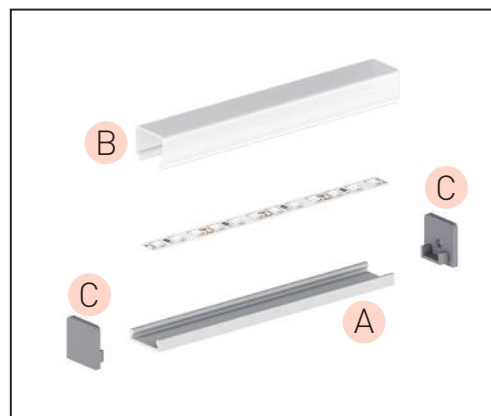

PROFIL "E"

- standardní profil určený především pro povrchovou montáž
- nejuniverzálnější profil se širokou škálou aplikací, například při osvětlení interiérů a výrobě nábytku
- šířka LED pásky: až 12 mm

C EC - PROFIL

- plastové koncovky dostupné v několika barvách - balení 2ks v sadě (jedna bez otvoru, druhá s otvorem umožňujícím připojení k napájení)

			EAN		color	
	EC-PROFIL (YC) GR	GXLP321	8592660130743	plast	šedá	25
	EC-PROFIL (YC) W	GXLP322	8592660129808	plast	bílá	25
	EC-PROFIL (YC) B	GXLP323	8592660129815	plast	černá	25

D BR - PROFIL

- plastové nebo kovové montážní klipy pro snadnou instalaci k podkladu

			EAN		
	BR metal PROFIL (ZB)	GXLP026	8592660111827	kovový	25
	BR plastic PROFIL (ZD)	GXLP454	8592660129969	plast	25

(*) Varianty dodávané na objednávku.

PROFIL "E1"

- velmi nízký profil určený především pro povrchovou montáž
- nejčastěji používaný profil se širokou šálou aplikací, například při osvětlení interiérů a výrobě nábytku
- tento profil se také často používá bez ochranného krytu a plastových koncovek
- šířka LED pásky: až 12 mm