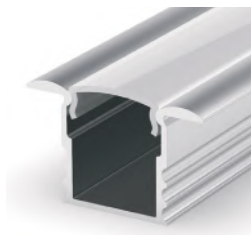

C EC - PROFIL

- plastové koncovky dostupné v několika barvách
- balení 2ks v sadě (jedna bez otvoru, druhá s otvorem umožňujícím připojení k napájení)

					color	
	EC-PROFIL (YG) GR	GXLP371	8592660130736	plast	šedá	25
	EC-PROFIL (YG) W	GXLP372	8592660129938	plast	bílá	25
	EC-PROFIL (YG) B	GXLP373	8592660129945	plast	černá	25

(*) Varianty dodávané na objednávku.

LED PÁSKY

PROFIL "F1"

- profil s větší hloubkou je určen pro zapuštěnou montáž do mezery, nebo do vyfrézované drážky
- může být namontován do povrchu, jako jsou nábytkové desky, sádkartony, stěny, stropy atd.
- umožňuje vytvořit, zejména společně s mléčným difuzorem, jednotnou linii světla - bez viditelných LED světelných bodů
- má viditelné okraje mírně obloukového tvaru
- šířka LED pásku: až 12 mm