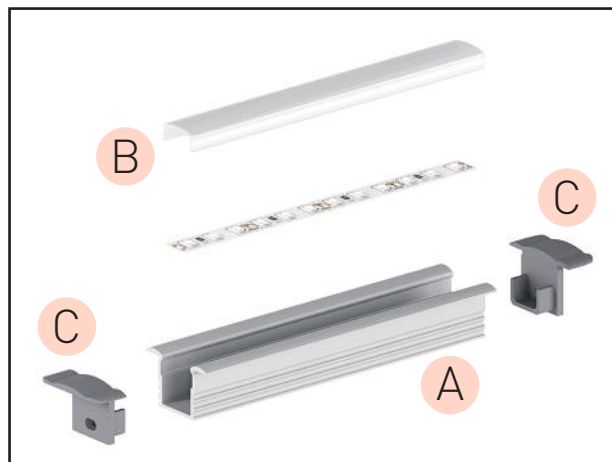

C EC - PROFIL

- plastové koncovky dostupné v několika barvách
- balení 2ks v sadě (jedna bez otvoru, druhá s otvorem umožňujícím připojení k napájení)

					color	
	EC-PROFIL (YG) GR	GXLP371	8592660130736	plast	šedá	25
	EC-PROFIL (YG) W	GXLP372	8592660129938	plast	bílá	25
	EC-PROFIL (YG) B	GXLP373	8592660129945	plast	černá	25

(*) Varianty dodávané na objednávku.

LED PÁSKY

PROFIL "F1"

- profil s větší hloubkou je určen pro zapuštěnou montáž do mezery, nebo do vyfrézované drážky
- může být namontován do povrchu, jako jsou nábytkové desky, sádkartony, stěny, stropy atd.
- umožňuje vytvořit, zejména společně s mléčným difuzorem, jednotnou linii světla - bez viditelných LED světelných bodů
- má viditelné okraje mírně obloukového tvaru
- šířka LED pásku: až 12 mm