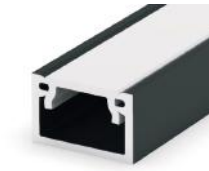

PROFIL "E2"

- užití verze profilu „E“, která je určena především pro povrchovou montáž
- umožňuje vytvořit decentní linii světla s úzkým vyzařováním
- šířka LED pásky: do 8 mm

A AL - PROFIL

- profil je vyroben kompletně z hliníku a je k dispozici ve více variantách o délce 1m (*) a 2m

			EAN		color	[m]	
	AL-PROFIL (E2) SR 1m	GXLP081	8592660129396	hliník	stříbrný elox	1	20
	AL-PROFIL (E2) SR 2m	GXLP082	8592660129402	hliník	stříbrný elox	2	20
	AL-PROFIL (E2) W 1m	GXLP083	8592660129419	hliník	bílý lakovaný	1	20
	AL-PROFIL (E2) W 2m	GXLP084	8592660129426	hliník	bílý lakovaný	2	20
	AL-PROFIL (E2) B 1m	GXLP085	8592660129433	hliník	černý lakovaný	1	20
	AL-PROFIL (E2) B 2m	GXLP086	8592660129440	hliník	černý lakovaný	2	20

B CV - PROFIL

- difuzor z vysoce odolného polykarbonátu k dispozici v několika variantách o délce 1m (*) a 2m

			EAN		color	[m]	
	CV-PROFIL (XD) ML 1m	GXLP221	8592660129716	PC	mléčný	1	100
	CV-PROFIL (XD) ML 2m	GXLP030	8592660111933	PC	mléčný	2	100
	CV-PROFIL (XD) CL 1m	GXLP223	8592660129723	PC	čirý	1	100
	CV-PROFIL (XD) CL 2m	GXLP029	8592660111926	PC	čirý	2	100

C EC - PROFIL

- plastové koncovky dostupné v několika barvách
- balení 2ks v sadě [jedna bez otvoru, druhá s otvorem umožňujícím připojení k napájení]

			EAN		color	
	EC-PROFIL (YE) GR	GXLP331	8592660129822	plast	šedá	25
	EC-PROFIL (YE) W	GXLP332	8592660129839	plast	bílá	25
	EC-PROFIL (YE) B	GXLP333	8592660129846	plast	černá	25

(*) Varianty dodávané na objednávku.