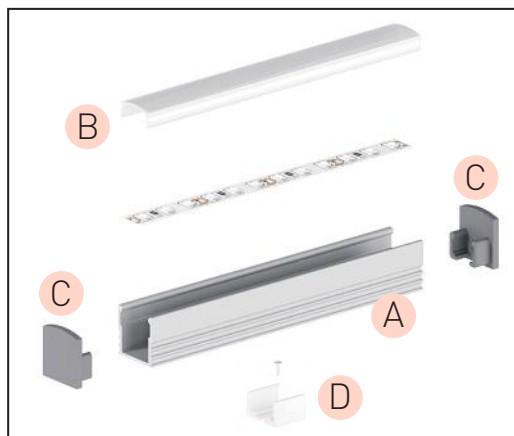

C EC - PROFIL

- plastové koncovky dostupné v několika barvách
- balení 2ks v sadě [jedna bez otvoru, druhá s otvorem umožňujícím připojení k napájení]

			EAN		color	
	EC-PROFIL (YE) GR	GXLP331	8592660129822	plast	šedá	25
	EC-PROFIL (YE) W	GXLP332	8592660129839	plast	bílá	25
	EC-PROFIL (YE) B	GXLP333	8592660129846	plast	černá	25

(*) Varianty dodávané na objednávku.

LED PÁSKY

PROFIL "E3"

- vyšší profil určený především pro povrchovou montáž
- umožňuje vytvořit, zejména společně s mléčným difuzorem, jednotnou linii světla
- bez viditelných LED světelných bodů
- šířka LED pásky: až 12 mm