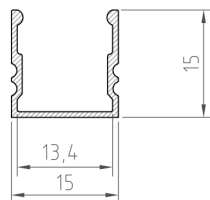

(*) Varianty dodávané na objednávku.

LED PÁSKY

PROFIL "E3"

- vyšší profil určený především pro povrchovou montáž
- umožňuje vytvořit, zejména společně s mléčným difuzorem, jednotnou linii světla
- bez viditelných LED světelných bodů
- šířka LED pásky: až 12 mm