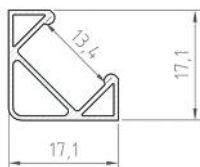

PROFIL "V"

- rohový profil se sklonem LED pásku 45°
- pro použití v rohu nábytku, nebo stěn
- šířka LED pásku: až 12 mm

A AL - PROFIL

- profil je vyroben kompletně z hliníku a je k dispozici ve více variantách o délce 1m (*) a 2m

	AL-PROFIL (V) SR 1m	GXLP061	8592660129273	hliník	stříbrný elox	1	20
	AL-PROFIL (V) SR 2m	GXLP012	8592660111681	hliník	stříbrný elox	2	20
	AL-PROFIL (V) W 1m	GXLP063	8592660129280	hliník	bílý lakovaný	1	20
	AL-PROFIL (V) W 2m	GXLP064	8592660129297	hliník	bílý lakovaný	2	20
	AL-PROFIL (V) B 1m	GXLP065	8592660129303	hliník	černý lakovaný	1	20
	AL-PROFIL (V) B 2m	GXLP066	8592660129310	hliník	černý lakovaný	2	20

B CV - PROFIL

- difuzor z vysoce odolného polykarbonátu k dispozici v několika variantách o délce 1m (*) a 2m

	CV-PROFIL (XA) ML 1m	GXLP201	8592660129679	PC	mléčný	1	50	
	CV-PROFIL (XA) ML 2m	GXLP016	8592660111728	PC	mléčný	2	50	
	CV-PROFIL (XA) CL 1m	GXLP203	8592660129686	PC	čirý	1	50	
	CV-PROFIL (XA) CL 2m	GXLP014	8592660111704	PC	čirý	2	50	
	CV-PROFIL (XB) ML/P 1m	GXLP211	8592660129693	PC	mléčný	1	50	
	CV-PROFIL (XB) ML/P 2m	GXLP212	8592660129709	PC	mléčný	2	50	

C EC - PROFIL

- plastové koncovky dostupné v několika barvách
- balení 2ks v sadě l jedna bez otvoru, druhá s otvorem umožňujícím připojení k napájení

	EC-PROFIL (YB) GR	GXLP311	8592660130750	plast	šedá	25
	EC-PROFIL (YB) W	GXLP312	8592660129785	plast	bílá	25
	EC-PROFIL (YB) B	GXLP313	8592660129792	plast	černá	25

D BR - PROFIL

- plastové nebo kovové montážní klipy pro snadnou instalaci k podkladu

	BR metal PROFIL (ZA)	GXLP451	8592660129952	kovový	25
	BR plastic PROFIL (ZC)	GXLP027	8592660111834	plast	25

(*) Varianty dodávané na objednávku.