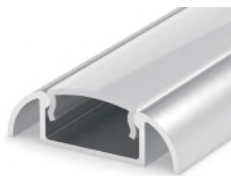

LED PÁSKY

PROFIL "U"

- profil určený pro povrchovou montáž
- spolu se zaobleným difuzorem vytváří půlkulatý tvar
- šířka LED pásky: až 12 mm

A AL - PROFIL

- profil je vyroben kompletně z hliníku a je k dispozici ve více variantách o délce 1m (*) a 2m

			EAN		color	[m]	
	AL-PROFIL (U) SR 1m	GXLP051	8592660129211	hliník	stříbrný elox	1	20
	AL-PROFIL (U) SR 2m	GXLP052	8592660129228	hliník	stříbrný elox	2	20
	AL-PROFIL (U) W 1m	GXLP053	8592660129235	hliník	bílý lakovaný	1	20
	AL-PROFIL (U) W 2m	GXLP054	8592660129242	hliník	bílý lakovaný	2	20
	AL-PROFIL (U) B 1m	GXLP055	8592660129259	hliník	černý lakovaný	1	20
	AL-PROFIL (U) B 2m	GXLP056	8592660129266	hliník	černý lakovaný	2	20

B CV - PROFIL

- difuzor z vysoce odolného polykarbonátu k dispozici v několika variantách o délce 1m (*) a 2m

			EAN		color	[m]		
	CV-PROFIL (XA) ML 1m	GXLP201	8592660129679	PC	mléčný	1	50	
	CV-PROFIL (XA) ML 2m	GXLP016	8592660111728	PC	mléčný	2	50	
	CV-PROFIL (XA) CL 1m	GXLP203	8592660129686	PC	čirý	1	50	
	CV-PROFIL (XA) CL 2m	GXLP014	8592660111704	PC	čirý	2	50	
	CV-PROFIL (XB) ML/P 1m	GXLP211	8592660129693	PC	mléčný	1	50	
	CV-PROFIL (XB) ML/P 2m	GXLP212	8592660129709	PC	mléčný	2	50	

C EC - PROFIL

- plastové koncovky dostupné v několika barvách
- balení 2ks v sadě (jedna bez otvoru, druhá s otvorem umožňujícím připojení k napájení)

			EAN		color	
	EC-PROFIL (YA) GR	GXLP301	8592660129754	plast	šedá	25
	EC-PROFIL (YA) W	GXLP302	8592660129761	plast	bílá	25
	EC-PROFIL (YA) B	GXLP303	8592660129778	plast	černá	25

(*) Varianty dodávané na objednávku.