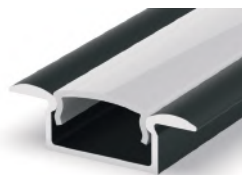

C EC - PROFIL

- plastové koncovky dostupné v několika barvách - balení 2ks v sadě [jedna bez otvoru, druhá s otvorem umožňujícím připojení k napájení]

			EAN		color	
	EC-PROFIL (YF) GR	GXLP351	8592660129884	plast	šedá	25
	EC-PROFIL (YF) W	GXLP352	8592660129891	plast	bílá	25
	EC-PROFIL (YF) B	GXLP353	8592660129907	plast	černá	25

D BR - PROFIL

- plastové nebo kovové montážní klipy pro snadnou instalaci k podkladu

			EAN		
	BR plastic PROFIL (ZD)	GXLP454	8592660129969	plast	25

[*] Varianty dodávané na objednávku.

PROFIL "F"

- profil je určen pro zapuštěnou montáž do mezery, nebo do vyfrézované drážky
- může být namontován do povrchu, jako jsou nábytkové desky, sádrokartony, stěny, stropy atd.
- má viditelné okraje mírně obloukového tvaru
- šířka LED pásky: až 12 mm