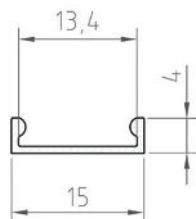

PROFIL "E1"

- velmi nízký profil určený především pro povrchovou montáž
- nejčastěji používaný profil se širokou šálou aplikací, například při osvětlení interiérů a výrobě nábytku
- tento profil se také často používá bez ochranného krytu a plastových koncovek
- šířka LED pásky: až 12 mm

A AL - PROFIL

- profil je vyroben kompletně z hliníku a je k dispozici ve více variantách o délce 1m (*) a 2m

			EAN		color	[m]	
	AL-PROFIL (E1) SR 1m	GXLP091	8592660129457	hliník	stříbrný elox	1	20
	AL-PROFIL (E1) SR 2m	GXLP092	8592660129464	hliník	stříbrný elox	2	20
	AL-PROFIL (E1) W 1m	GXLP093	8592660129471	hliník	bílý lakovaný	1	20
	AL-PROFIL (E1) W 2m	GXLP094	8592660129488	hliník	bílý lakovaný	2	20
	AL-PROFIL (E1) B 1m	GXLP095	8592660129495	hliník	černý lakovaný	1	20
	AL-PROFIL (E1) B 2m	GXLP096	8592660129501	hliník	černý lakovaný	2	20

B CV - PROFIL

- difuzor o výšce 13mm vyrobený z vysoce odolného polykarbonátu k dispozici v délce 1m (*) a 2m
- výška difuzoru 13mm (celkově s profilem pak 15mm)

				EAN		color	[m]	
	CV-PROFIL (XC) ML 1m	GXLP231	8592660129730	PC	mléčný	1	12	
	CV-PROFIL (XC) ML 2m	GXLP232	8592660129747	PC	mléčný	2	12	

C EC - PROFIL

- plastové koncovky dostupné v několika barvách
- balení 2ks v sadě (jedna bez otvoru, druhá s otvorem umožňujícím připojení k napájení)

			EAN		color	
	EC-PROFIL (YD) GR	GXLP341	8592660129853	plast	šedá	25
	EC-PROFIL (YD) W	GXLP342	8592660129860	plast	bílá	25
	EC-PROFIL (YD) B	GXLP343	8592660129877	plast	černá	25

(*) Varianty dodávané na objednávku.