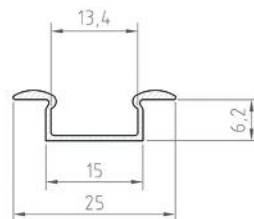

D BR - PROFIL

- plastové nebo kovové montážní klipy pro snadnou instalaci k podkladu

			EAN		
	BR plastic PROFIL (ZD)	GXLP454	8592660129969	plast	25

[*] Varianty dodávané na objednávku.

PROFIL "F"

- profil je určen pro zapuštěnou montáž do mezery, nebo do vyfrézované drážky
- může být namontován do povrchu, jako jsou nábytkové desky, sádrokartony, stěny, stropy atd.
- má viditelné okraje mírně obloukového tvaru
- šířka LED pásky: až 12 mm