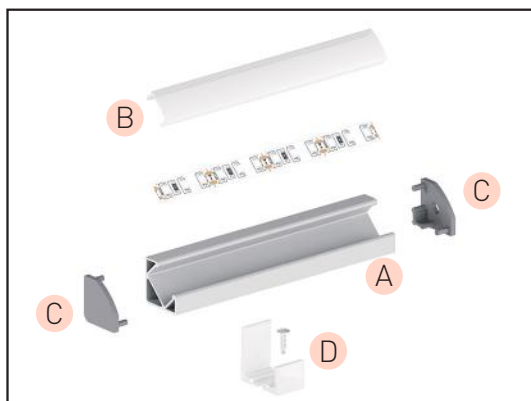

PROFIL "V"

- rohový profil se sklonem LED pásku 45°
- pro použití v rohu nábytku, nebo stěn
- šířka LED pásku: až 12 mm

A AL - PROFIL

- profil je vyroben kompletně z hliníku a je k dispozici ve více variantách o délce 1m (*) a 2m

	AL-PROFIL (V) SR 1m	GXLP061	8592660129273	hliník	stříbrný elox	1	20
	AL-PROFIL (V) SR 2m	GXLP012	8592660111681	hliník	stříbrný elox	2	20
	AL-PROFIL (V) W 1m	GXLP063	8592660129280	hliník	bílý lakovaný	1	20
	AL-PROFIL (V) W 2m	GXLP064	8592660129297	hliník	bílý lakovaný	2	20
	AL-PROFIL (V) B 1m	GXLP065	8592660129303	hliník	černý lakovaný	1	20
	AL-PROFIL (V) B 2m	GXLP066	8592660129310	hliník	černý lakovaný	2	20

B CV - PROFIL

- difuzor z vysoce odolného polykarbonátu k dispozici v několika variantách o délce 1m (*) a 2m

	CV-PROFIL (XA) ML 1m	GXLP201	8592660129679	PC	mléčný	1	50	
	CV-PROFIL (XA) ML 2m	GXLP016	8592660111728	PC	mléčný	2	50	
	CV-PROFIL (XA) CL 1m	GXLP203	8592660129686	PC	čirý	1	50	
	CV-PROFIL (XA) CL 2m	GXLP014	8592660111704	PC	čirý	2	50	
	CV-PROFIL (XB) ML/P 1m	GXLP211	8592660129693	PC	mléčný	1	50	
	CV-PROFIL (XB) ML/P 2m	GXLP212	8592660129709	PC	mléčný	2	50	

C EC - PROFIL

- plastové koncovky dostupné v několika barvách
- balení 2ks v sadě l jedna bez otvoru, druhá s otvorem umožňujícím připojení k napájení

	EC-PROFIL (YB) GR	GXLP311	8592660130750	plast	šedá	25
	EC-PROFIL (YB) W	GXLP312	8592660129785	plast	bílá	25
	EC-PROFIL (YB) B	GXLP313	8592660129792	plast	černá	25

D BR - PROFIL

- plastové nebo kovové montážní klipy pro snadnou instalaci k podkladu

	BR metal PROFIL (ZA)	GXLP451	8592660129952	kovový	25
	BR plastic PROFIL (ZC)	GXLP027	8592660111834	plast	25

(*) Varianty dodávané na objednávku.