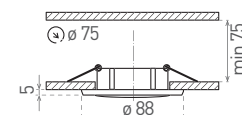

DIO DS02B

- PODHLEDOVÉ SVÍTIDLO MR16
- pevné
- odlitek z hliníkové slitiny

W

CM

C

AB

	CODE			color
DIO DS02B-W	DS002B	GXPL055	8592660104928	bílá
DIO DS02B-CM	DS002B	GXPL050	8592660104874	matný chrom
DIO DS02B-C	DS002B	GXPL051	8592660104881	chrom
DIO DS02B-AB	DS002B	GXPL049	8592660104867	broušená mosaz

DIO DT02B

- PODHLEDOVÉ SVÍTIDLO MR16
- výklopné
- odlitek z hliníkové slitiny

W

CM

C

AB

	CODE			color
DIO DT02B-W	DT02B	GXPL056	8592660104935	bílá
DIO DT02B-CM	DT02B	GXPL053	8592660104904	matný chrom
DIO DT02B-C	DT02B	GXPL054	8592660104911	chrom
DIO DT02B-AB	DT02B	GXPL052	8592660104898	broušená mosaz