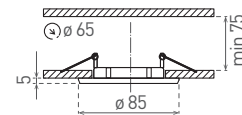

DIO DS02B

- PODHLEDOVÉ SVÍTIDLO MR16
- pevné
- odlitek z hliníkové slitiny

W

CM

C

AB

	CODE			color
DIO DS02B-W	DS002B	GXPL055	8592660104928	bílá
DIO DS02B-CM	DS002B	GXPL050	8592660104874	matný chrom
DIO DS02B-C	DS002B	GXPL051	8592660104881	chrom
DIO DS02B-AB	DS002B	GXPL049	8592660104867	broušená mosaz

DIO DT02B

- PODHLEDOVÉ SVÍTIDLO MR16
- výklopné
- odlitek z hliníkové slitiny

W

CM

C

AB

	CODE			color
DIO DT02B-W	DT02B	GXPL056	8592660104935	bílá
DIO DT02B-CM	DT02B	GXPL053	8592660104904	matný chrom
DIO DT02B-C	DT02B	GXPL054	8592660104911	chrom
DIO DT02B-AB	DT02B	GXPL052	8592660104898	broušená mosaz