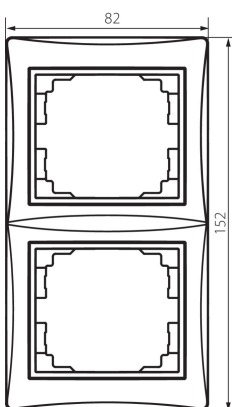

25062 DOMO 01-1520-050 sz

Dvojnásobný vertikální rámeček

VŠEOBECNÉ ÚDAJE:

Barva: šampaňská

Šířka [mm]: 81

Výška [mm]: 152

TECHNICKÉ ÚDAJE:

Materiál: PC

Plast: PC