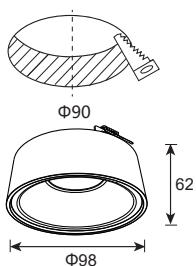

KANCELÁŘSKÁ SVÍTIDLA A SVÍTIDLA PRO DOMÁCNOST

A++ B

ANGUS

GXP0020, GXP0021

GXP0030, GXP0031

- PODHLEDOVÉ SVÍTIDLO MR16
- hliníkový odlitek
- atraktivní design - matný lak
- určeno pro LED a halogenové žárovky o maximálním výkonu 35W
- uchycení žárovek zajišťuje pružinový kovový úchyt