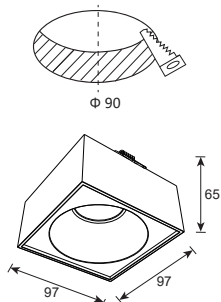

KANCELÁŘSKÁ SVÍTIDLA A SVÍTIDLA PRO DOMÁCNOST

A++ B

ANGUS

GXP0020, GXP0021

GXP0030, GXP0031

- PODHLEDOVÉ SVÍTIDLO MR16
- hliníkový odlitek
- atraktivní design - matný lak
- určeno pro LED a halogenové žárovky o maximálním výkonu 35W
- uchycení žárovek zajišťuje pružinový kovový úchyt