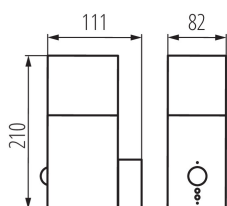

29011 VADRA 21L-UP SE

Zahradní svítidlo s výměnným zdrojem světla

Exteriérová svítidla Kanlux VADRA jsou určena k montáži na zeď (nástěnná svítla) nebo na pevném podkladu (sloupky). Kanlux VADRA využívá výměnitelné světelné zdroje. Můžete si sami vybrat libovolnou barvu a intenzitu venkovního svítidla.

VŠEOBECNÉ ÚDAJE:

Barva: antracit
Místo montáže: k usazení na zeď
Místo použití: uvnitř i vně
Mikro mezera mezi kontakty relé: ano
Minimální vzdálenost od osvětlovaného objektu: 0,2m
Wykrywanie ruchu: ano
Vyměnitelný světelný zdroj: ano
Zdroj světla v balení: ne
Směr svícení svítidla: nahoru
Délka [mm]: 82
Šířka [mm]: 111
Výška [mm]: 210
Regulace citlivosti: ano

TECHNICKÉ ÚDAJE:

Jmenovité napětí [V]: 220-240 AC
Jmenovitá frekvence [Hz]: 50/60
Maximální výkon [W]: max 11
Třída ochrany před úrazem elektrickým proudem: I
Materiál difuzoru: plast
Zdroj světla: GLS/CFL/LED
Patice: E27
Rozsah okolních teplot, kterým může být výrobek vystaven [°C]: -20 ÷ 35
Svítidlo je určeno světelným zdrojům s energetickými třídami: A+, A, B, C, D, E
Materiál korpusu: hliníková slitina
Typ čidla: PIR
Typ přípojky: šroubová svorkovnice
Rozsah průměrů používaných vodičů [mm²]: 1,5 ÷ 2,5
Doba činnosti čidla [sekunda-minuta]: 10-4
Detekční úhel čidla [°]: 90
Nastavení úrovně intenzity osvětlení, při níž čidlo detekuje pohyb [lx]: 10
Stupeň krytí IP: 44
Dosah čidla [m]: max 7

DALŠÍ INFORMACE:

- Maximální výška světelného zdroje 110mm