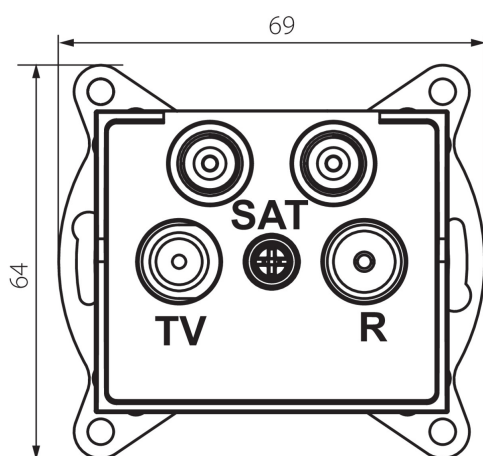

25105 LOGI 02-1590-002 bi

Zásuvka RTV-2xSAT koncová

VŠEOBECNÉ ÚDAJE:

Barva: bílá

Místo montáže: k zabudování do zdi

Šířka [mm]: 69

Výška [mm]: 64

Průměr montážní krabice: 60

Počet zásuvek: 4

TECHNICKÉ ÚDAJE:

Materiál: ABS

Typ zásuvek: zásuvka TV-2xSAT koncová

Plast: ABS