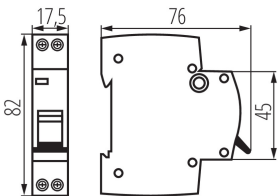

### VŠEOBECNÉ ÚDAJE:

**Místo montáže:** na liště TH35

**Norm:** PN-EN 60898-1

**Délka [mm]:** 76

**Šířka [mm]:** 17.5

**Výška [mm]:** 82