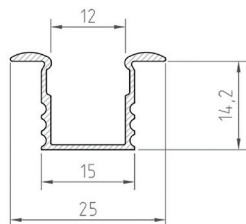

LED PÁSKY

PROFIL "F1"

- profil s větší hloubkou je určen pro zapuštěnou montáž do mezery, nebo do vyfrézované drážky
- může být namontován do povrchu, jako jsou nábytkové desky, sádkartony, stěny, stropy atd.
- umožňuje vytvořit, zejména společně s mléčným difuzorem, jednotnou linii světla - bez viditelných LED světelných bodů
- má viditelné okraje mírně obloukového tvaru
- šířka LED pásky: až 12 mm

A AL - PROFIL

- profil je vyroben kompletně z hliníku a je k dispozici ve více variantách o délce 1m (*) a 2m

					color		
	AL-PROFIL (F1) SR 1m	GXLP111	8592660129570	hliník	stříbrný elox	1	20
	AL-PROFIL (F1) SR 2m	GXLP013	8592660111698	hliník	stříbrný elox	2	20
	AL-PROFIL (F1) W 1m	GXLP113	8592660129587	hliník	bílý lakovaný	1	20
	AL-PROFIL (F1) W 2m	GXLP114	8592660129594	hliník	bílý lakovaný	2	20
	AL-PROFIL (F1) B 1m	GXLP115	8592660129600	hliník	černý lakovaný	1	20
	AL-PROFIL (F1) B 2m	GXLP116	8592660129617	hliník	černý lakovaný	2	20

B CV - PROFIL

- difuzor z vysoce odolného polykarbonátu k dispozici v několika variantách o délce 1m (*) a 2m

						color		
		CV-PROFIL (XA) ML 1m	GXLP201	8592660129679	PC	mléčný	1	50
		CV-PROFIL (XA) ML 2m	GXLP016	8592660111728	PC	mléčný	2	50
		CV-PROFIL (XA) CL 1m	GXLP203	8592660129686	PC	čirý	1	50
		CV-PROFIL (XA) CL 2m	GXLP014	8592660111704	PC	čirý	2	50
		CV-PROFIL (XB) ML/P 1m	GXLP211	8592660129693	PC	mléčný	1	50
		CV-PROFIL (XB) ML/P 2m	GXLP212	8592660129709	PC	mléčný	2	50

C EC - PROFIL

- plastové koncovky dostupné v několika barvách
- balení 2ks v sadě (jedna bez otvoru, druhá s otvorem umožňujícím připojení k napájení)

					color	
	EC-PROFIL (YH) GR	GXLP361	8592660130767	plast	šedá	25
	EC-PROFIL (YH) W	GXLP362	8592660129914	plast	bílá	25
	EC-PROFIL (YH) B	GXLP363	8592660129921	plast	černá	25