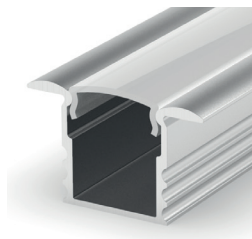

LED PÁSKY

PROFIL "F1"

- profil s větší hloubkou je určen pro zapuštěnou montáž do mezery, nebo do vyfrézované drážky
- může být namontován do povrchu, jako jsou nábytkové desky, sádkartony, stěny, stropy atd.
- umožňuje vytvořit, zejména společně s mléčným difuzorem, jednotnou linii světla - bez viditelných LED světelných bodů
- má viditelné okraje mírně obloukového tvaru
- šířka LED pásky: až 12 mm

A AL - PROFIL

- profil je vyroben kompletně z hliníku a je k dispozici ve více variantách o délce 1m (*) a 2m

					color		
	AL-PROFIL (F1) SR 1m	GXLP111	8592660129570	hliník	stříbrný elox	1	20
	AL-PROFIL (F1) SR 2m	GXLP013	8592660111698	hliník	stříbrný elox	2	20
	AL-PROFIL (F1) W 1m	GXLP113	8592660129587	hliník	bílý lakovaný	1	20
	AL-PROFIL (F1) W 2m	GXLP114	8592660129594	hliník	bílý lakovaný	2	20
	AL-PROFIL (F1) B 1m	GXLP115	8592660129600	hliník	černý lakovaný	1	20
	AL-PROFIL (F1) B 2m	GXLP116	8592660129617	hliník	černý lakovaný	2	20

B CV - PROFIL

- difuzor z vysoce odolného polykarbonátu k dispozici v několika variantách o délce 1m (*) a 2m

						color		
		CV-PROFIL (XA) ML 1m	GXLP201	8592660129679	PC	mléčný	1	50
		CV-PROFIL (XA) ML 2m	GXLP016	8592660111728	PC	mléčný	2	50
		CV-PROFIL (XA) CL 1m	GXLP203	8592660129686	PC	čirý	1	50
		CV-PROFIL (XA) CL 2m	GXLP014	8592660111704	PC	čirý	2	50
		CV-PROFIL (XB) ML/P 1m	GXLP211	8592660129693	PC	mléčný	1	50
		CV-PROFIL (XB) ML/P 2m	GXLP212	8592660129709	PC	mléčný	2	50