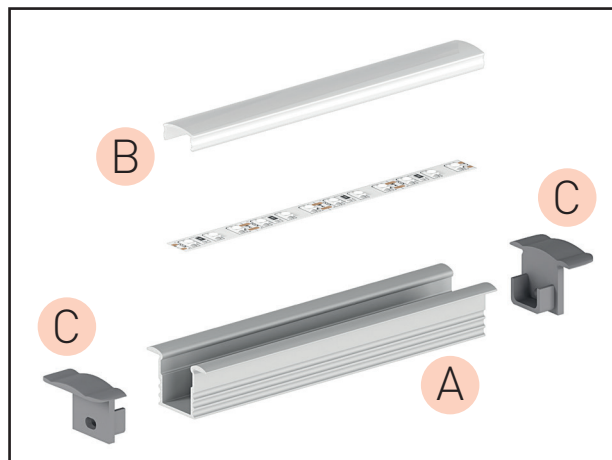

LED PÁSKY

PROFIL "F1"

- profil s větší hloubkou je určen pro zapuštěnou montáž do mezery, nebo do vyfrézované drážky
- může být namontován do povrchu, jako jsou nábytkové desky, sádkartony, stěny, stropy atd.
- umožňuje vytvořit, zejména společně s mléčným difuzorem, jednotnou linii světla - bez viditelných LED světelných bodů
- má viditelné okraje mírně obloukového tvaru
- šířka LED pásky: až 12 mm

A AL - PROFIL

- profil je vyroben kompletně z hliníku a je k dispozici ve více variantách o délce 1m (*) a 2m

					color		
	AL-PROFIL (F1) SR 1m	GXLP111	8592660129570	hliník	stříbrný elox	1	20
	AL-PROFIL (F1) SR 2m	GXLP013	8592660111698	hliník	stříbrný elox	2	20
	AL-PROFIL (F1) W 1m	GXLP113	8592660129587	hliník	bílý lakovaný	1	20
	AL-PROFIL (F1) W 2m	GXLP114	8592660129594	hliník	bílý lakovaný	2	20
	AL-PROFIL (F1) B 1m	GXLP115	8592660129600	hliník	černý lakovaný	1	20
	AL-PROFIL (F1) B 2m	GXLP116	8592660129617	hliník	černý lakovaný	2	20

B CV - PROFIL

- difuzor z vysoce odolného polykarbonátu k dispozici v několika variantách o délce 1m (*) a 2m

						color		
		CV-PROFIL (XA) ML 1m	GXLP201	8592660129679	PC	mléčný	1	50
		CV-PROFIL (XA) ML 2m	GXLP016	8592660111728	PC	mléčný	2	50
		CV-PROFIL (XA) CL 1m	GXLP203	8592660129686	PC	čirý	1	50
		CV-PROFIL (XA) CL 2m	GXLP014	8592660111704	PC	čirý	2	50
		CV-PROFIL (XB) ML/P 1m	GXLP211	8592660129693	PC	mléčný	1	50
		CV-PROFIL (XB) ML/P 2m	GXLP212	8592660129709	PC	mléčný	2	50

C EC - PROFIL

- plastové koncovky dostupné v několika barvách
- balení 2ks v sadě (jedna bez otvoru, druhá s otvorem umožňujícím připojení k napájení)

					color	
	EC-PROFIL (YH) GR	GXLP361	8592660130767	plast	šedá	25
	EC-PROFIL (YH) W	GXLP362	8592660129914	plast	bílá	25
	EC-PROFIL (YH) B	GXLP363	8592660129921	plast	černá	25