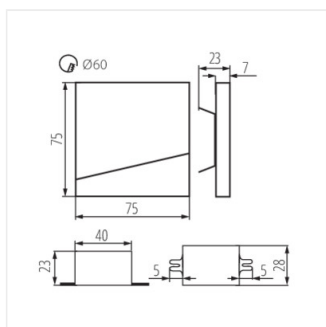

SEORA LED AC