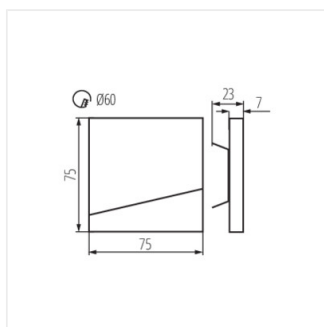

SEORA

LED schodišťové svítidlo

SEORA LED