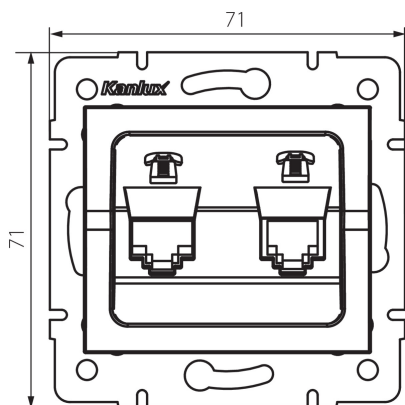

25107 LOGI 02-1380-002 bi

Telefonní zásuvka dvojitá nezávislá (2xRJ11)

VŠEOBECNÉ ÚDAJE:

Barva: bílá

Místo montáže: k zabudování do zdi

Šířka [mm]: 71

Výška [mm]: 71

Průměr montážní krabice: 60

Počet zásuvek: 2

TECHNICKÉ ÚDAJE:

Materiál: ABS

Typ zásuvek: dvojitá telefonní nezávislá 2 x RJ11

Plast: ABS