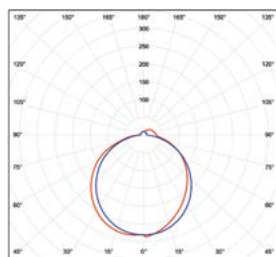

MIRROR

- SVÍTIDLO LED SMD
- pro vertikální nasvětlení zrcadel, obrazů, apod.
- těleso svítidla: polykarbonát/hliník
- difuzor: polykarbonát (PC)
- voděodolné
- vysoká svítivost
- 85% úspora spotřeby elektrické energie
- interiérové svítidlo
- atraktivní design

MIRROR 8W

MIRROR 12W

MIRROR 15W

LED 8W ➤ 60W
LED 12W ➤ 80W
LED 15W ➤ 100W

							T_c CCT	R_a CRI	$\llcorner a \lrcorner$ [mm]		
MIRROR 8W NW	GXLS203	8592660124209	chrom	8	700	neutrální bílá	4000K	>80	400	226	1/20
MIRROR 8W Black NW	GXLS206	8592660137674	černá	8	700	neutrální bílá	4000K	>80	400	226	1/20
MIRROR 12W NW	GXLS204	8592660124216	chrom	12	1000	neutrální bílá	4000K	>80	600	293	1/20
MIRROR 12W Black NW	GXLS207	8592660137681	černá	12	1000	neutrální bílá	4000K	>80	600	293	1/20
MIRROR 15W NW	GXLS205	8592660124223	chrom	15	1300	neutrální bílá	4000K	>80	780	350	1/20
MIRROR 15W Black NW	GXLS208	8592660137698	černá	15	1300	neutrální bílá	4000K	>80	780	350	1/20