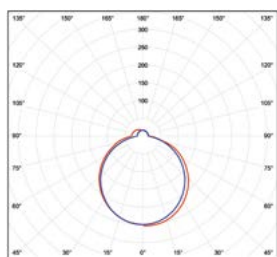

MIRROR

- SVÍTIDLO LED SMD
- pro vertikální nasvětlení zrcadel, obrazů, apod.
- těleso svítidla: polykarbonát/hliník
- difuzor: polykarbonát (PC)
- voděodolné
- vysoká svítivost
- 85% úspora spotřeby elektrické energie
- interiérové svítidlo
- atraktivní design

MIRROR 8W

MIRROR 12W

MIRROR 15W

LED 8W ➤ 60W
LED 12W ➤ 80W
LED 15W ➤ 100W

							T_c CCT	R_a CRI	$\llcorner a \lrcorner$ [mm]		
MIRROR 8W NW	GXLS203	8592660124209	chrom	8	700	neutrální bílá	4000K	>80	400	226	1/20
MIRROR 8W Black NW	GXLS206	8592660137674	černá	8	700	neutrální bílá	4000K	>80	400	226	1/20
MIRROR 12W NW	GXLS204	8592660124216	chrom	12	1000	neutrální bílá	4000K	>80	600	293	1/20
MIRROR 12W Black NW	GXLS207	8592660137681	černá	12	1000	neutrální bílá	4000K	>80	600	293	1/20
MIRROR 15W NW	GXLS205	8592660124223	chrom	15	1300	neutrální bílá	4000K	>80	780	350	1/20
MIRROR 15W Black NW	GXLS208	8592660137698	černá	15	1300	neutrální bílá	4000K	>80	780	350	1/20