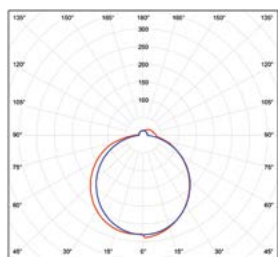

MIRROR

- SVÍTIDLO LED SMD
- pro vertikální nasvětlení zrcadel, obrazů, apod.
- těleso svítidla: polykarbonát/hliník
- difuzor: polykarbonát (PC)
- voděodolné
- vysoká svítivost
- 85% úspora spotřeby elektrické energie
- interiérové svítidlo
- atraktivní design

220-240V-50/60Hz

IP₄₄

-20 +40°C

112°

30 000

15 000

RoHS

NEUTRAL WHITE

MIRROR 8W

MIRROR 12W

MIRROR 15W

LED 8W ➤ 60W
LED 12W ➤ 80W
LED 15W ➤ 100W

							T_c CCT	R_a CRI	$\llcorner a \lrcorner$ [mm]		
MIRROR 8W NW	GXLS203	8592660124209	chrom	8	700	neutrální bílá	4000K	>80	400	226	1/20
MIRROR 8W Black NW	GXLS206	8592660137674	černá	8	700	neutrální bílá	4000K	>80	400	226	1/20
MIRROR 12W NW	GXLS204	8592660124216	chrom	12	1000	neutrální bílá	4000K	>80	600	293	1/20
MIRROR 12W Black NW	GXLS207	8592660137681	černá	12	1000	neutrální bílá	4000K	>80	600	293	1/20
MIRROR 15W NW	GXLS205	8592660124223	chrom	15	1300	neutrální bílá	4000K	>80	780	350	1/20
MIRROR 15W Black NW	GXLS208	8592660137698	černá	15	1300	neutrální bílá	4000K	>80	780	350	1/20