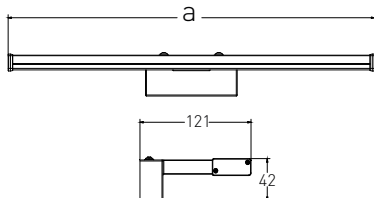

MIRROR

- SVÍTIDLO LED SMD
- pro vertikální nasvětlení zrcadel, obrazů, apod.
- těleso svítidla: polykarbonát/hliník
- difuzor: polykarbonát (PC)
- voděodolné
- vysoká svítivost
- 85% úspora spotřeby elektrické energie
- interiérové svítidlo
- atraktivní design

220-240V-50/60Hz

IP₄₄

-20 +40°C

112°

30 000

15 000

RoHS

NEUTRAL WHITE