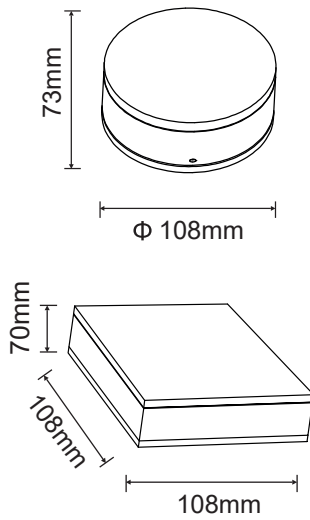

220-240V  
50/60Hz

IP<sub>54</sub>

IK<sub>08</sub>

-20+30°C

115°

25 000

NEUTRAL  
WHITE

GXPS151